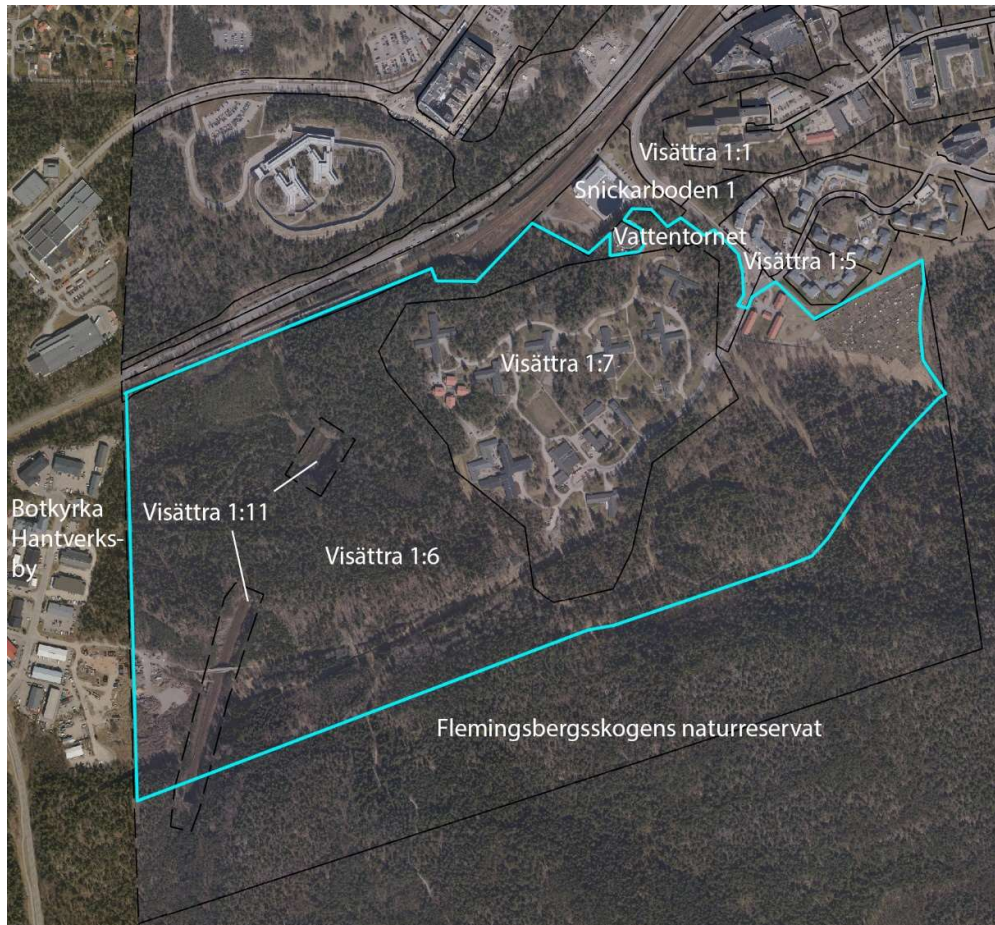

Bilaga 1. Preliminärt Programområde

Blå begränsningslinje visar den preliminära plangränsen. Fastigheten Visättra 1:7 ägs av Exploatören och fastigheten Visättra 1:6 av kommunen.