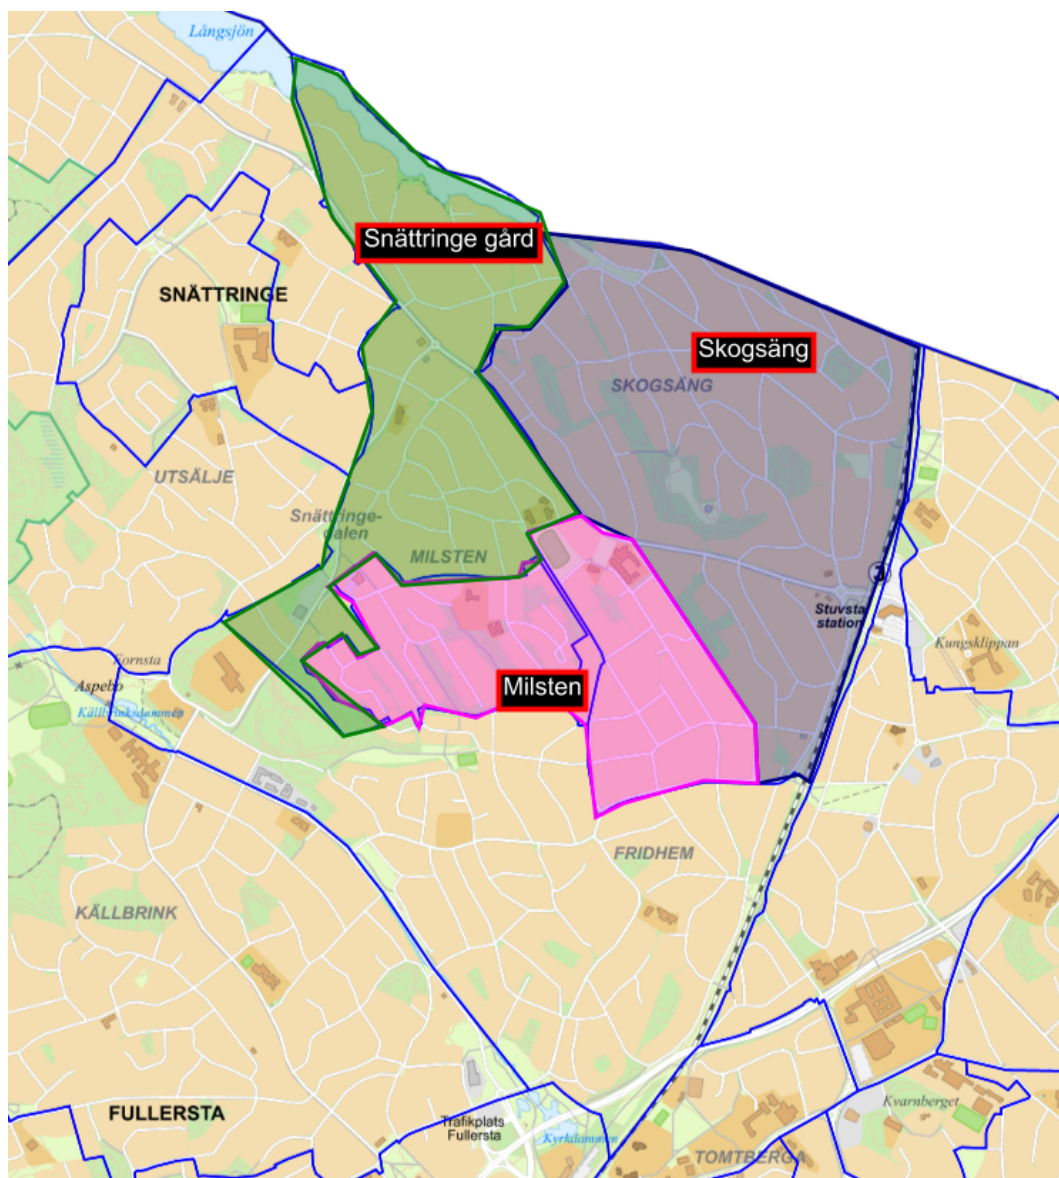

Datum  
2021-08-11

Diarienummer  
KS-2021/567.121

Handläggare  
Maria Sundblad  
Maria.Sundblad@huddinge.se

## ***Ny valdistriktsindelning i Huddinge - Valdistrikten Storängen, Milsten och Snättringe gård***

HUDDINGE KOMMUN

Postadress  
Huddinge kommun  
Kommunstyrelsens förvaltning  
141 85 Huddinge

Besök  
Kommunalvägen 28