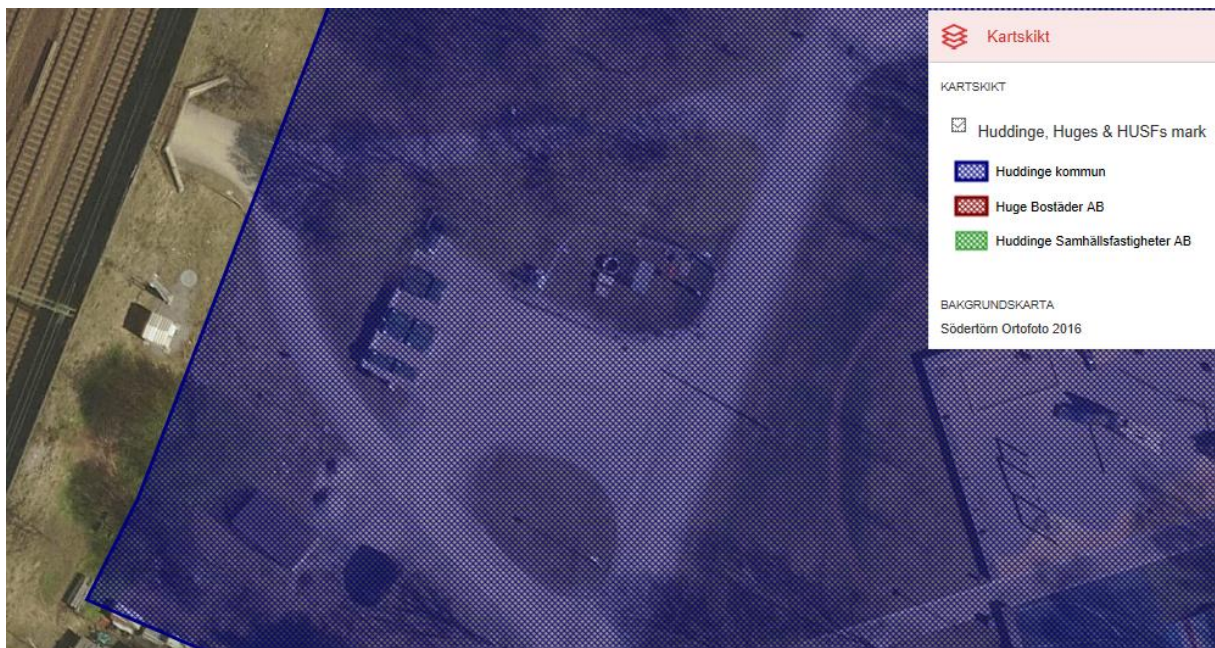

Stuvsta – Elhus Skeppsmyreparcken Renvägen Norra parkvägen

Stuvsta – Elhus Skeppsmyreparcken Renvägen Norra parkvägen

Karta

Stuvsta – Elhus Skeppsmyreparcken Renvägen Norra parkvägen

Ortofoto överensstämmer med verkligheten

Markägare huddinge kommun

Stuvsta – Elhus Skeppsmyreparken Renvägen Norra parkvägen

Förslag

Ny stolpe på kommunal mark. Schakt i gräsyta. Inkoppling i parkstolpe.

Kostnad ca stolpe 10000kr, schakt, kabelförläggning och montering 20000kr, arm och armatur 5000kr, trafikanordning 5000kr.