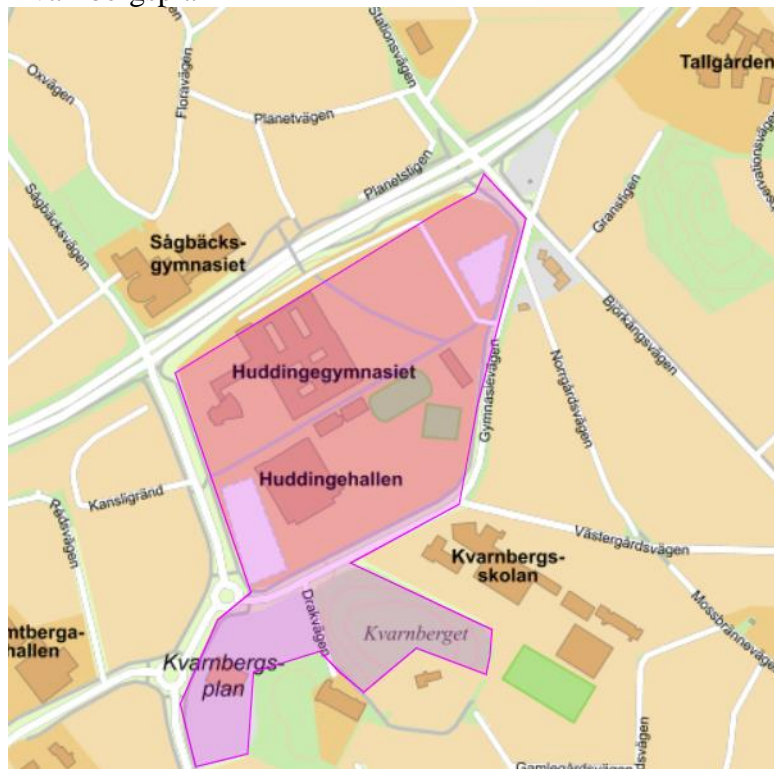

Bilaga 2 Områden där det råder förbud mot förtäring av alkohol

- a. Huddinge Centrum, Huddinge stationstorg och Fullerstatorget

- b. Kvarnbergsplan

- c. Skogåsplan och Skogåstorget

d. Trångsundstorget.

e. Vårbytorget

f. Visättratorget

g. Flemingsbergs centrum

h. Segeltorps torget