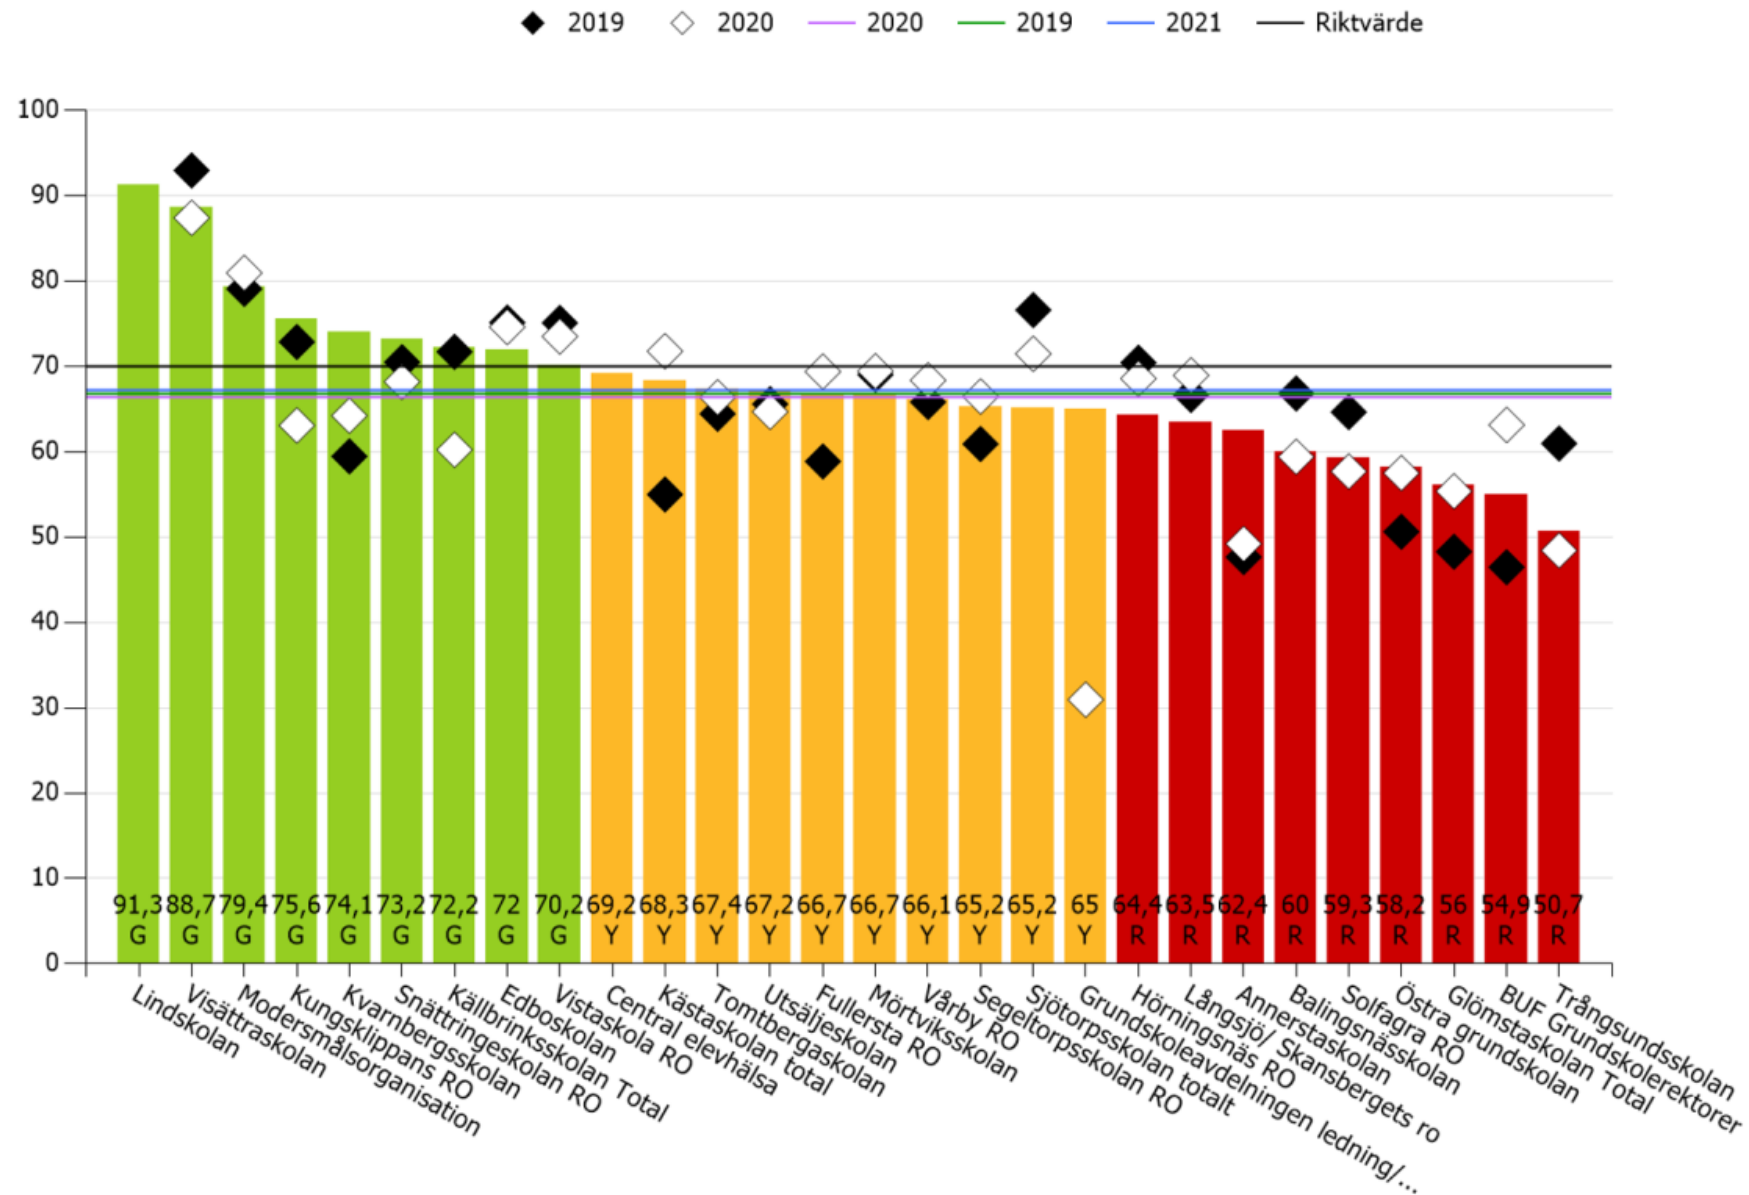

Målkvalitet

Huddinge kommun » Barn- och utbildningsförv. » Grundskola