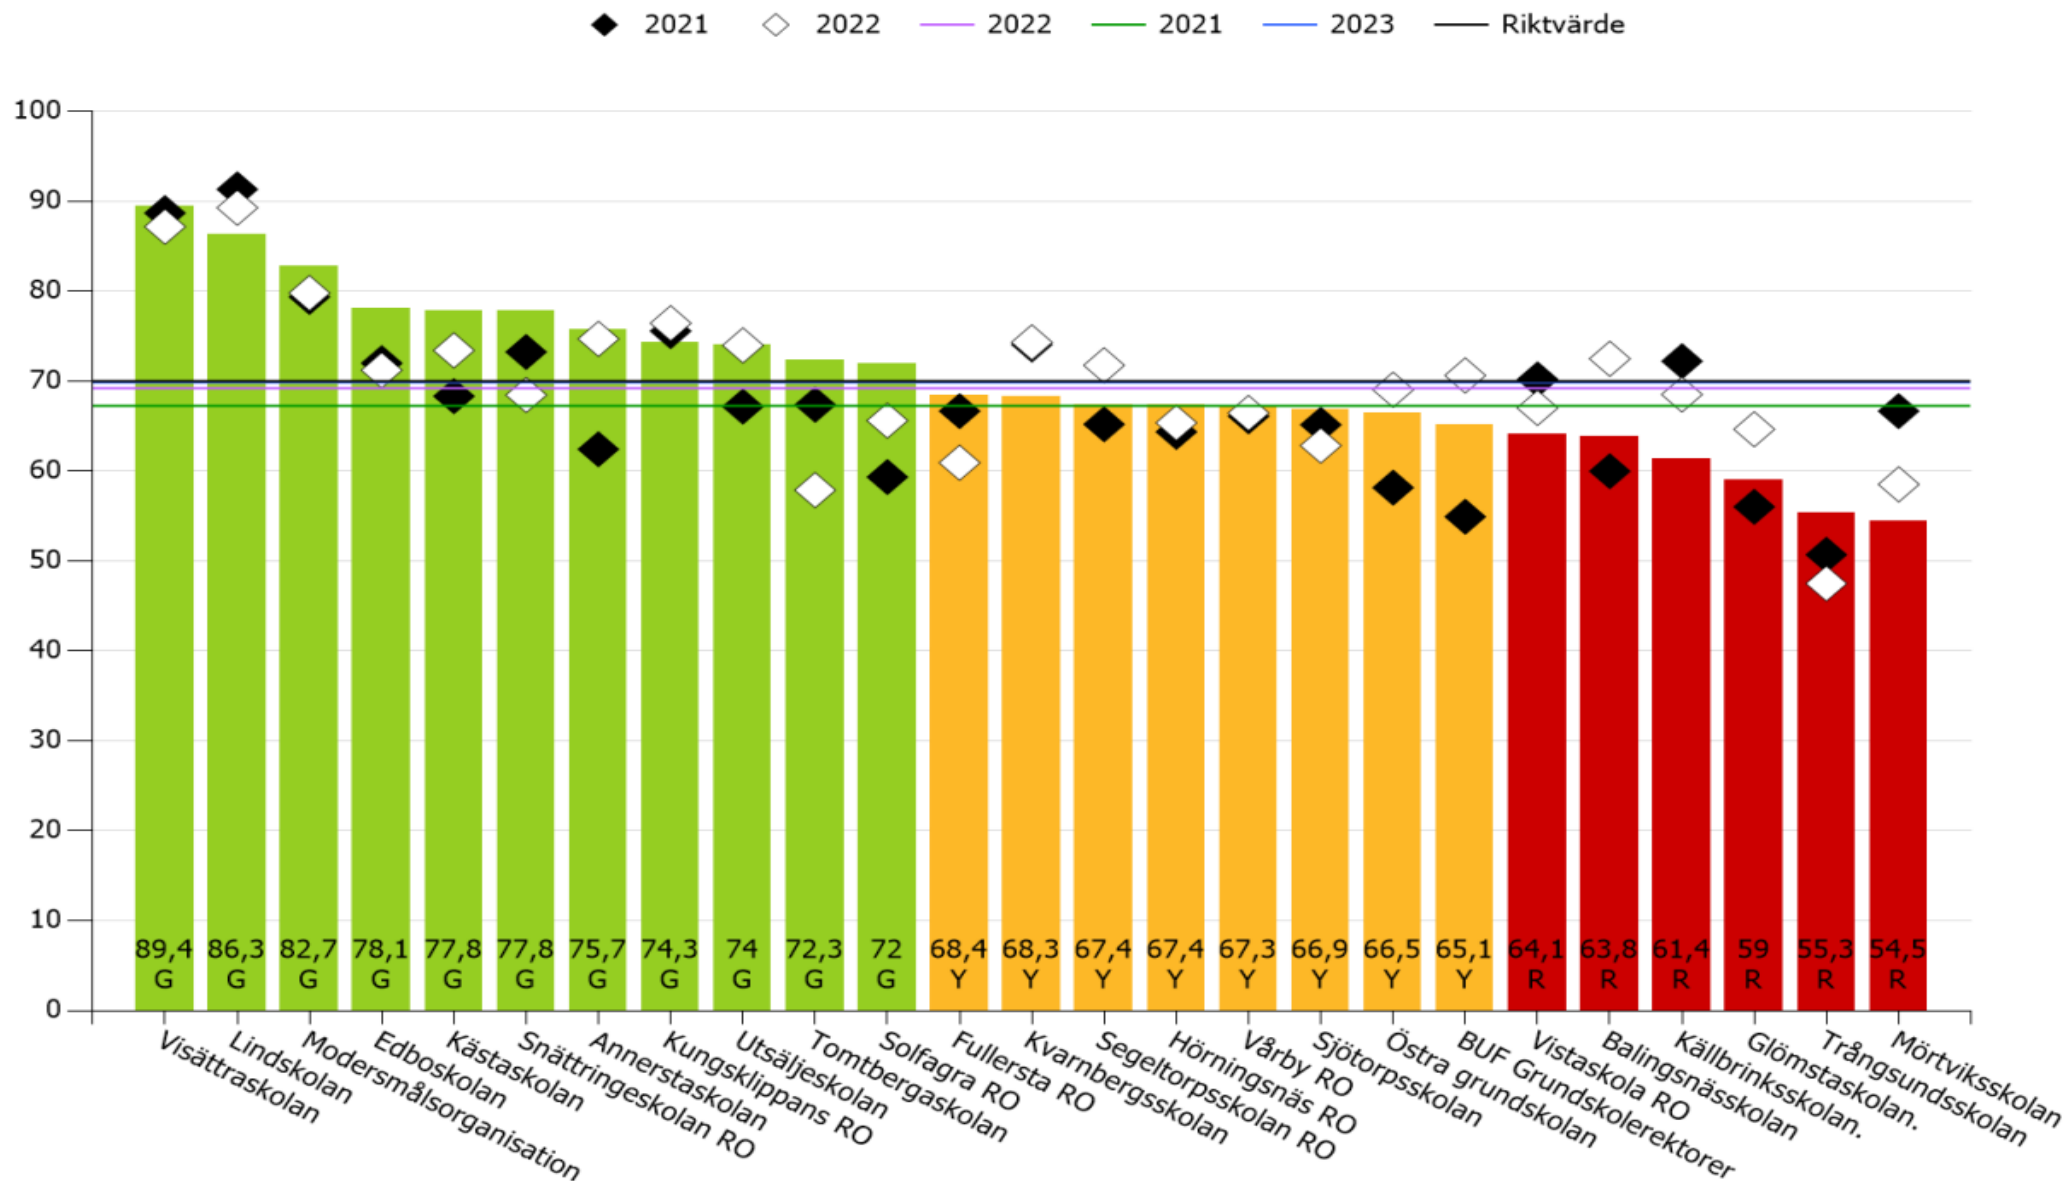

Målkvalitet

Huddinge kommun » Barn- och utbildningsförv. » Grundskola