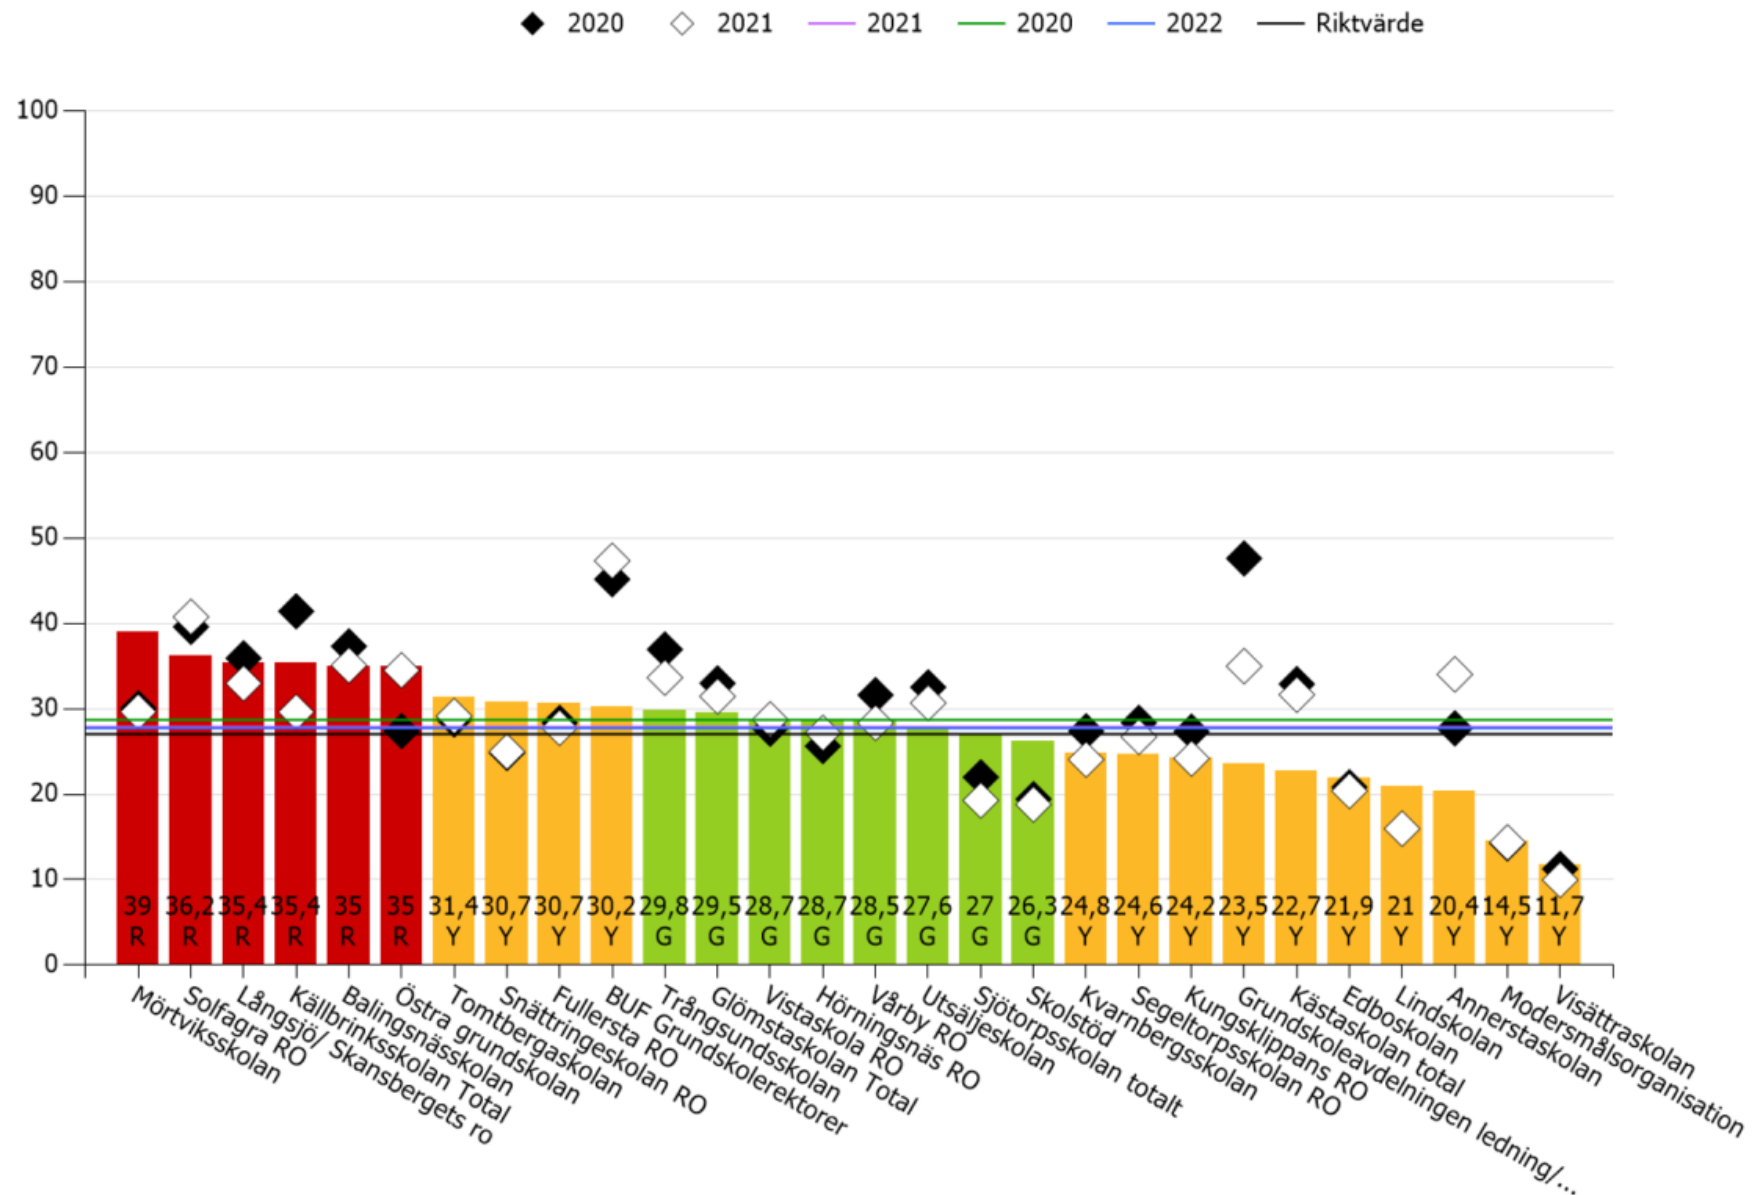

Arbetstakt

Huddinge kommun » Barn- och utbildningsförv. » Grundskola

◆ 2021 ◇ 2022 — 2022 — 2021 — 2023 — Riktvärde

Arbetstakt

Huddinge kommun » Barn- och utbildningsförv. » Grundskola

Arbetstakt

Huddinge kommun » Barn- och utbildningsförv. » Grundskola