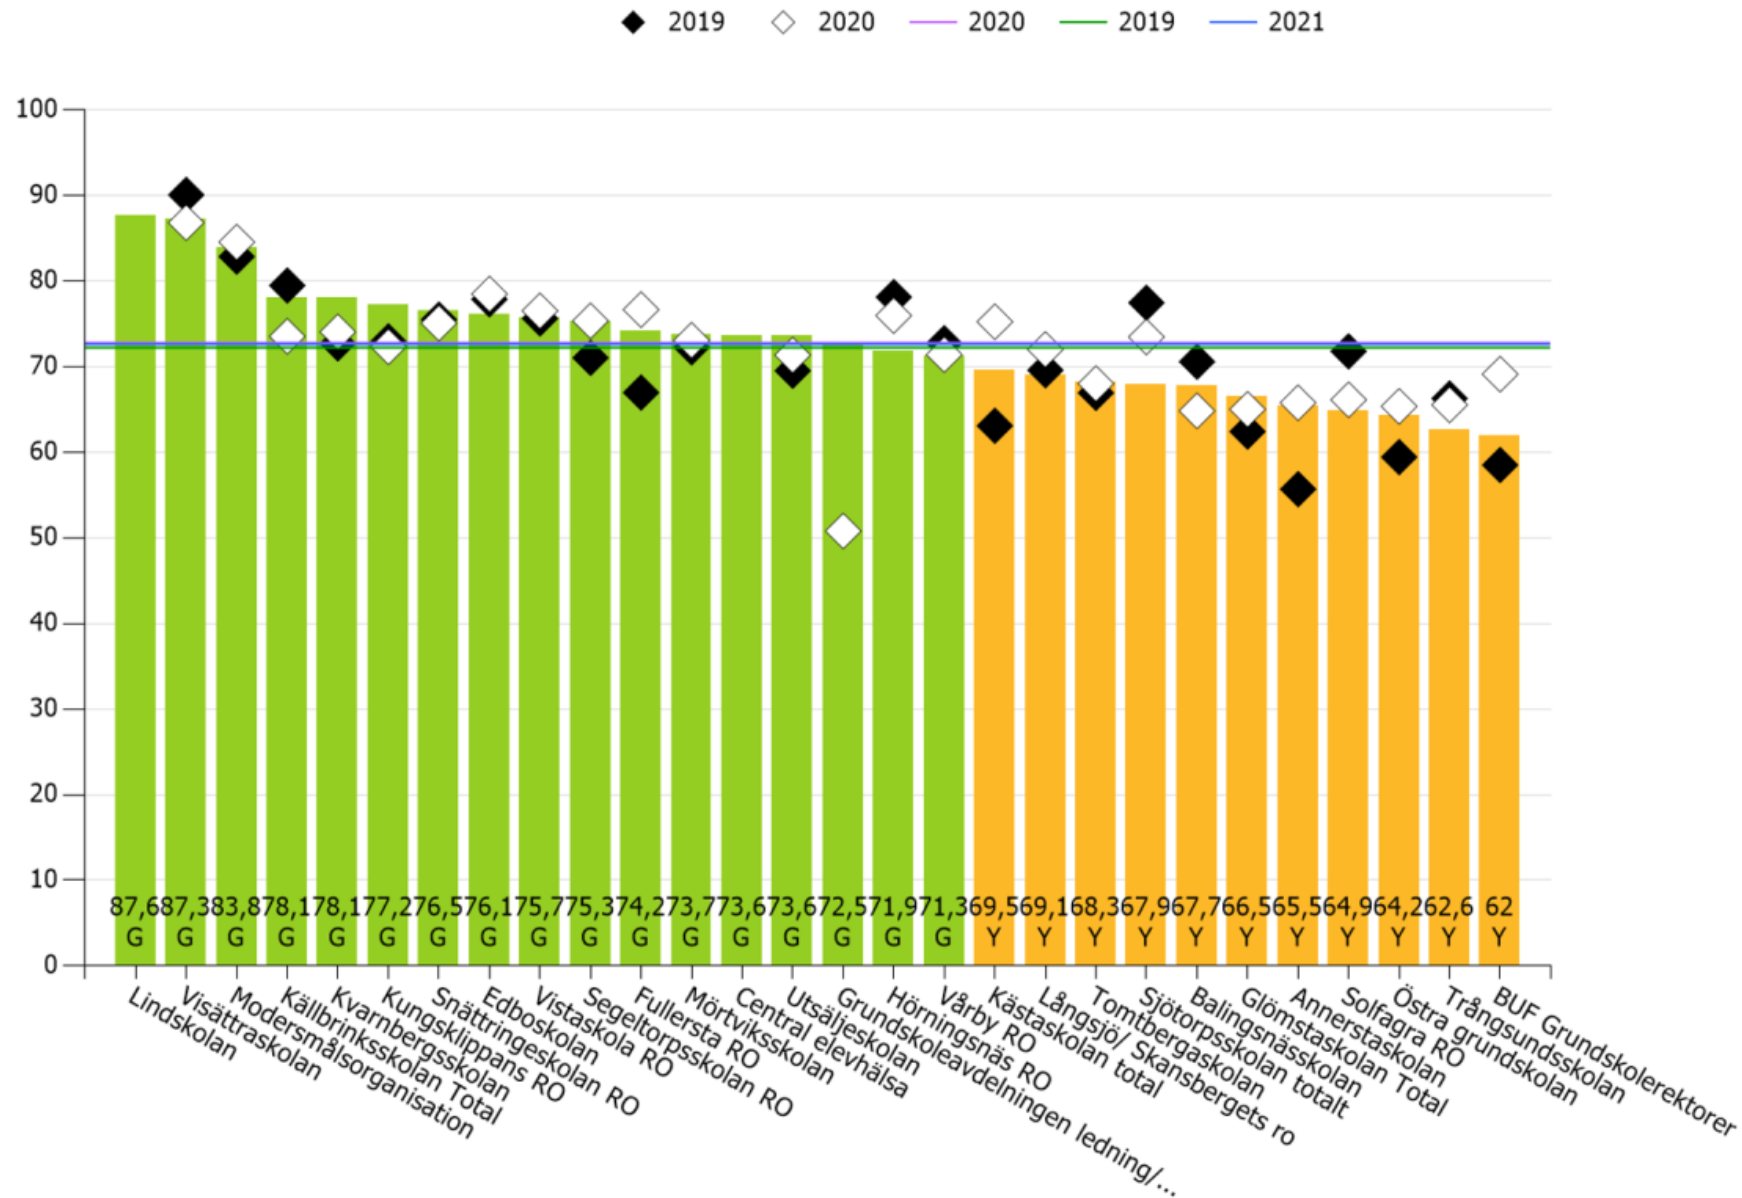

Prestationsnivå

Huddinge kommun » Barn- och utbildningsförv. » Grundskola

Prestationsnivå

Huddinge kommun » Barn- och utbildningsförv. » Grundskola

Prestationsnivå

Huddinge kommun » Barn- och utbildningsförv. » Grundskola