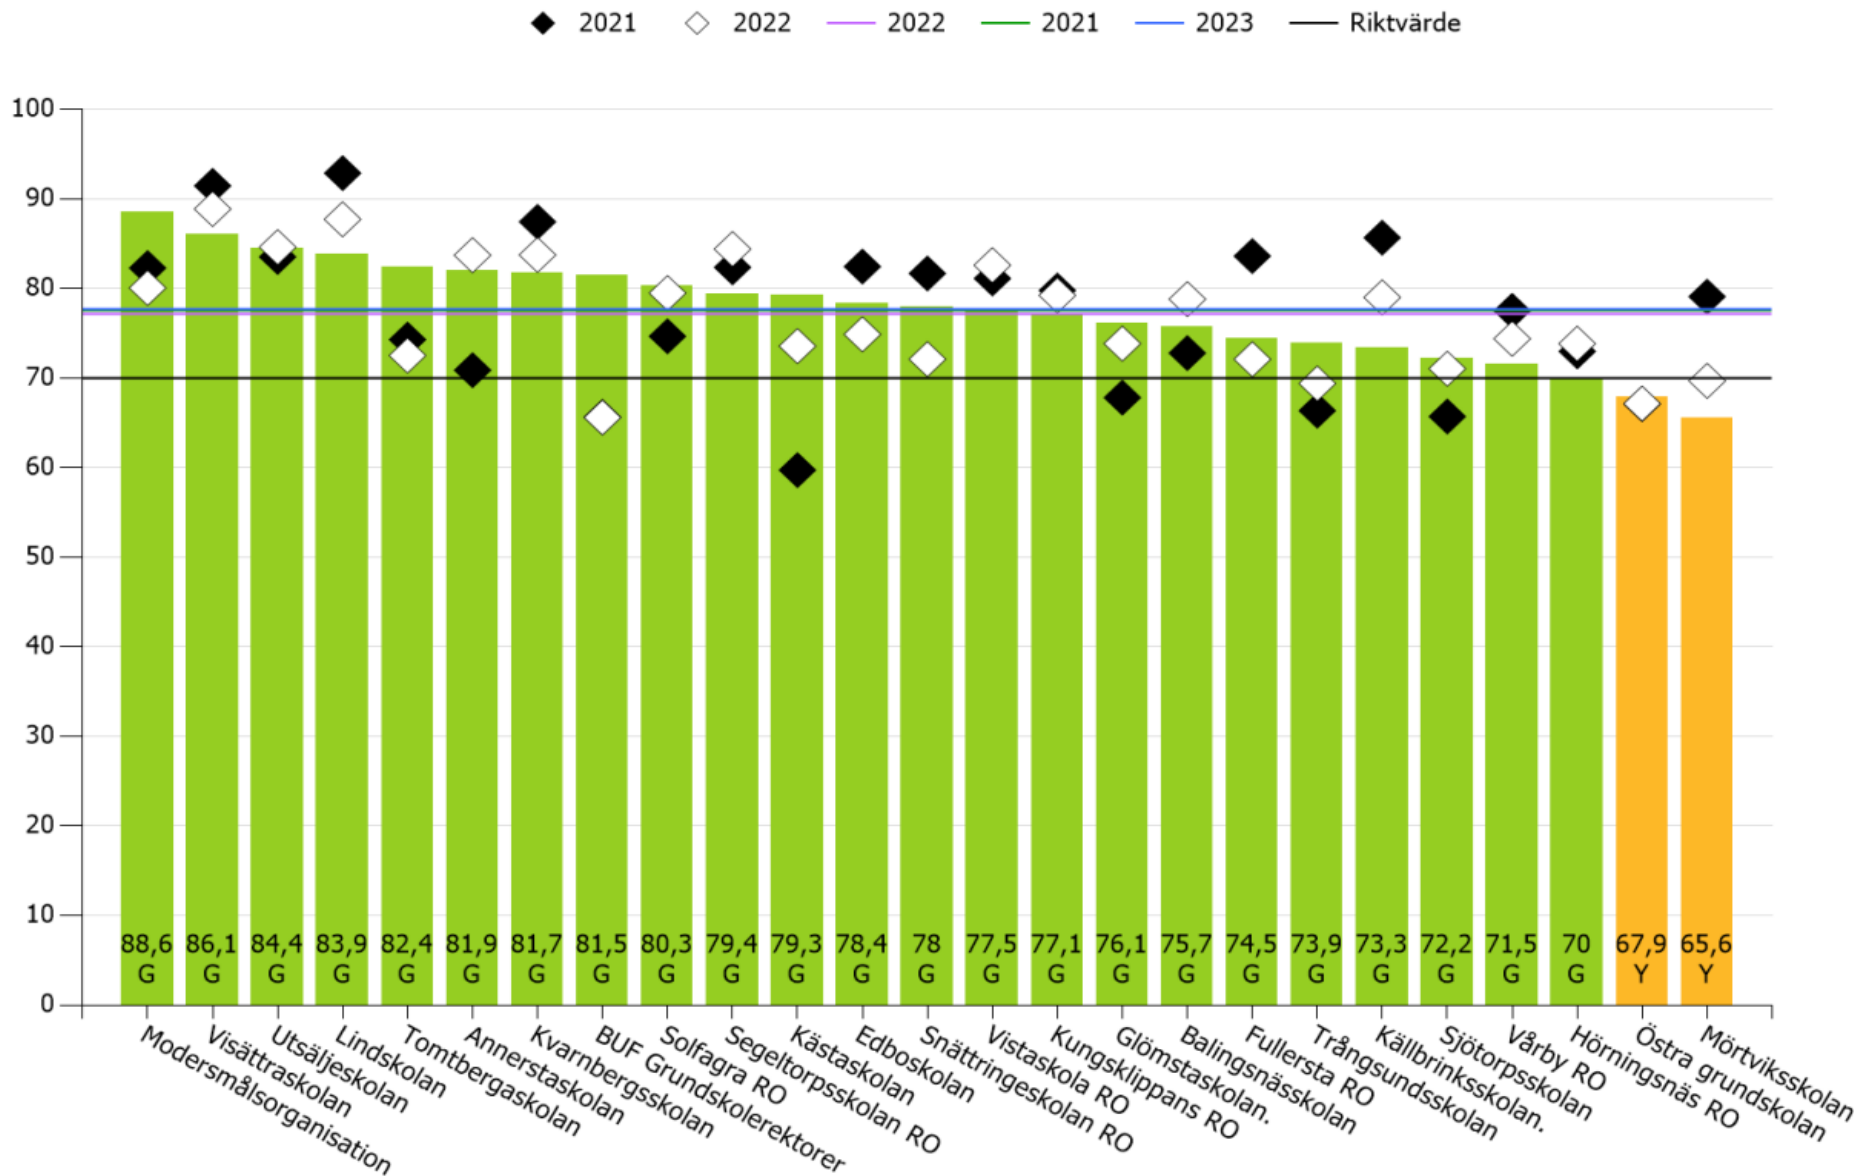

Socialt klimat

Huddinge kommun » Barn- och utbildningsförv. » Grundskola