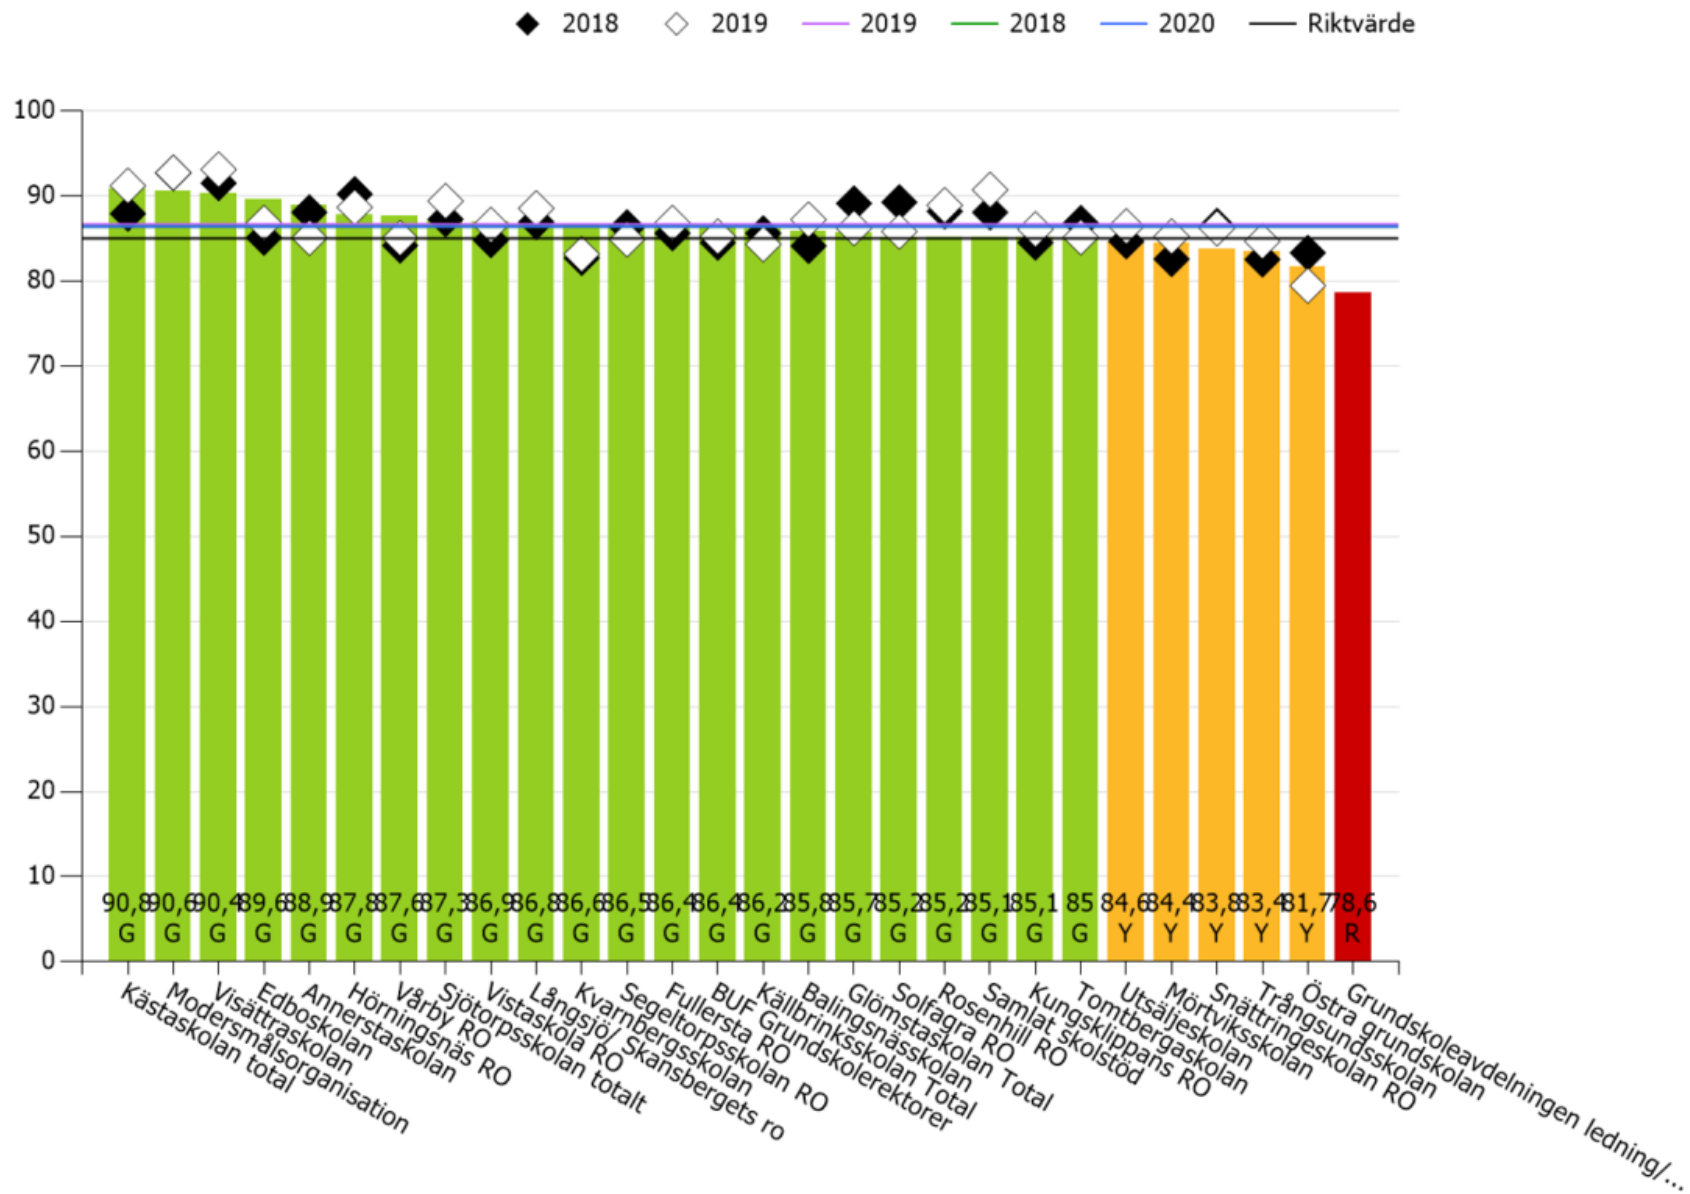

Medarbetarskap

Huddinge kommun » Barn- och utbildningsförv. » Grundskola