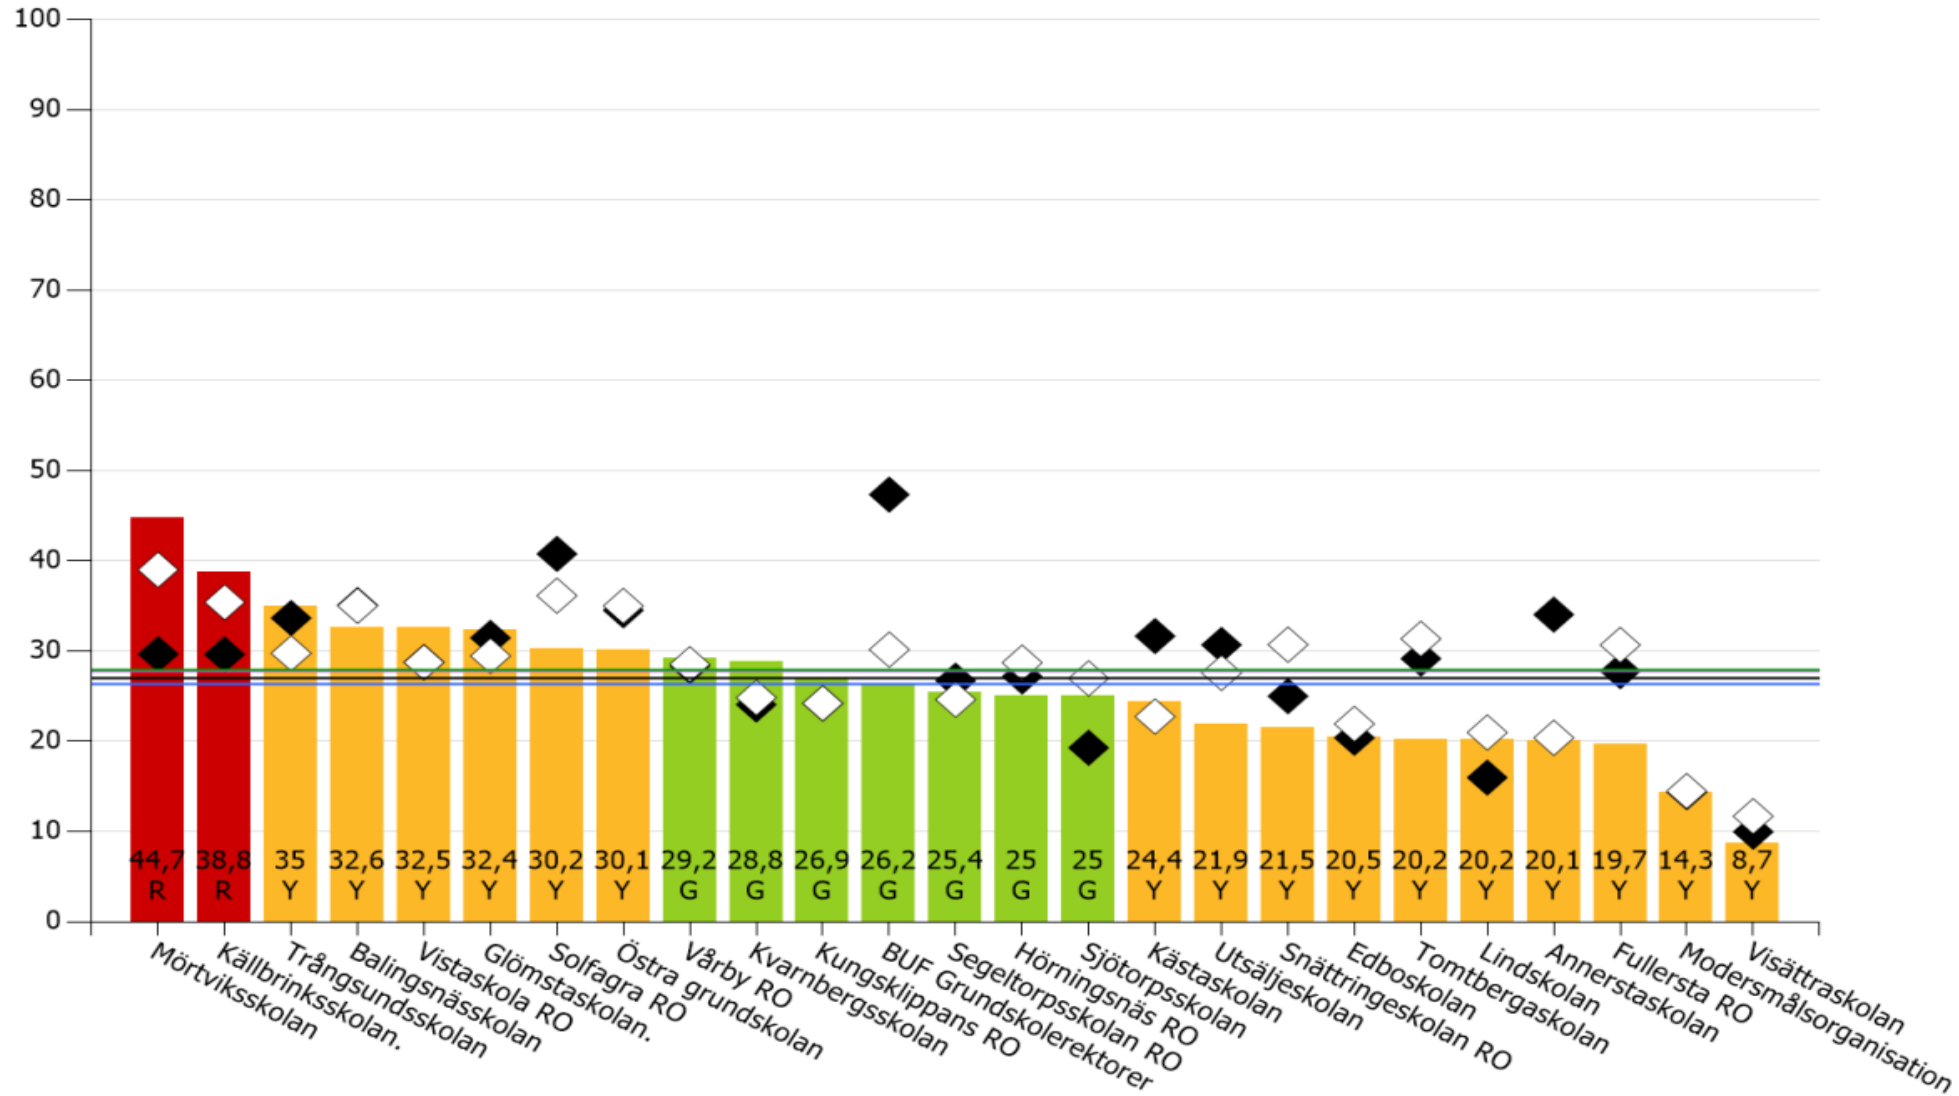

Arbetstakt

Huddinge kommun » Barn- och utbildningsförv. » Grundskola

◆ 2021   ◇ 2022   — 2022   — 2021   — 2023   — Riktvärde