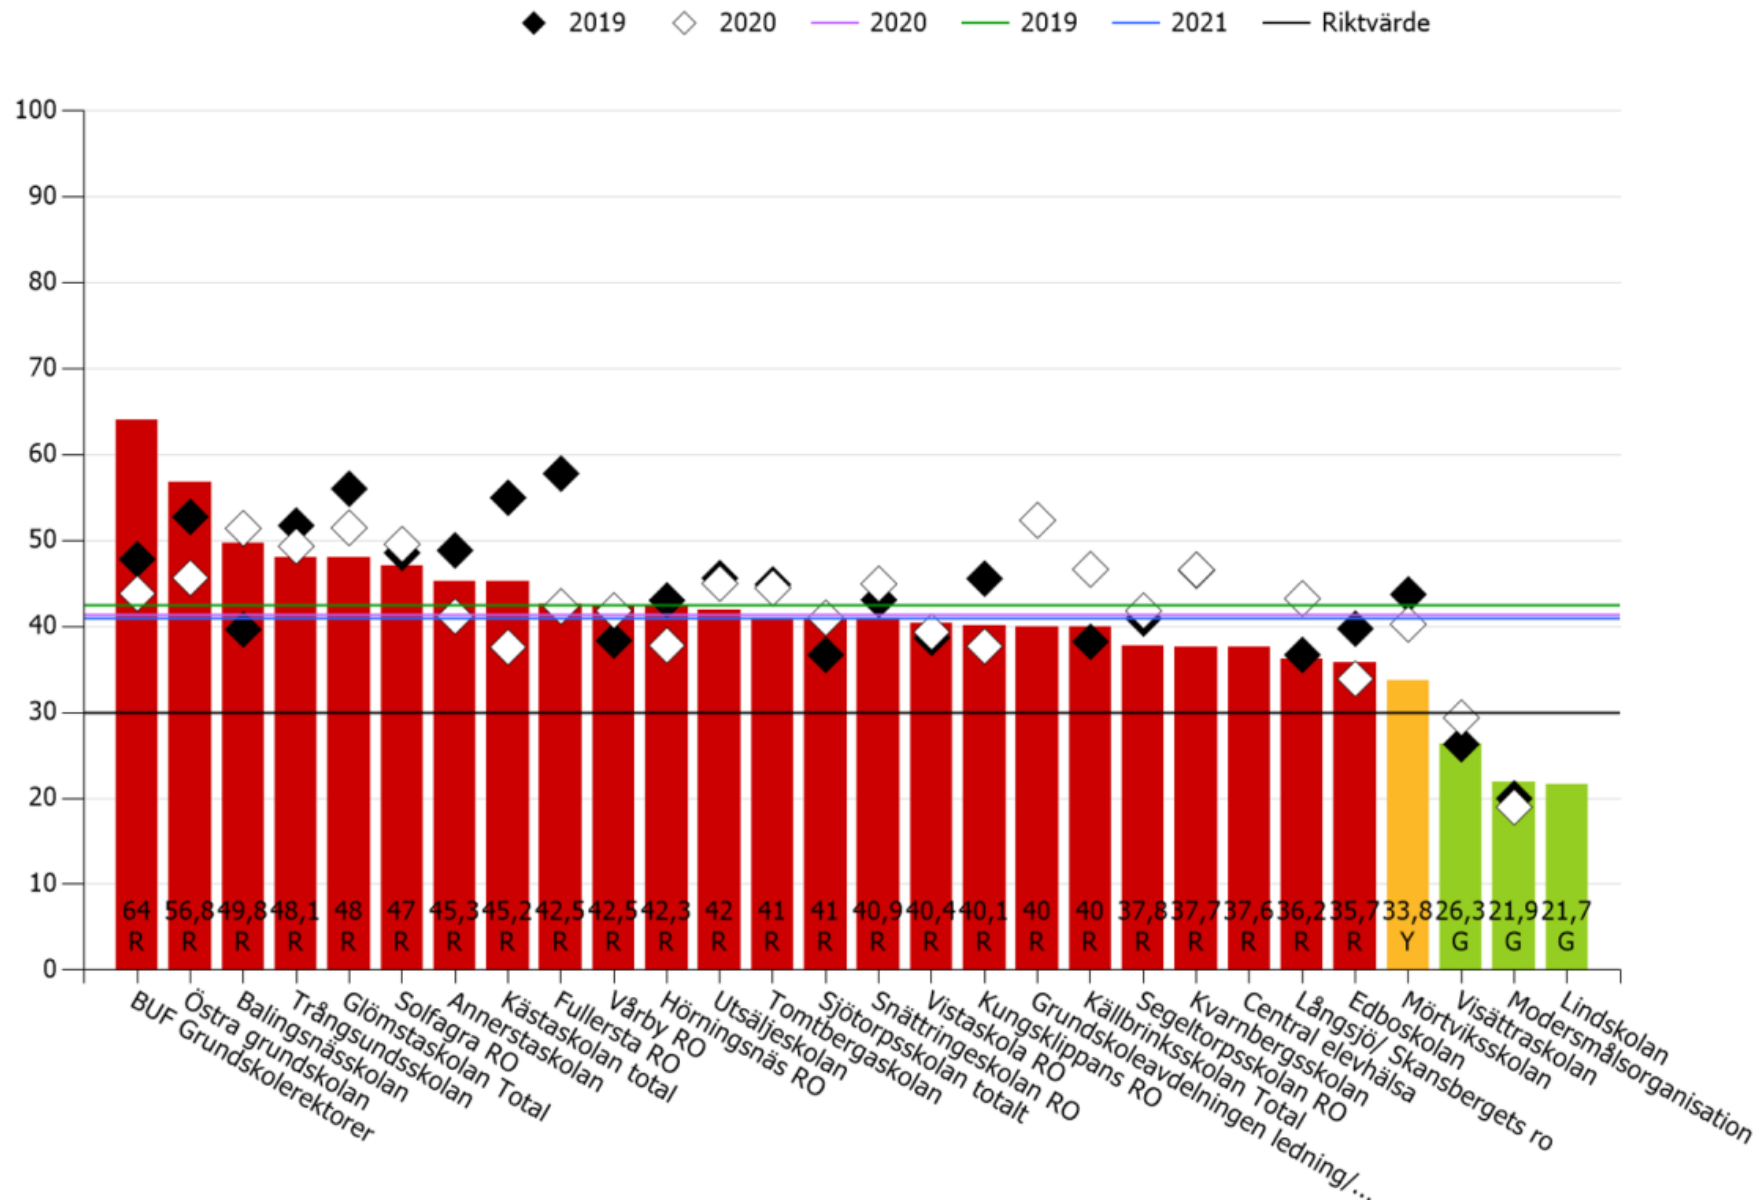

Arbetsrelaterad utmattning

Huddinge kommun » Barn- och utbildningsförv. » Grundskola