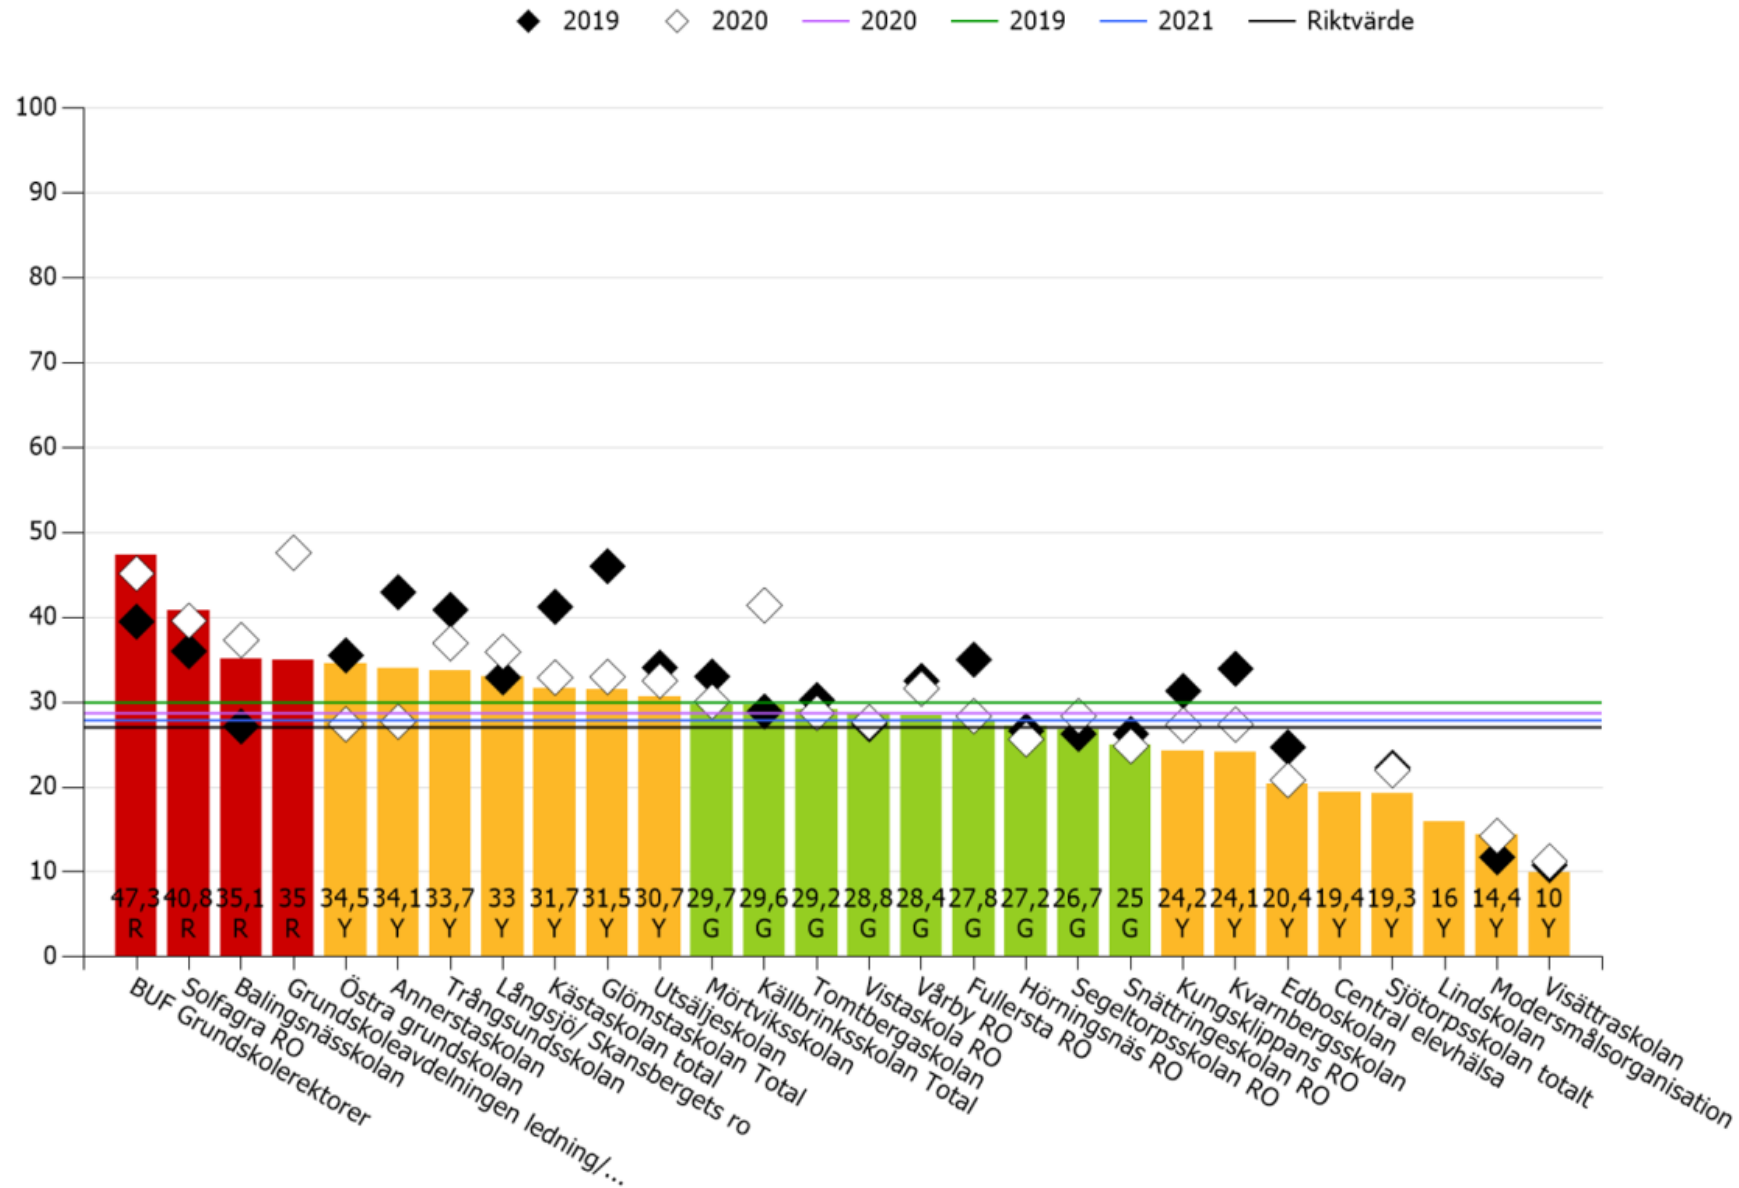

Arbetstakt

Huddinge kommun » Barn- och utbildningsförv. » Grundskola

◆ 2021 ◇ 2022 — 2022 — 2021 — 2023 — Riktvärde

Arbetstakt

Huddinge kommun » Barn- och utbildningsförv. » Grundskola

Arbetstakt

Huddinge kommun » Barn- och utbildningsförv. » Grundskola