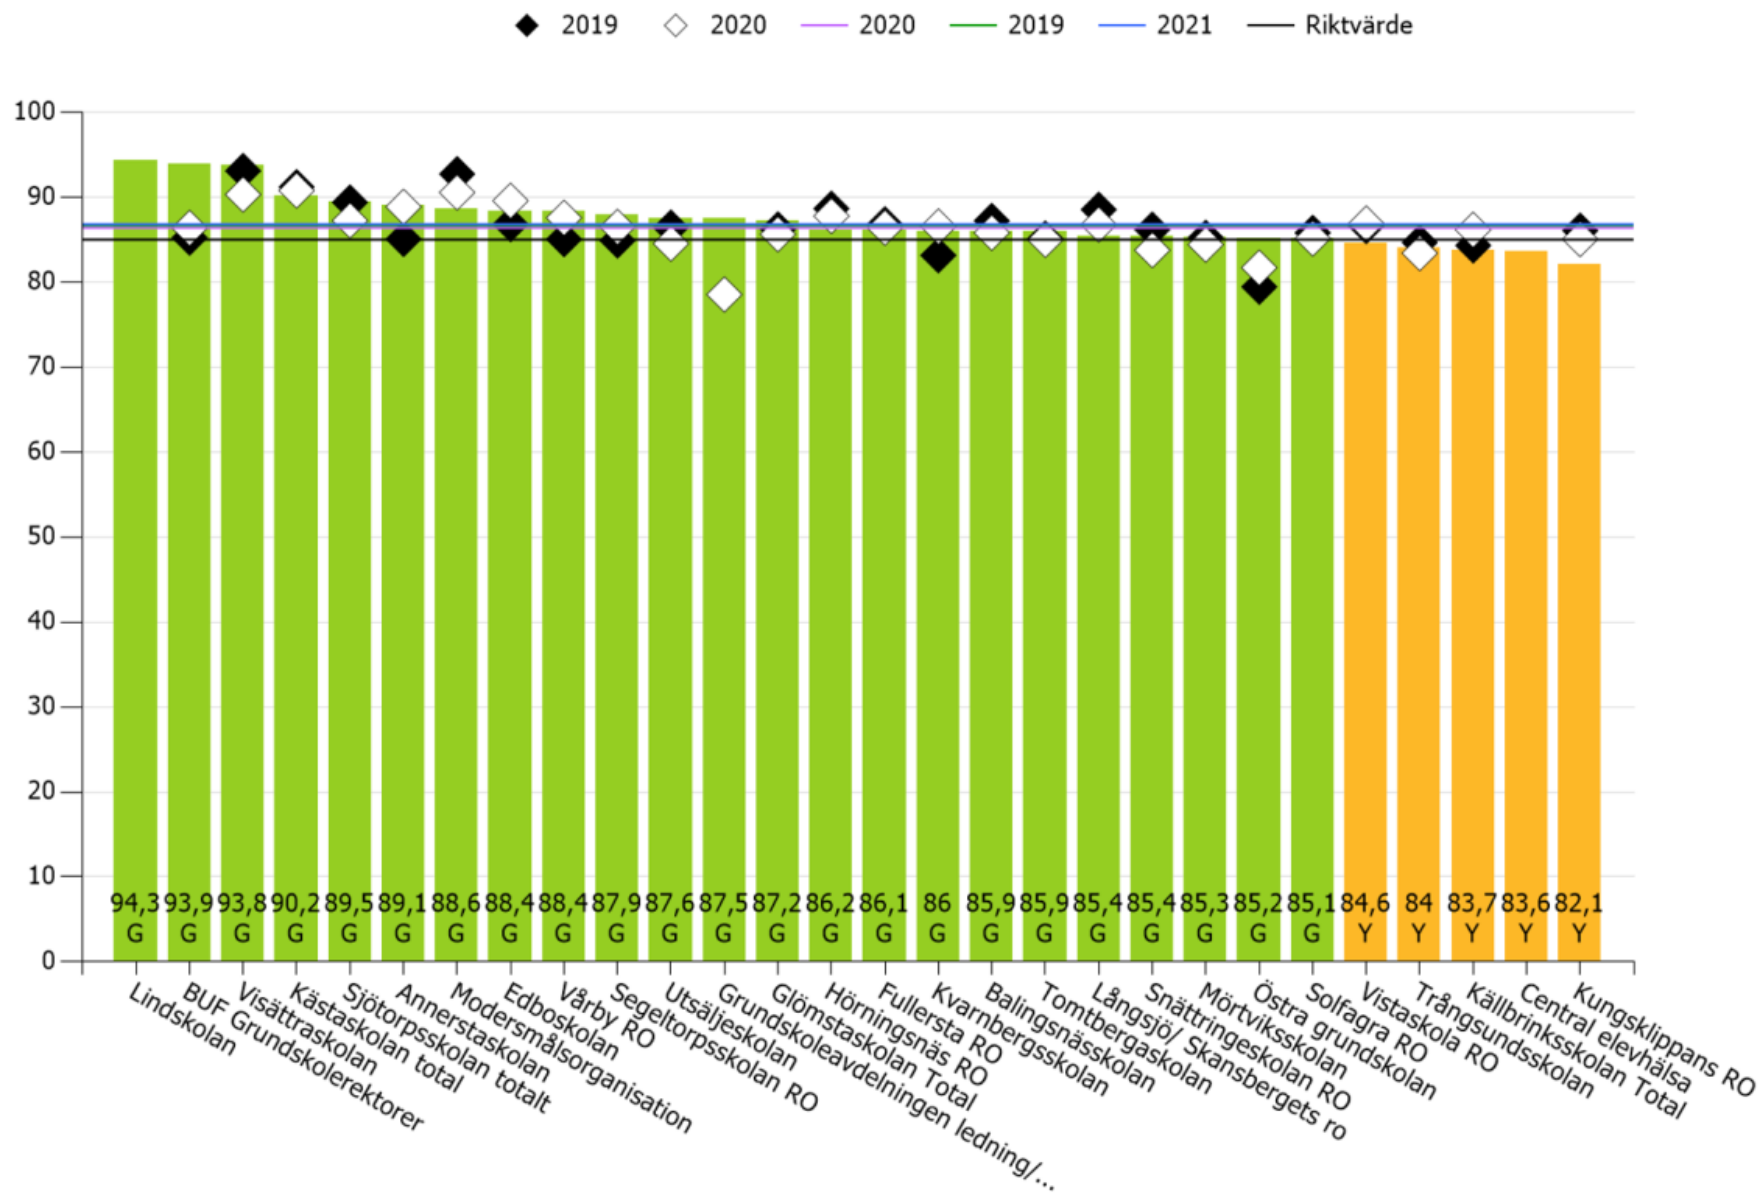

Medarbetarskap

Huddinge kommun » Barn- och utbildningsförv. » Grundskola