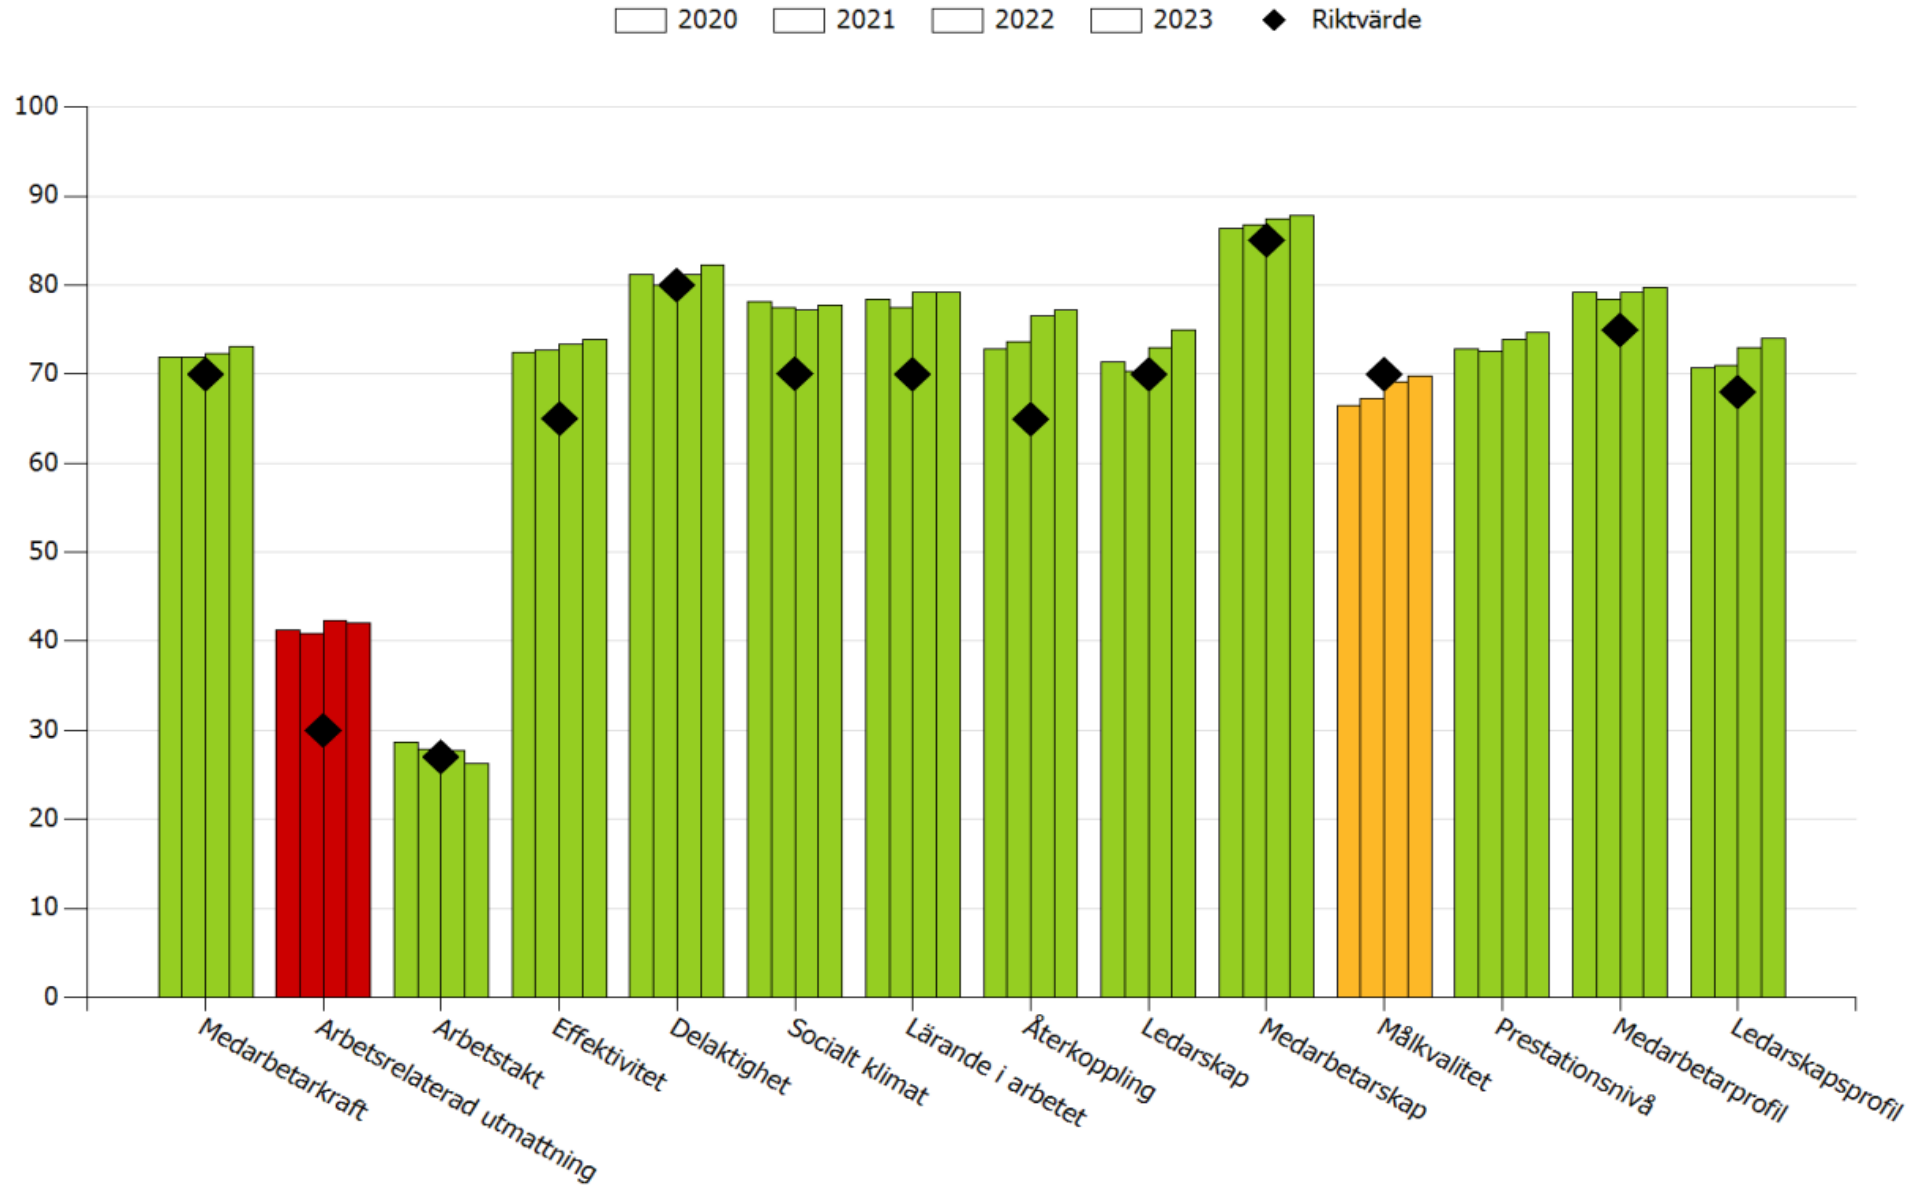

Medarbetarenkäten historik 2020-2023

GSN

Jämförelse över tid

Huddinge kommun » Barn- och utbildningsförv. » Grundskola

Arbetsrelaterad utmattning

Huddinge kommun » Barn- och utbildningsförv. » Grundskola

Arbetsrelaterad utmattning