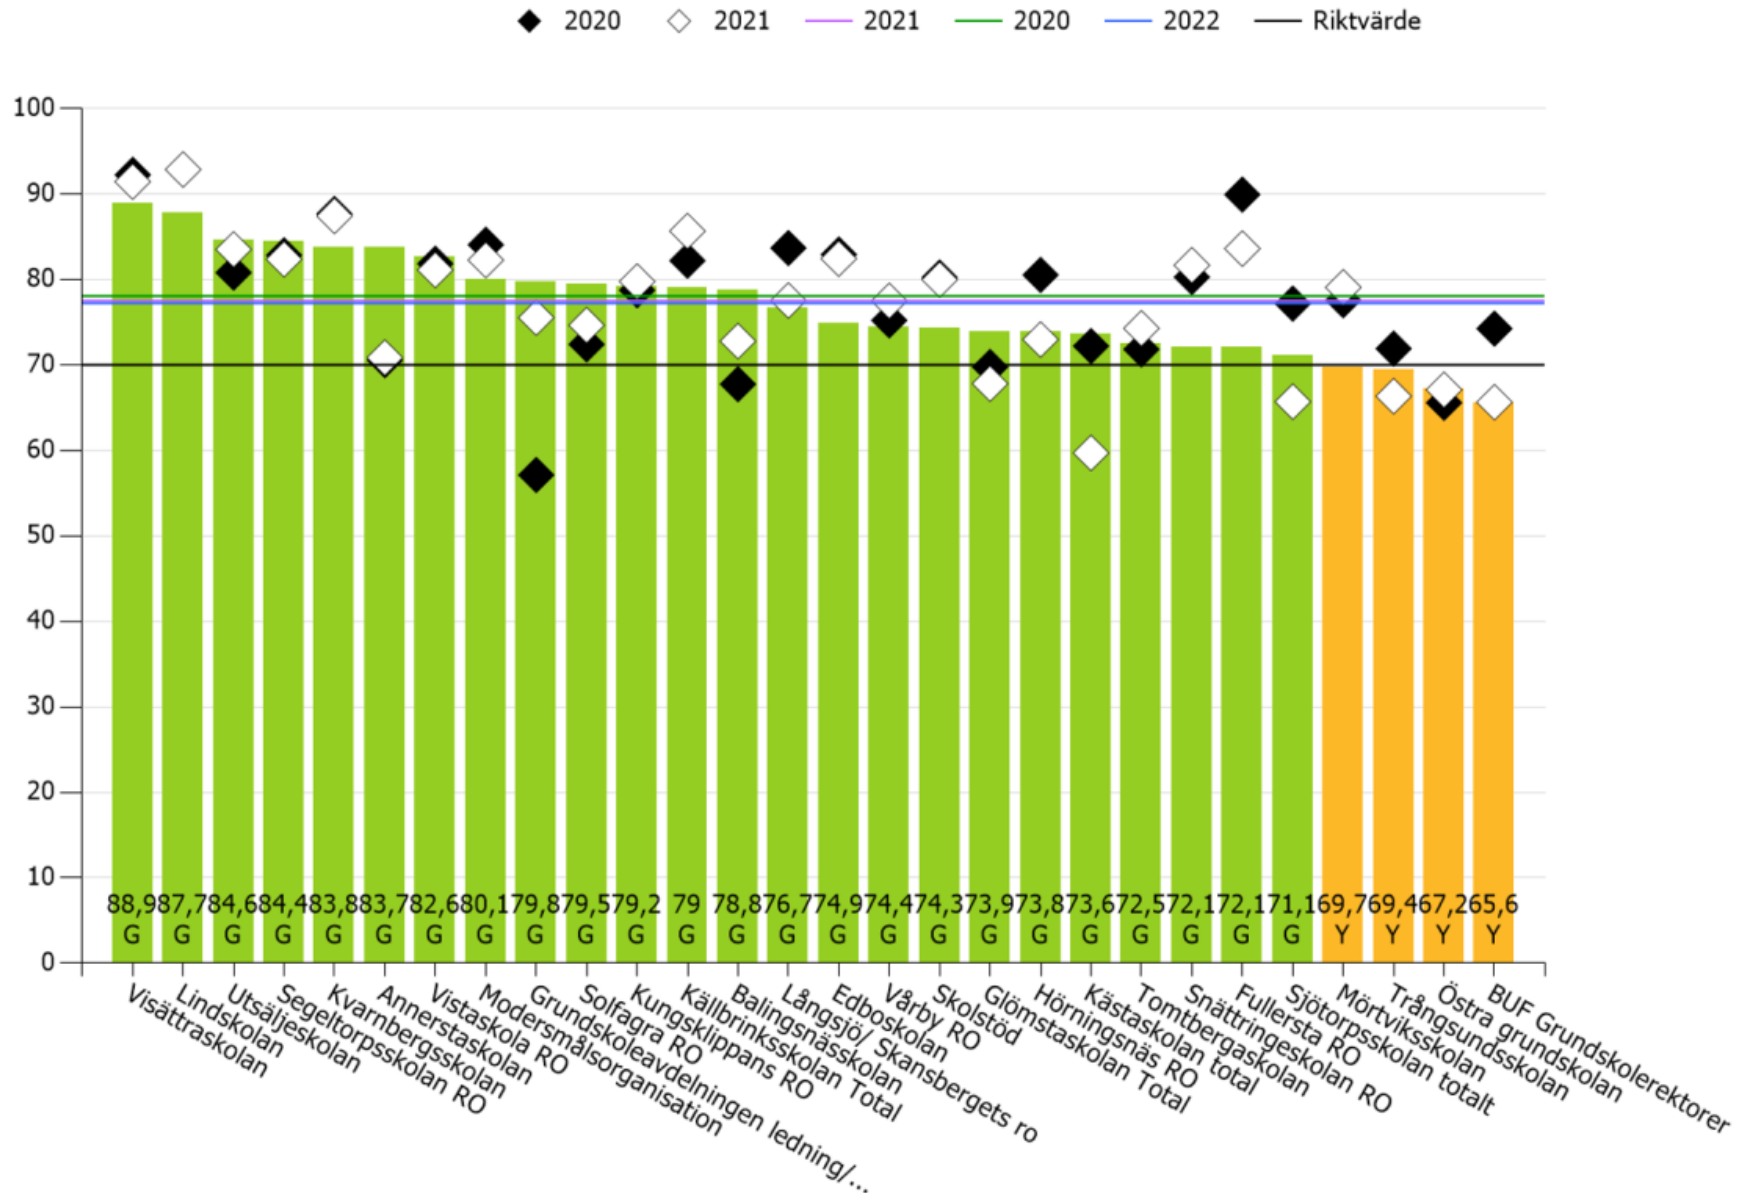

Socialt klimat

Huddinge kommun » Barn- och utbildningsförv. » Grundskola