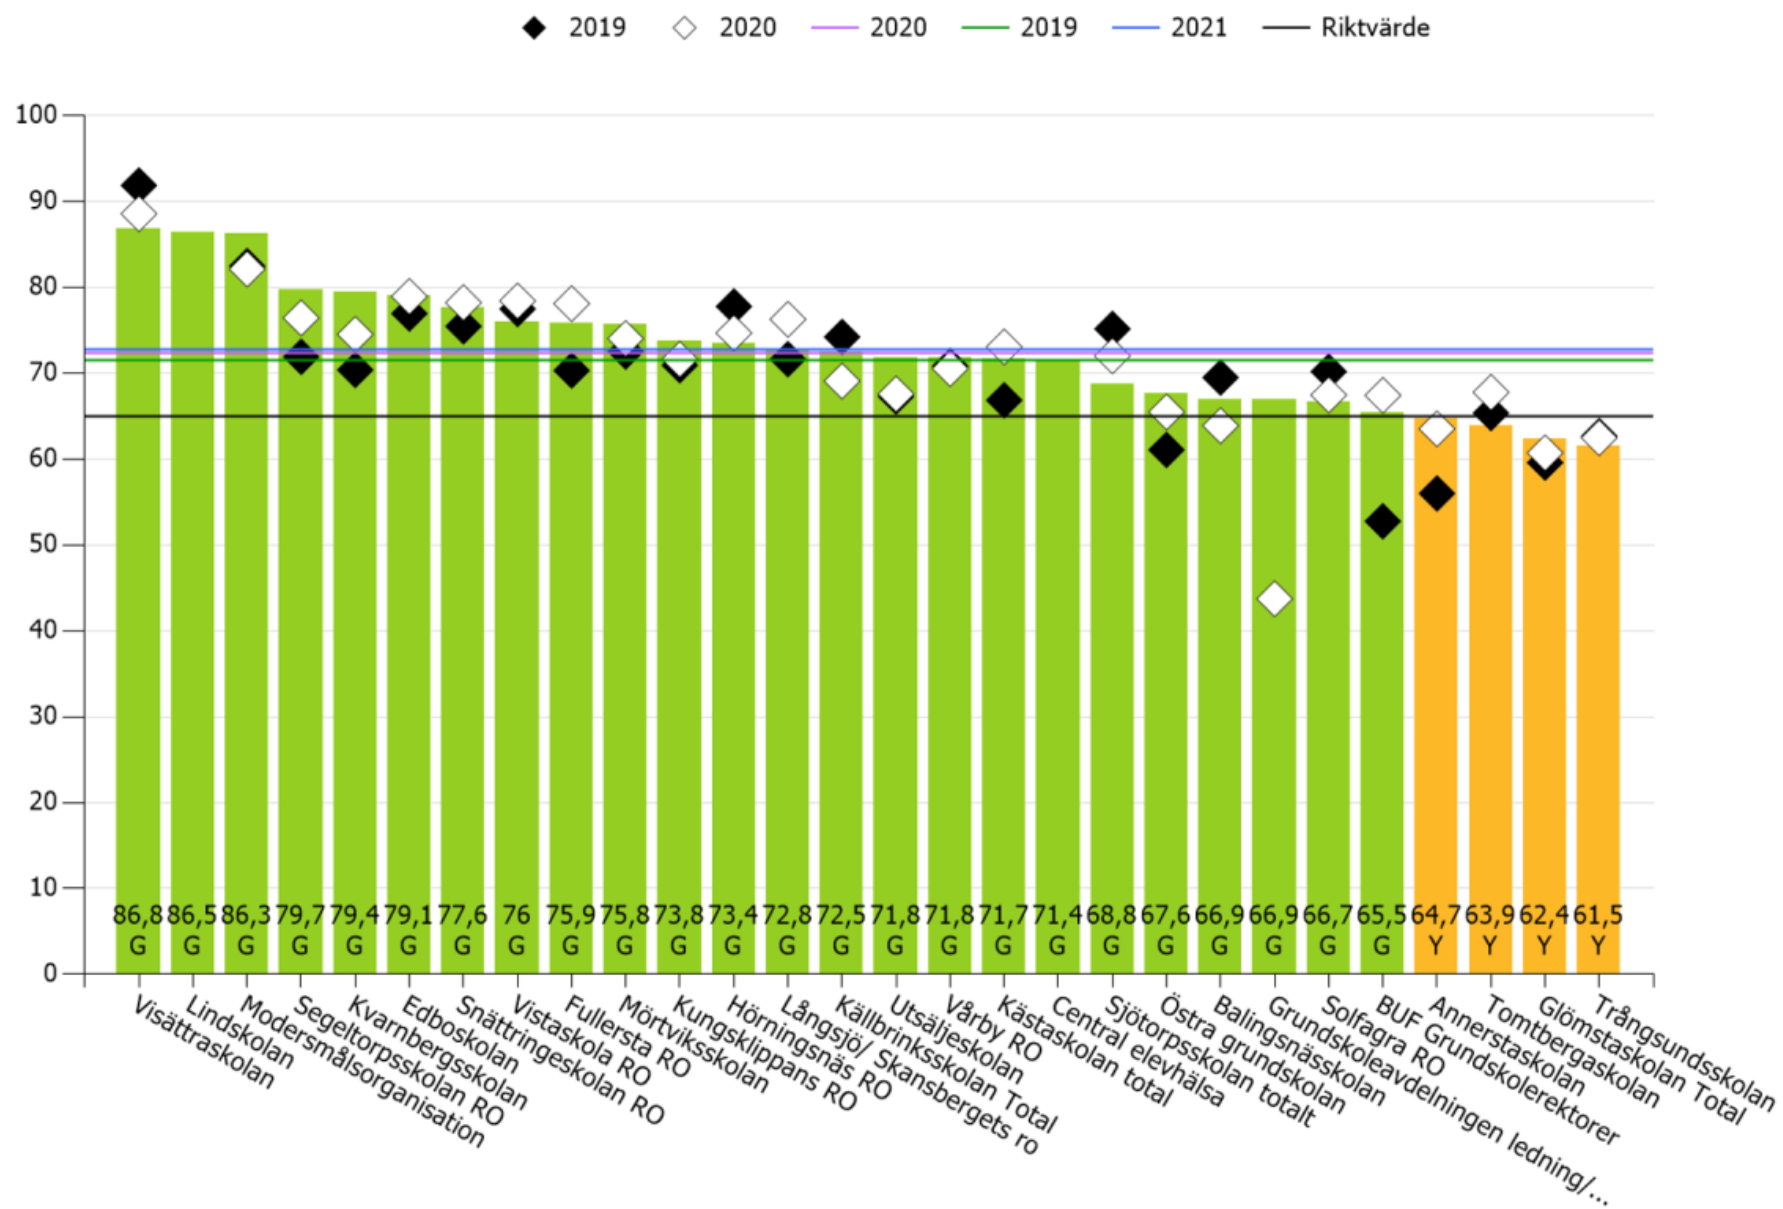

Effektivitet

Huddinge kommun » Barn- och utbildningsförv. » Grundskola