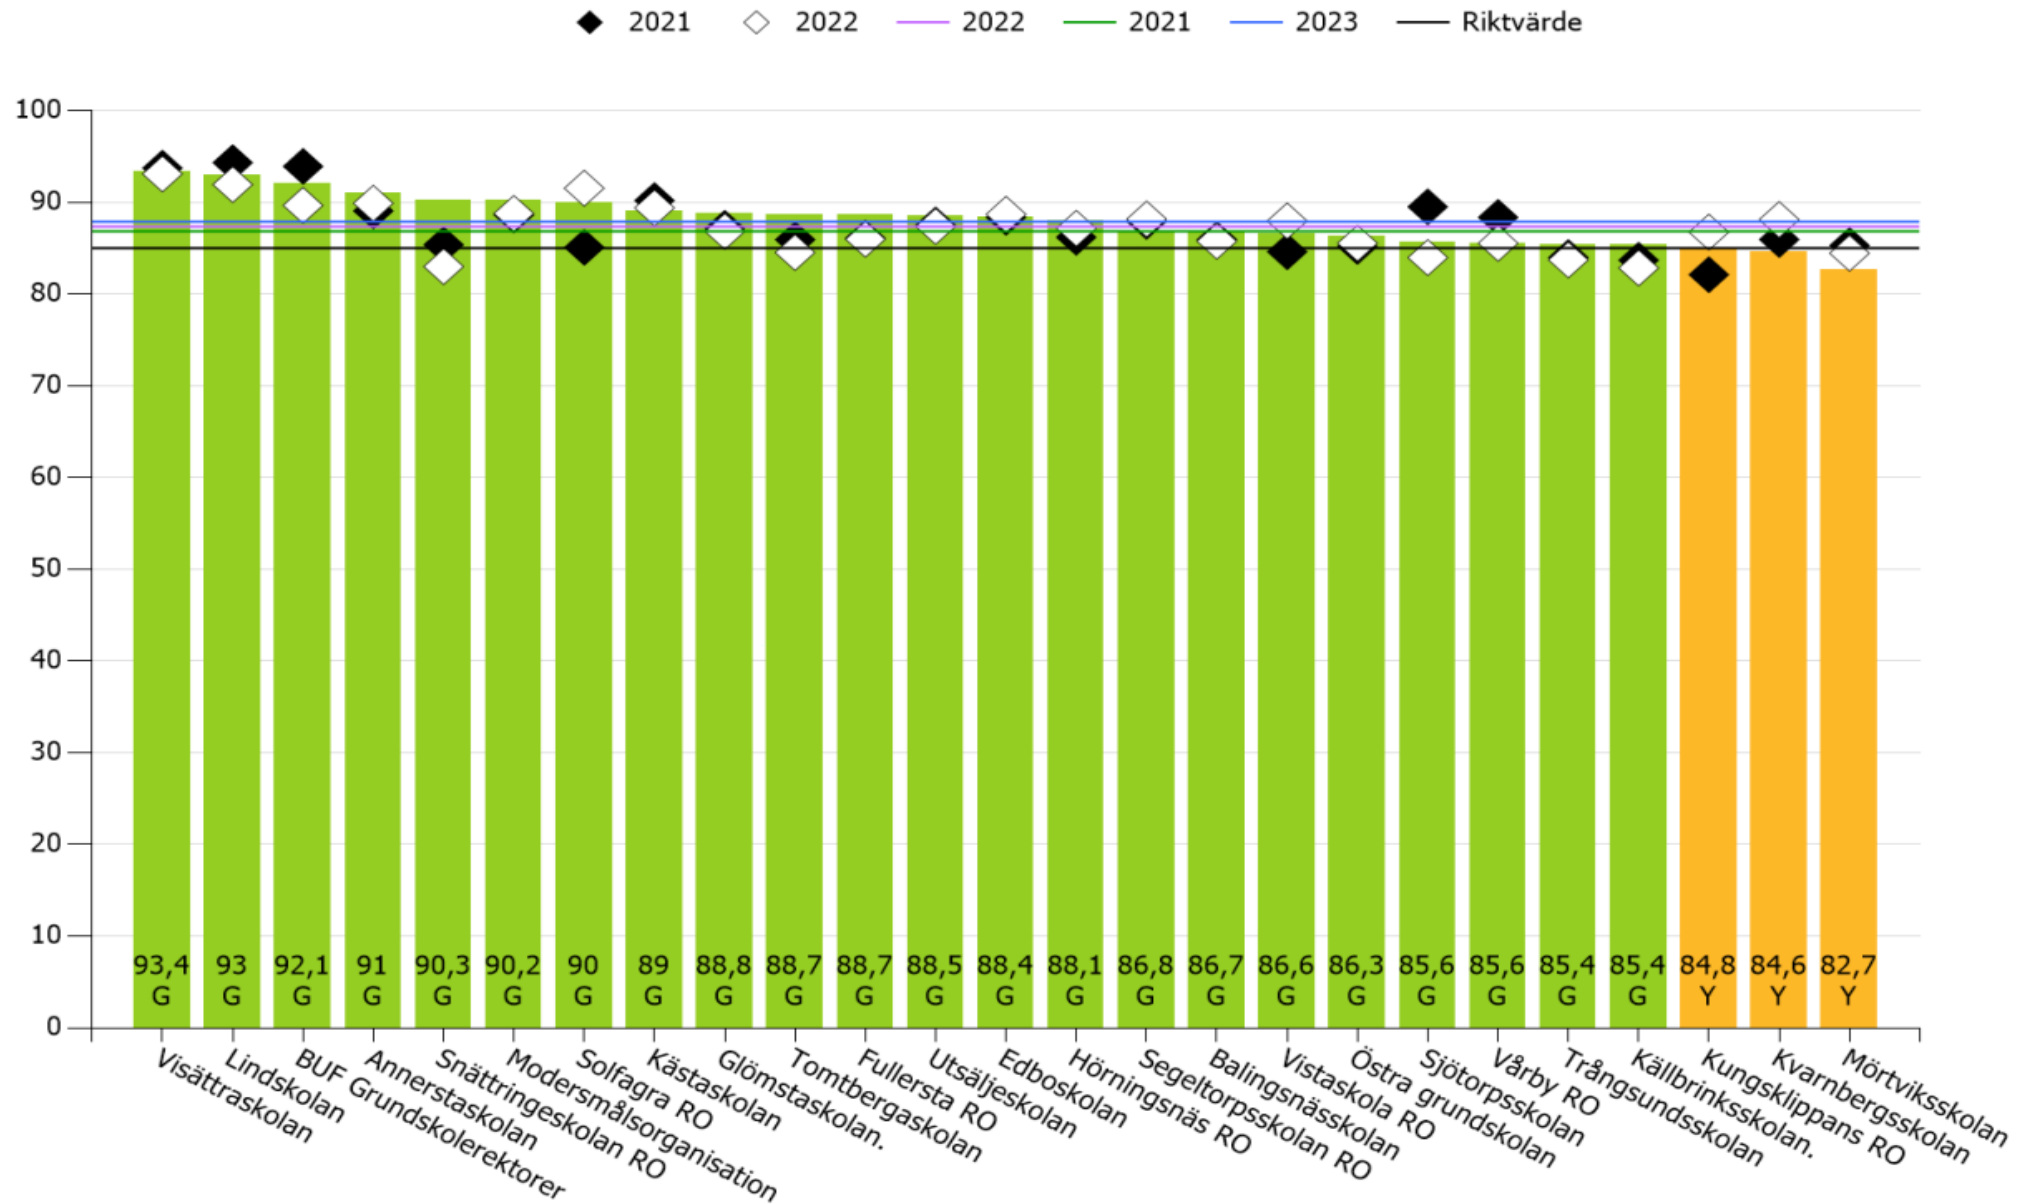

Återkoppling

Huddinge kommun » Barn- och utbildningsförv. » Grundskola

Återkoppling

Huddinge kommun » Barn- och utbildningsförv. » Grundskola

Medarbetarskap

Huddinge kommun » Barn- och utbildningsförv. » Grundskola