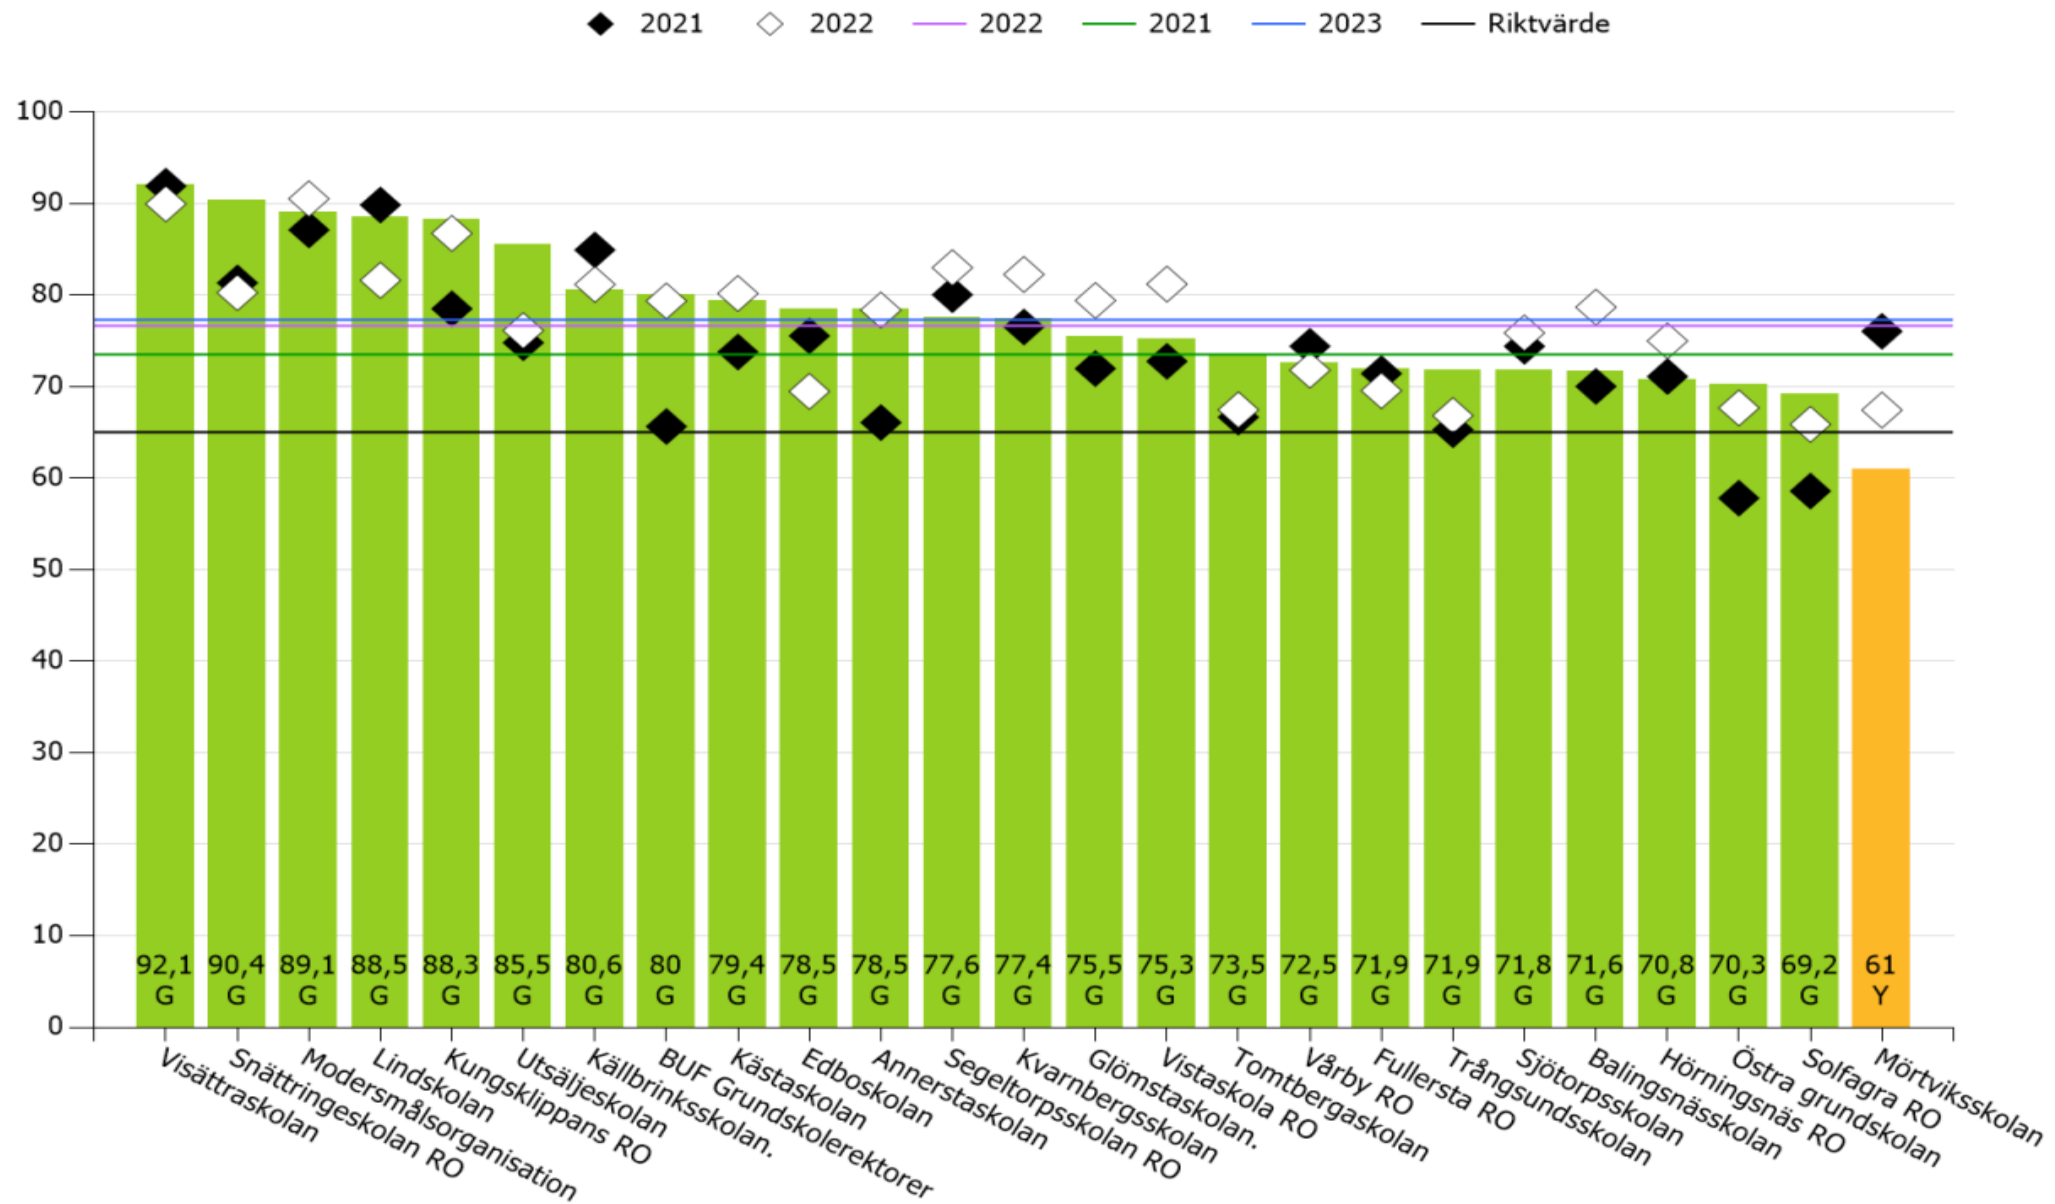

Återkoppling

Huddinge kommun » Barn- och utbildningsförv. » Grundskola