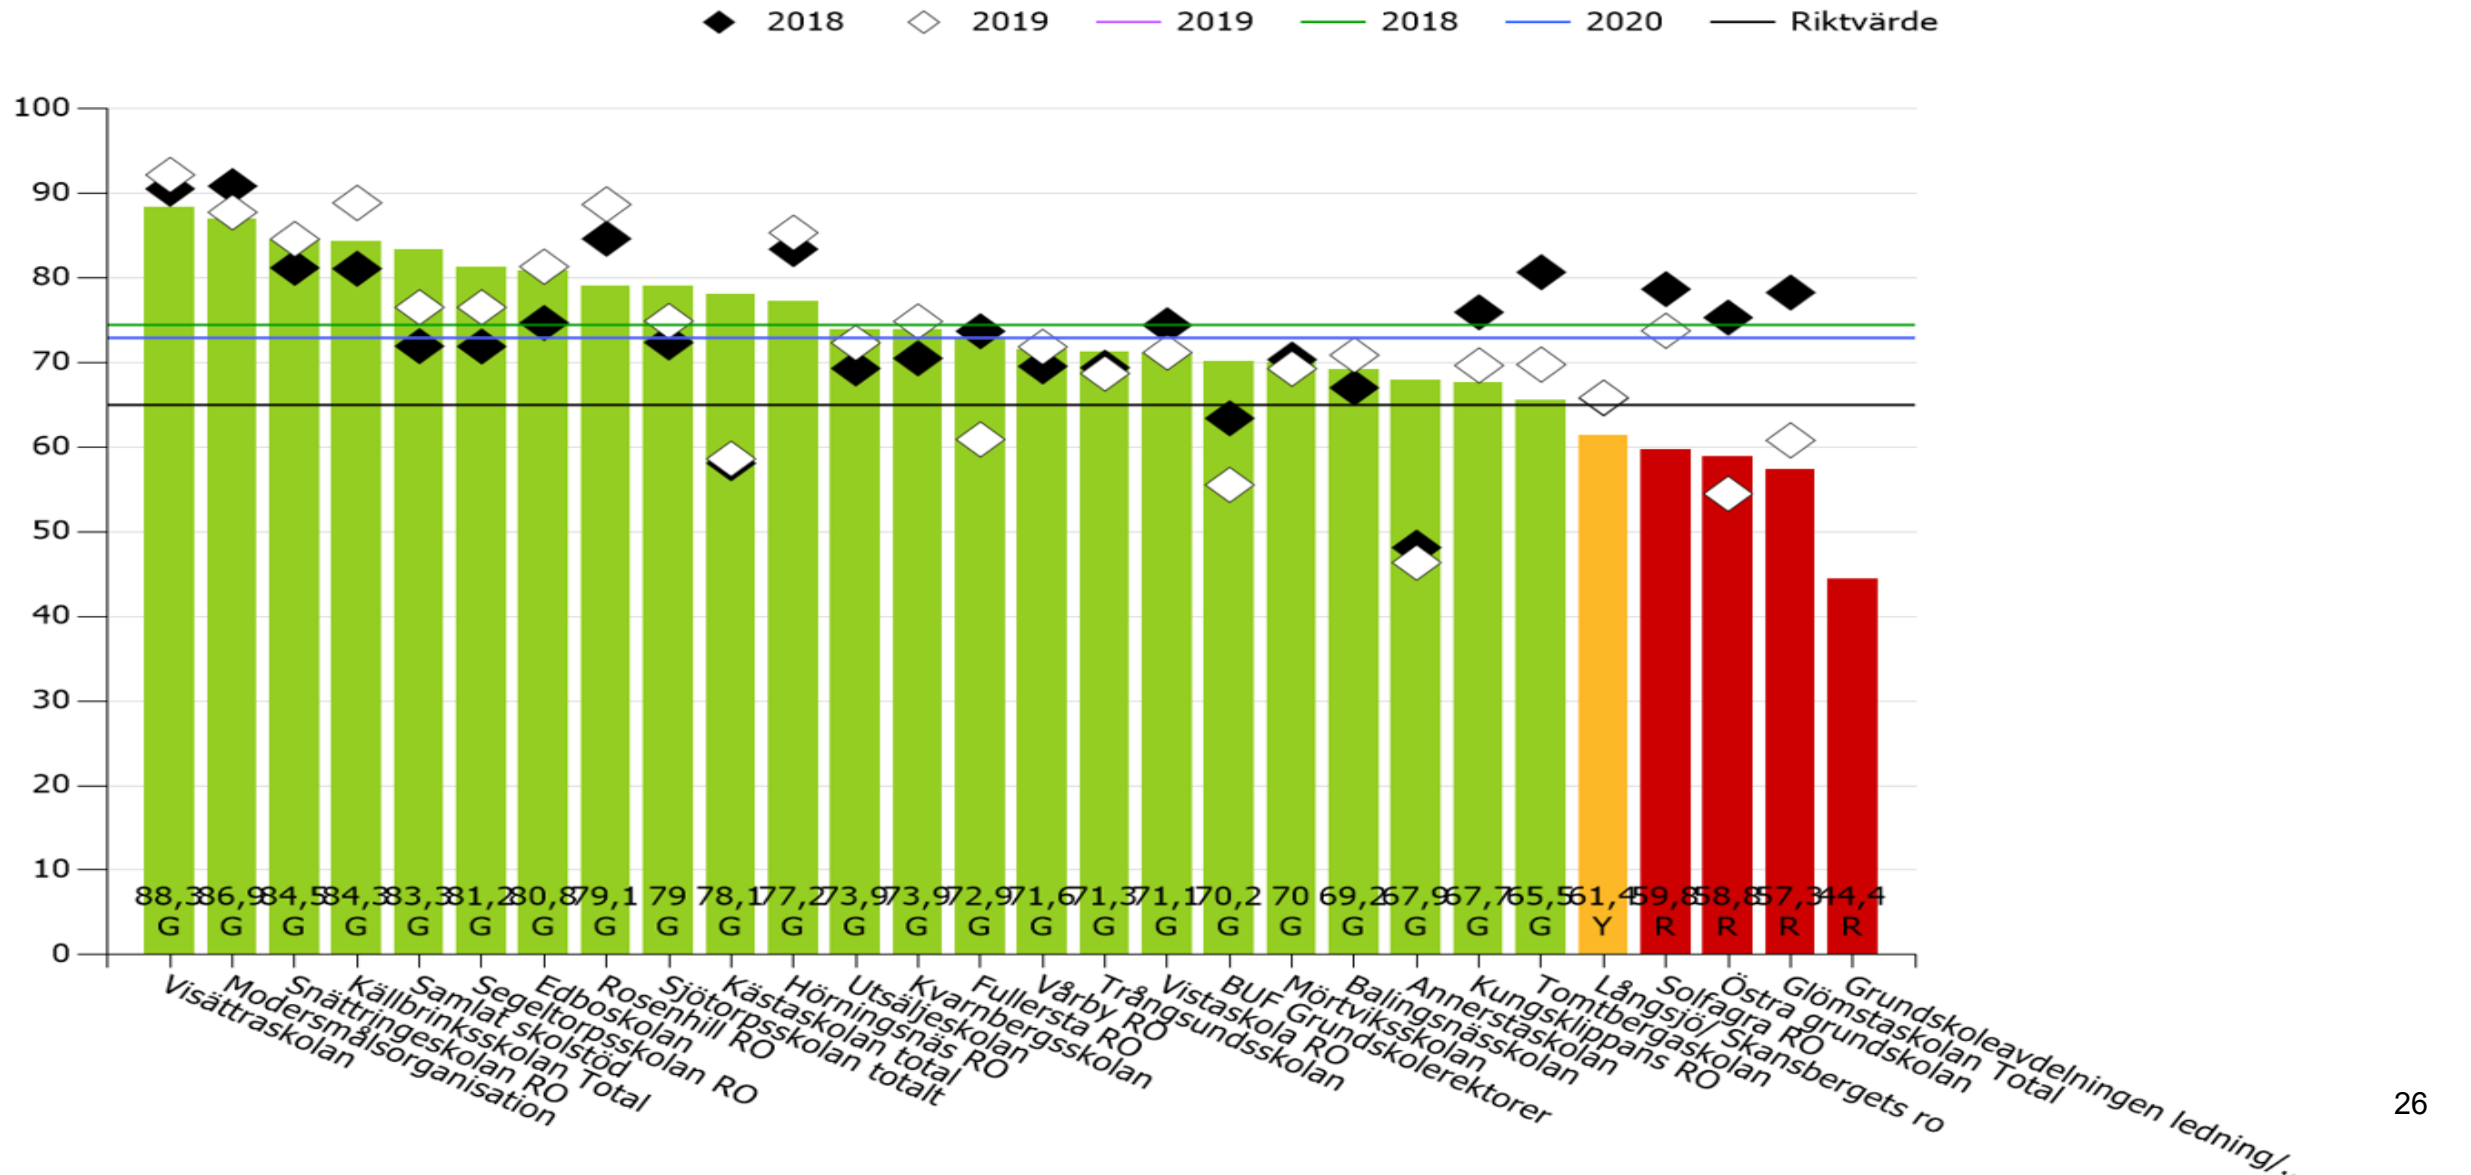

Återkoppling

Huddinge kommun » Barn- och utbildningsförv. » Grundskola