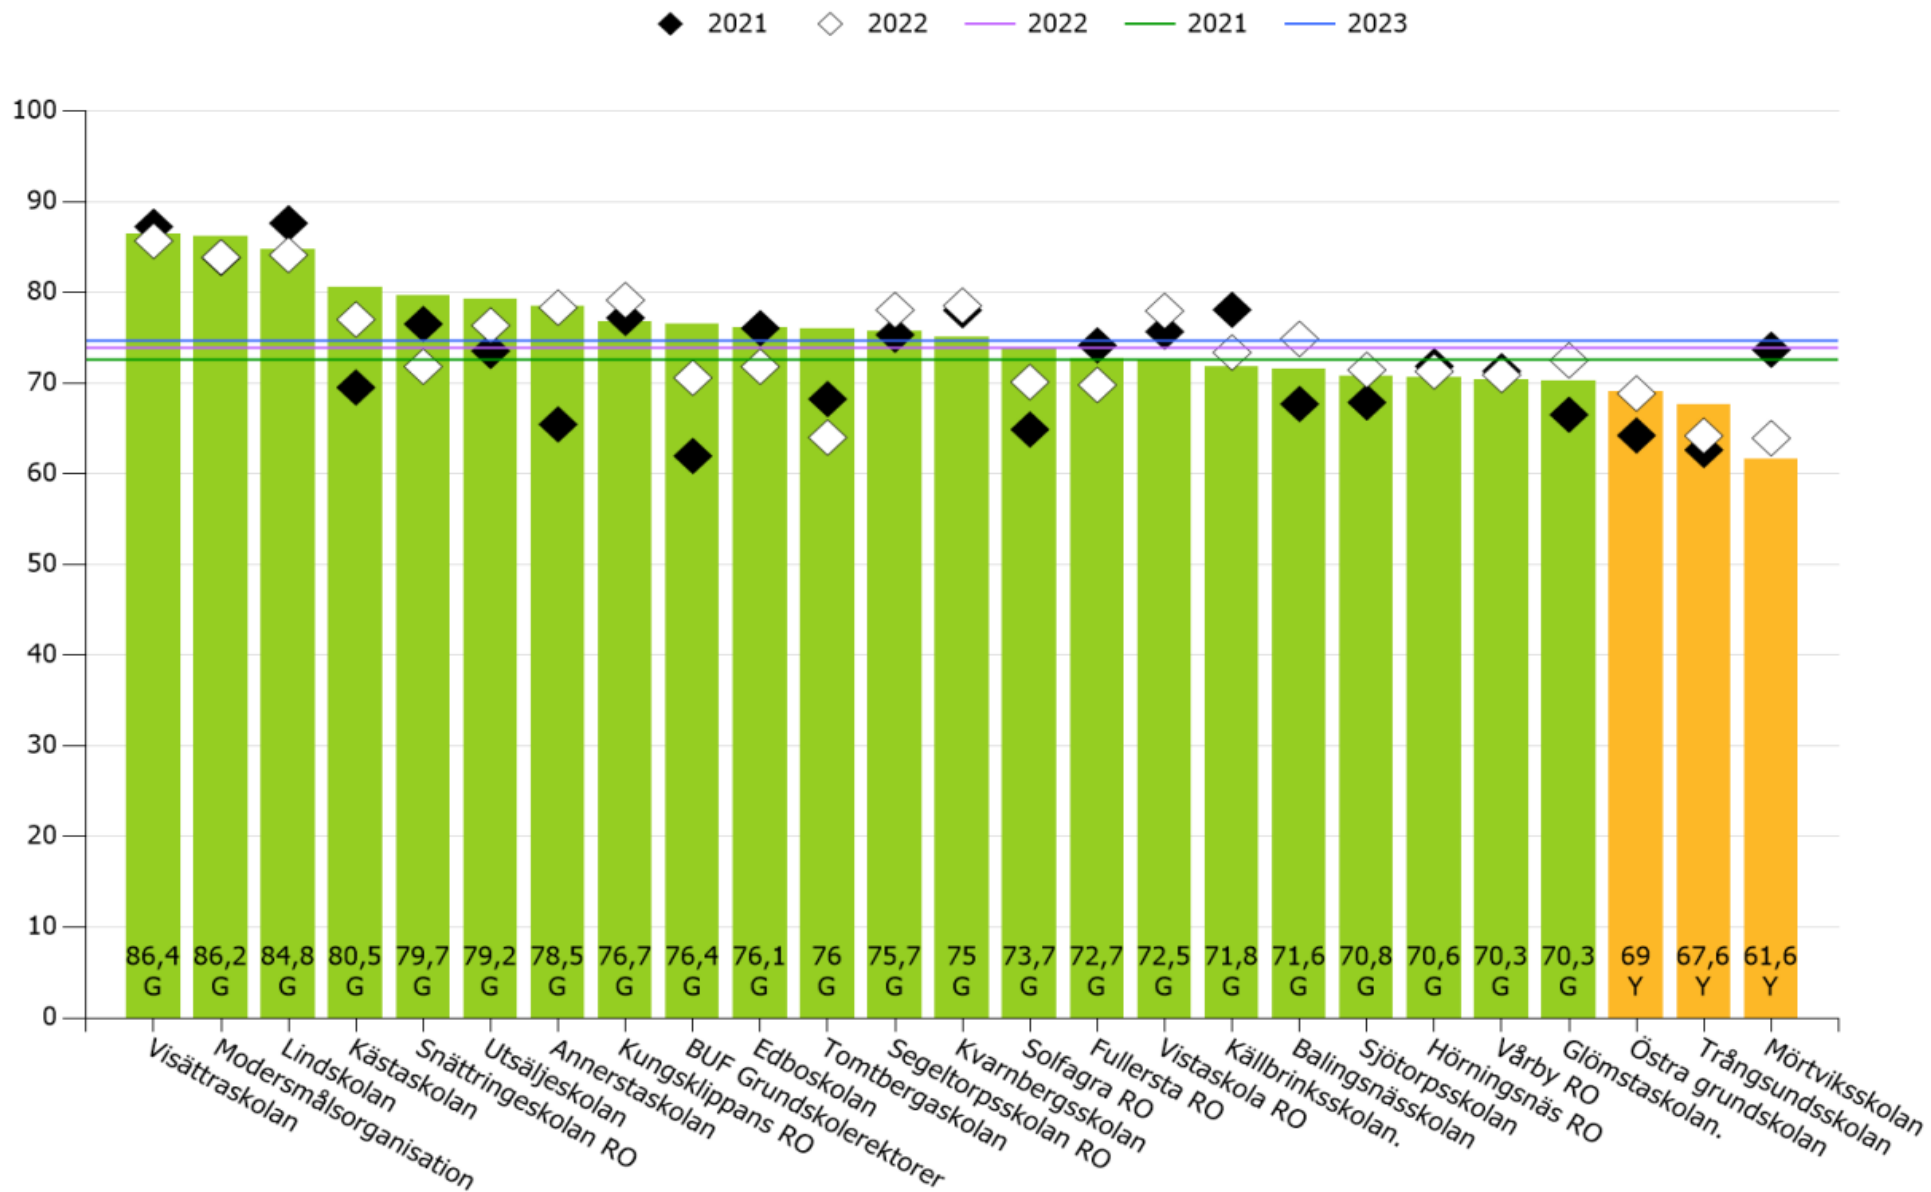

Prestationsnivå

Huddinge kommun » Barn- och utbildningsförv. » Grundskola