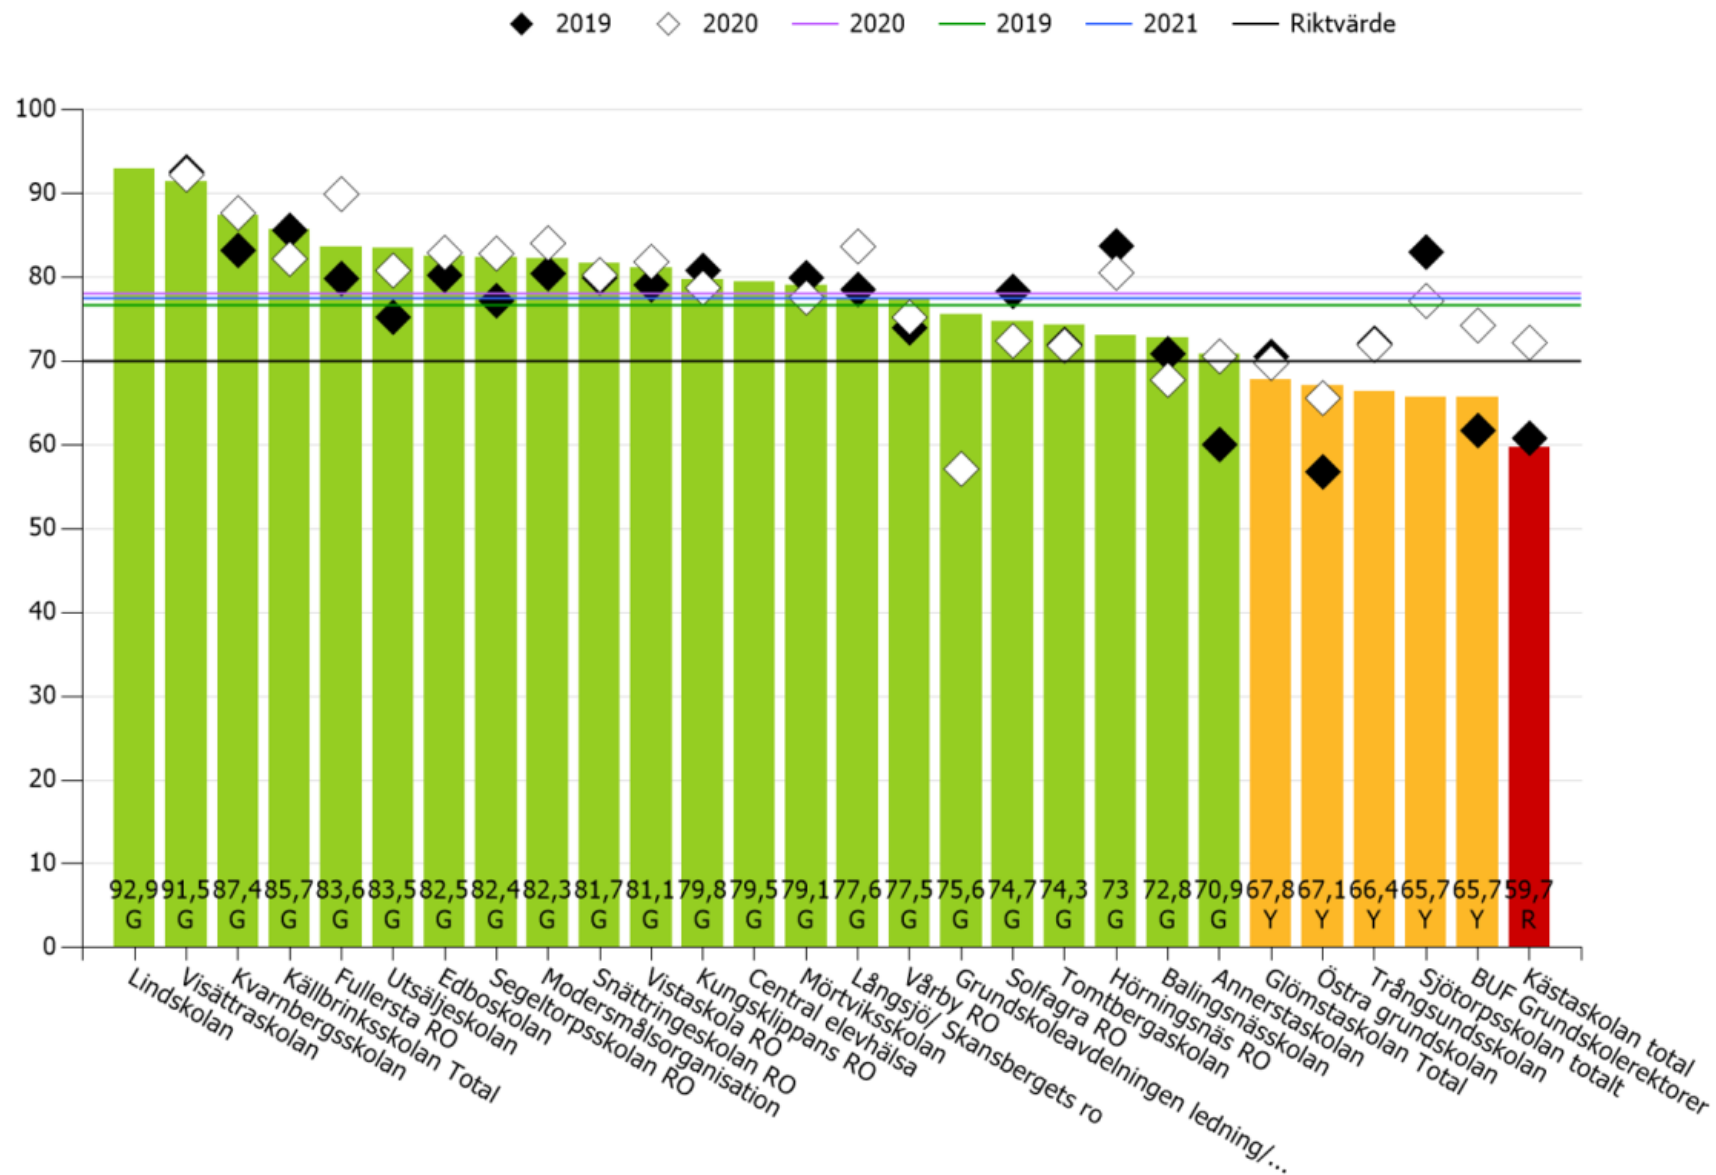

Socialt klimat

Huddinge kommun » Barn- och utbildningsförv. » Grundskola

Socialt klimat

Huddinge kommun » Barn- och utbildningsförv. » Grundskola

Socialt klimat

Huddinge kommun » Barn- och utbildningsförv. » Grundskola