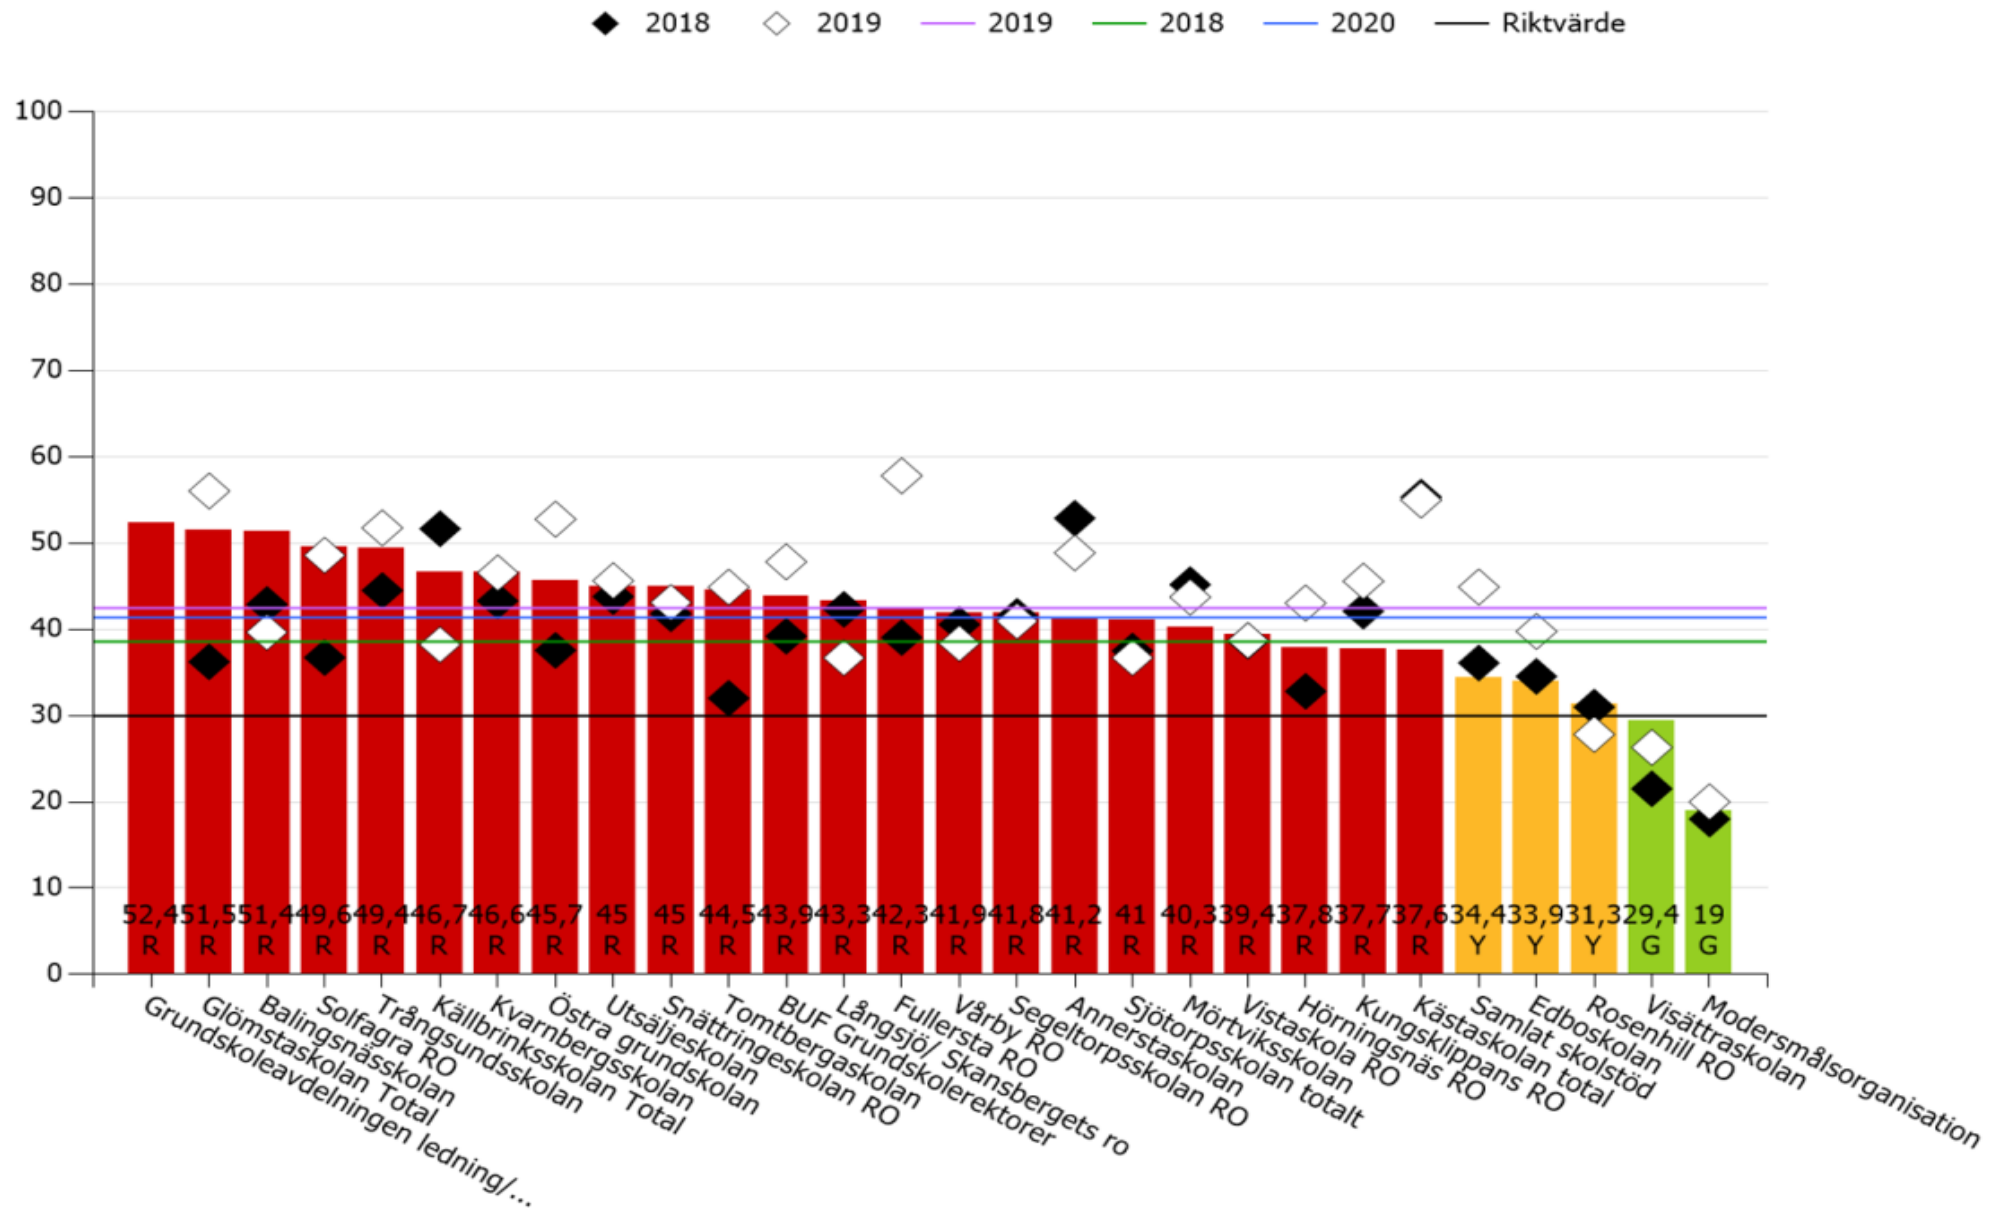

Medarbetarenkäten historik 2020-2023

GSN

Jämförelse över tid

Huddinge kommun » Barn- och utbildningsförv. » Grundskola

Arbetsrelaterad utmattning

Huddinge kommun » Barn- och utbildningsförv. » Grundskola

Arbetsrelaterad utmattning

Huddinge kommun » Barn- och utbildningsförv. » Grundskola

Arbetsrelaterad utmattning

Huddinge kommun » Barn- och utbildningsförv. » Grundskola

Arbetsrelaterad utmattning

Huddinge kommun » Barn- och utbildningsförv. » Grundskola

Arbetstakt

Huddinge kommun » Barn- och utbildningsförv. » Grundskola

◆ 2021 ◇ 2022 — 2022 — 2021 — 2023 — Riktvärde

Arbetstakt

Huddinge kommun » Barn- och utbildningsförv. » Grundskola

Arbetstakt

Huddinge kommun » Barn- och utbildningsförv. » Grundskola