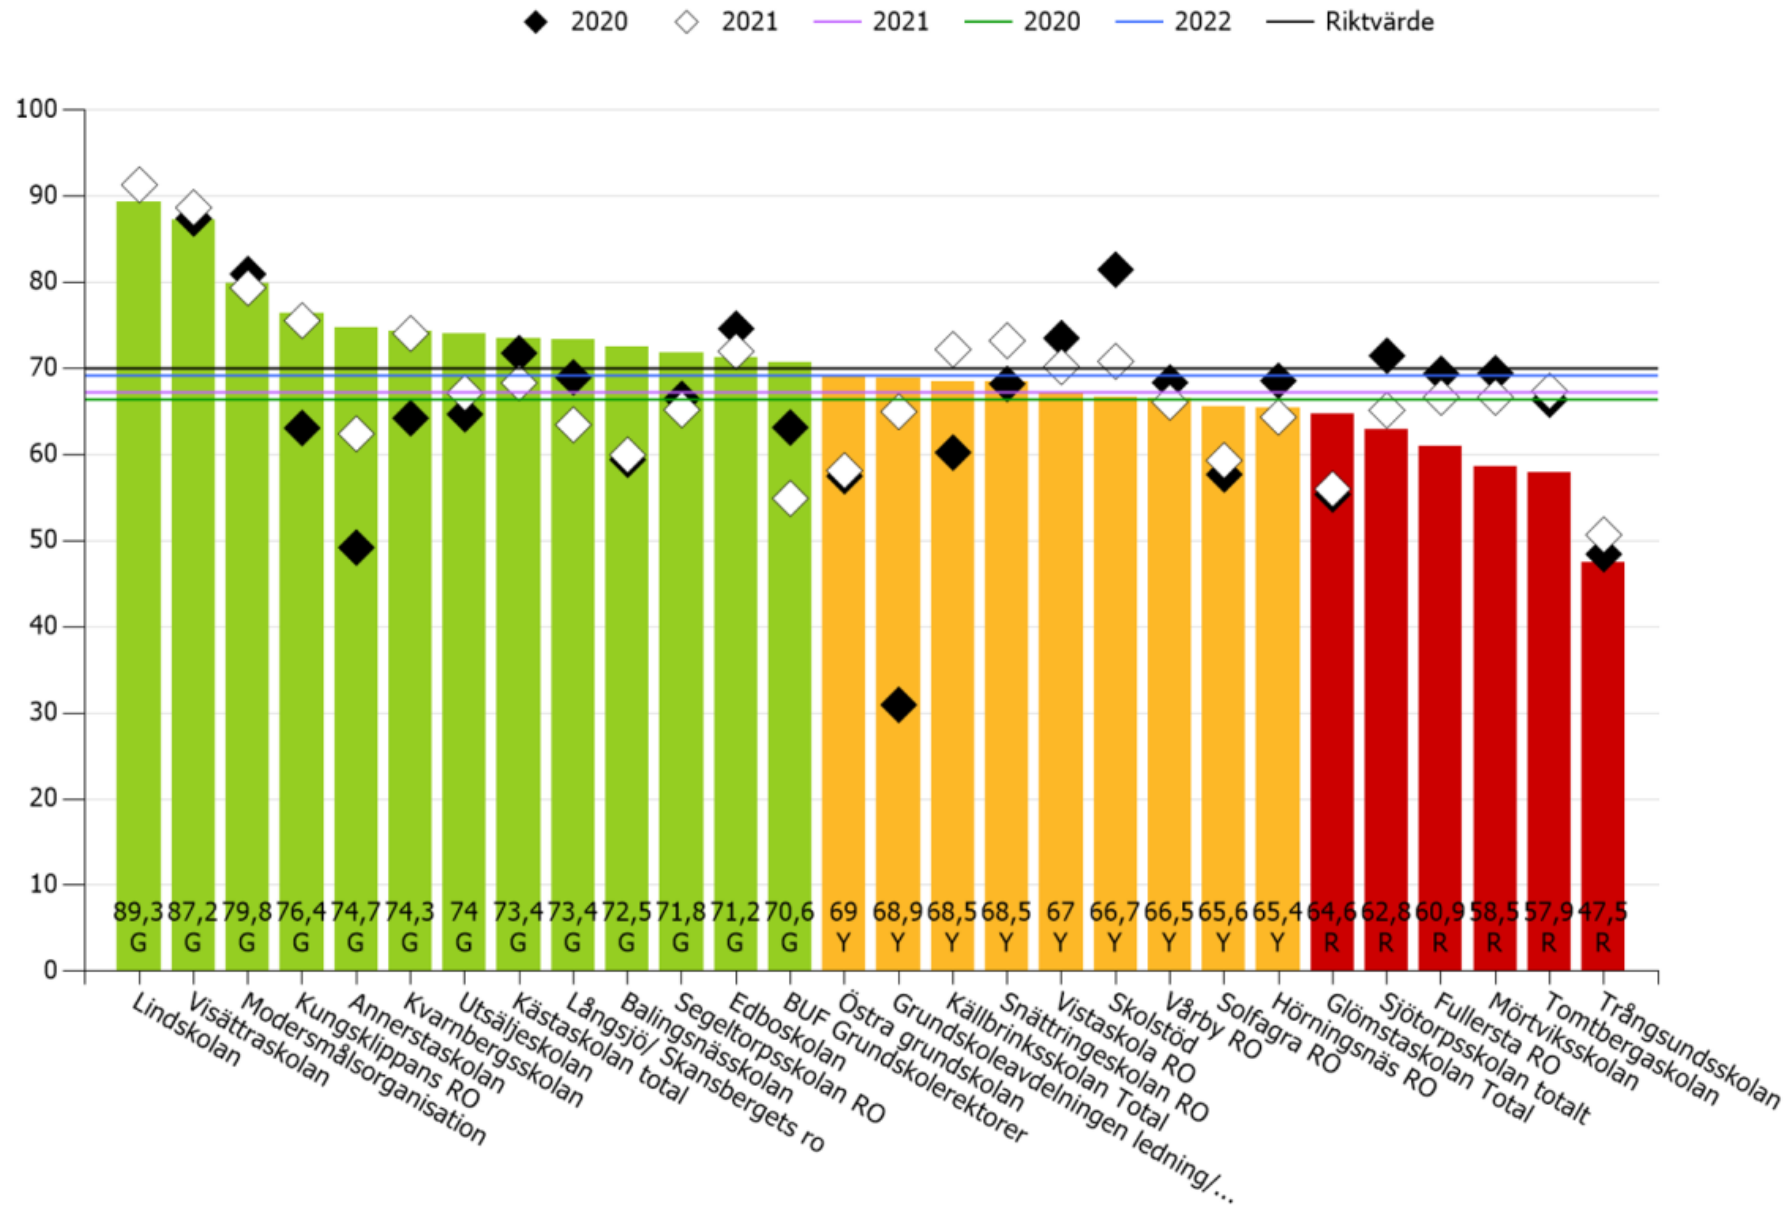

Arbetstakt

Huddinge kommun » Barn- och utbildningsförv. » Grundskola

◆ 2021 ◇ 2022 — 2022 — 2021 — 2023 — Riktvärde

Arbetstakt

Huddinge kommun » Barn- och utbildningsförv. » Grundskola

Arbetstakt

Huddinge kommun » Barn- och utbildningsförv. » Grundskola

Arbetstakt

Huddinge kommun » Barn- och utbildningsförv. » Grundskola

Målkvalitet

Huddinge kommun » Barn- och utbildningsförv. » Grundskola

Målkvalitet

Huddinge kommun » Barn- och utbildningsförv. » Grundskola