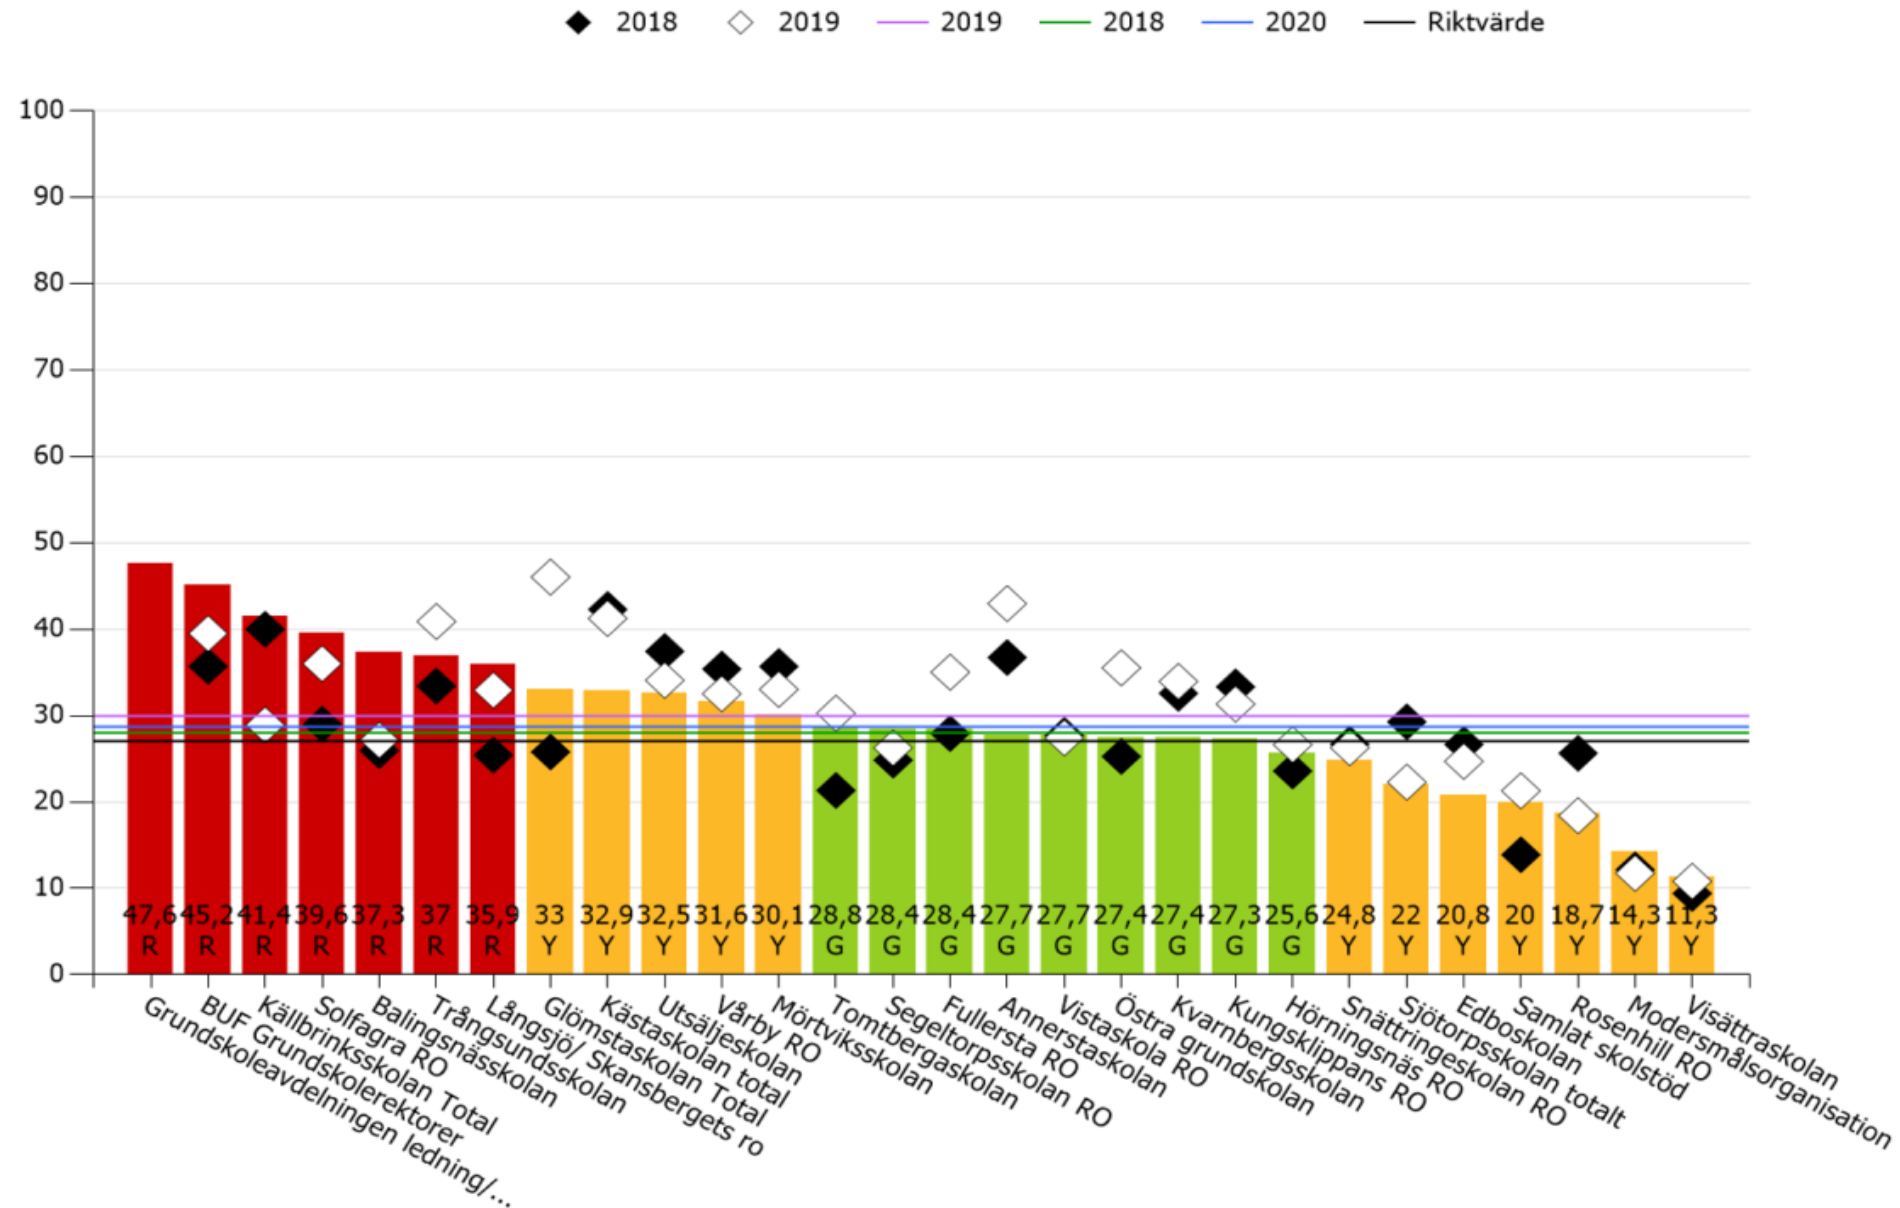

Arbetstakt

Huddinge kommun » Barn- och utbildningsförv. » Grundskola