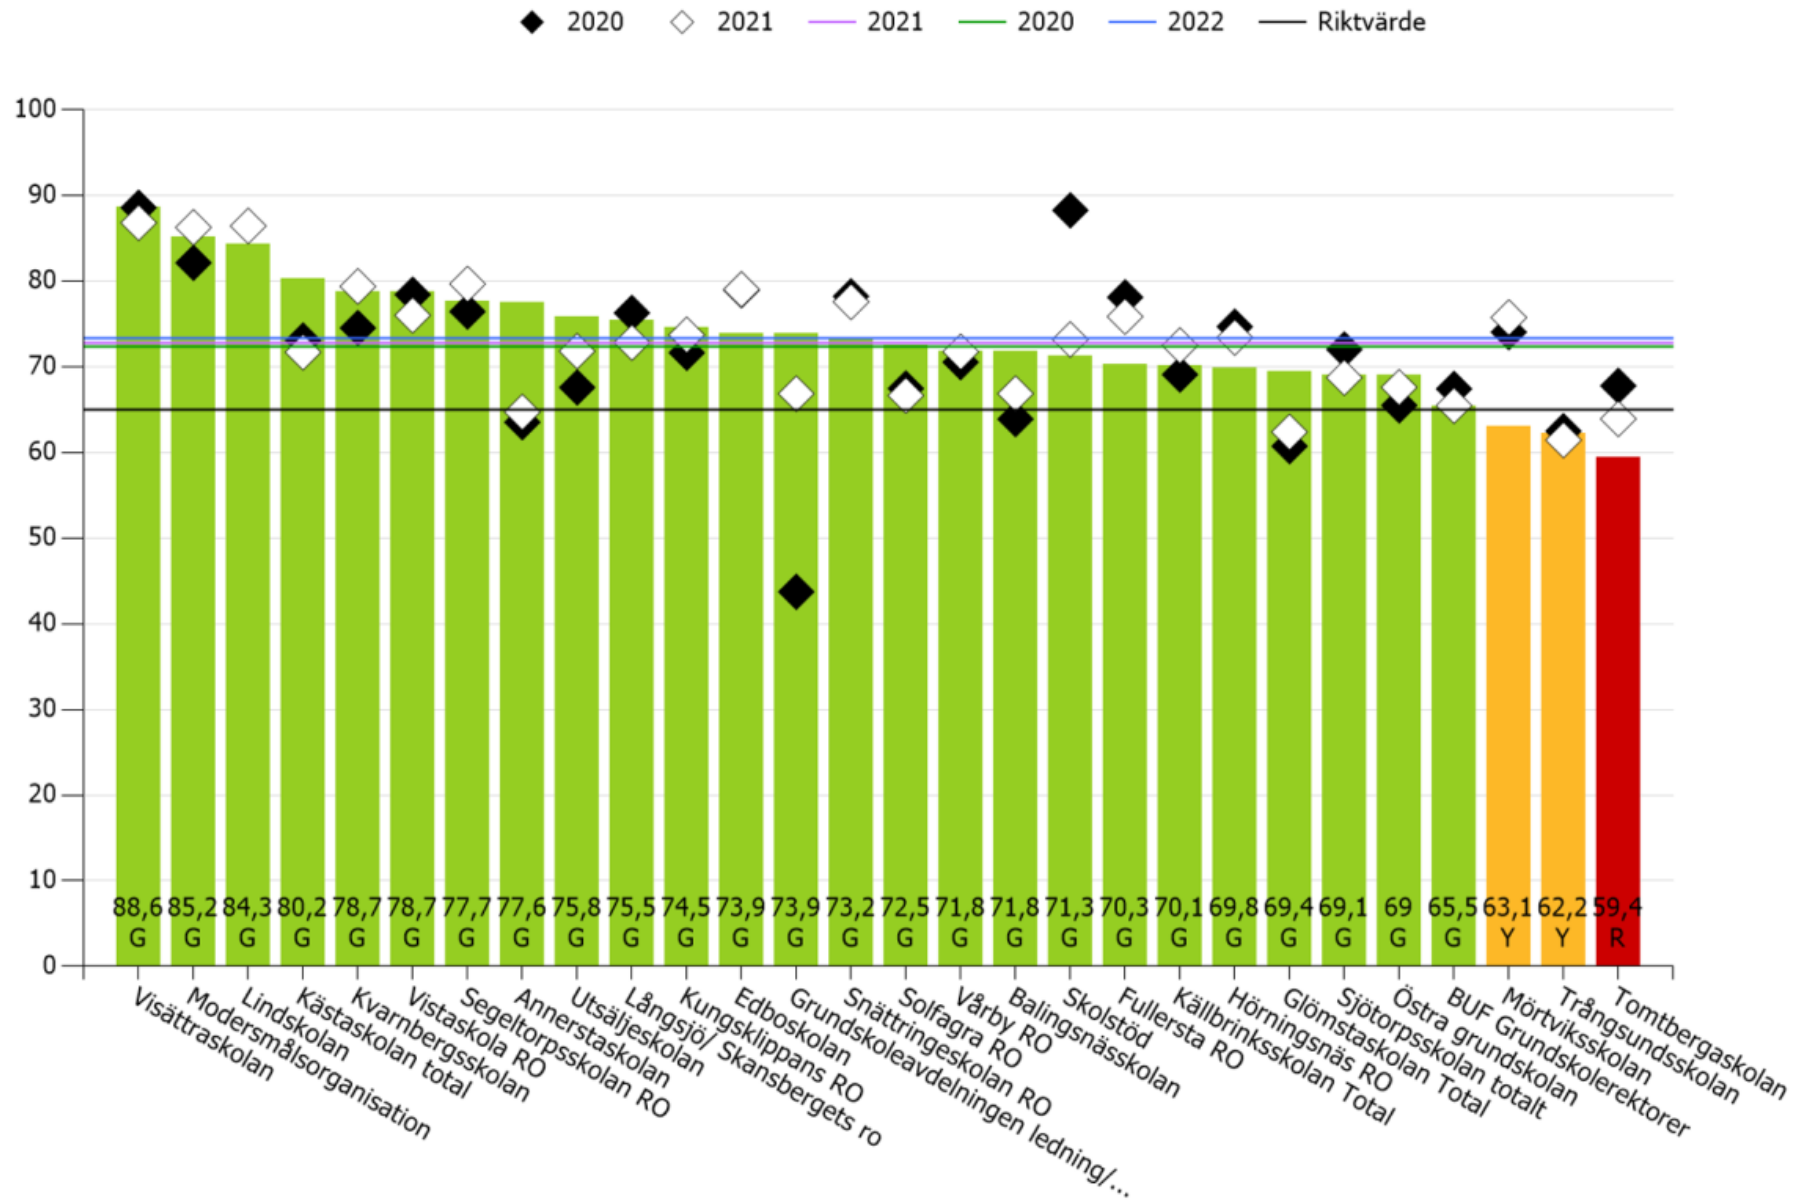

Effektivitet

Huddinge kommun » Barn- och utbildningsförv. » Grundskola