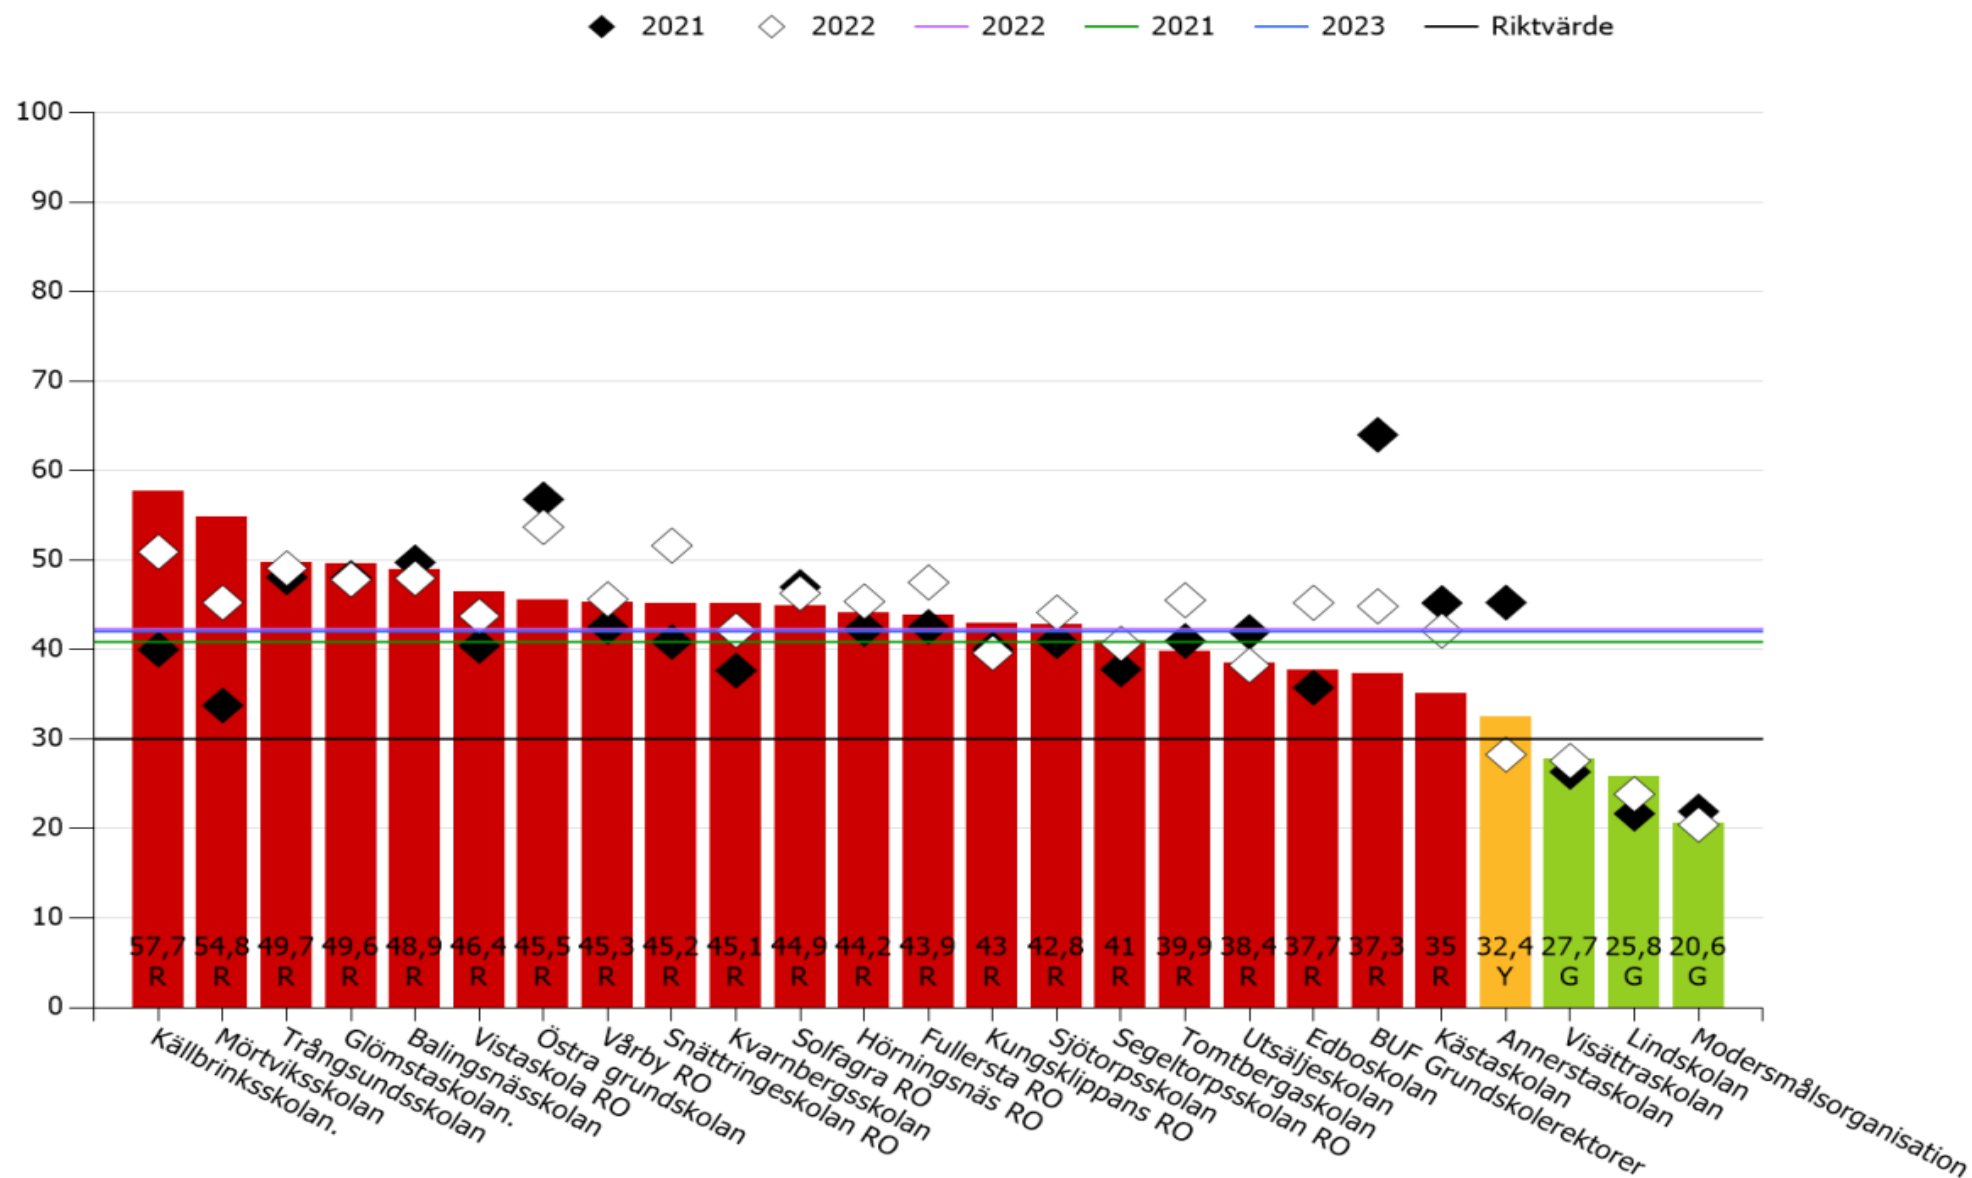

Medarbetarenkäten historik 2020-2023

GSN

Jämförelse över tid

Huddinge kommun » Barn- och utbildningsförv. » Grundskola

Arbetsrelaterad utmattning

Huddinge kommun » Barn- och utbildningsförv. » Grundskola

Arbetsrelaterad utmattning