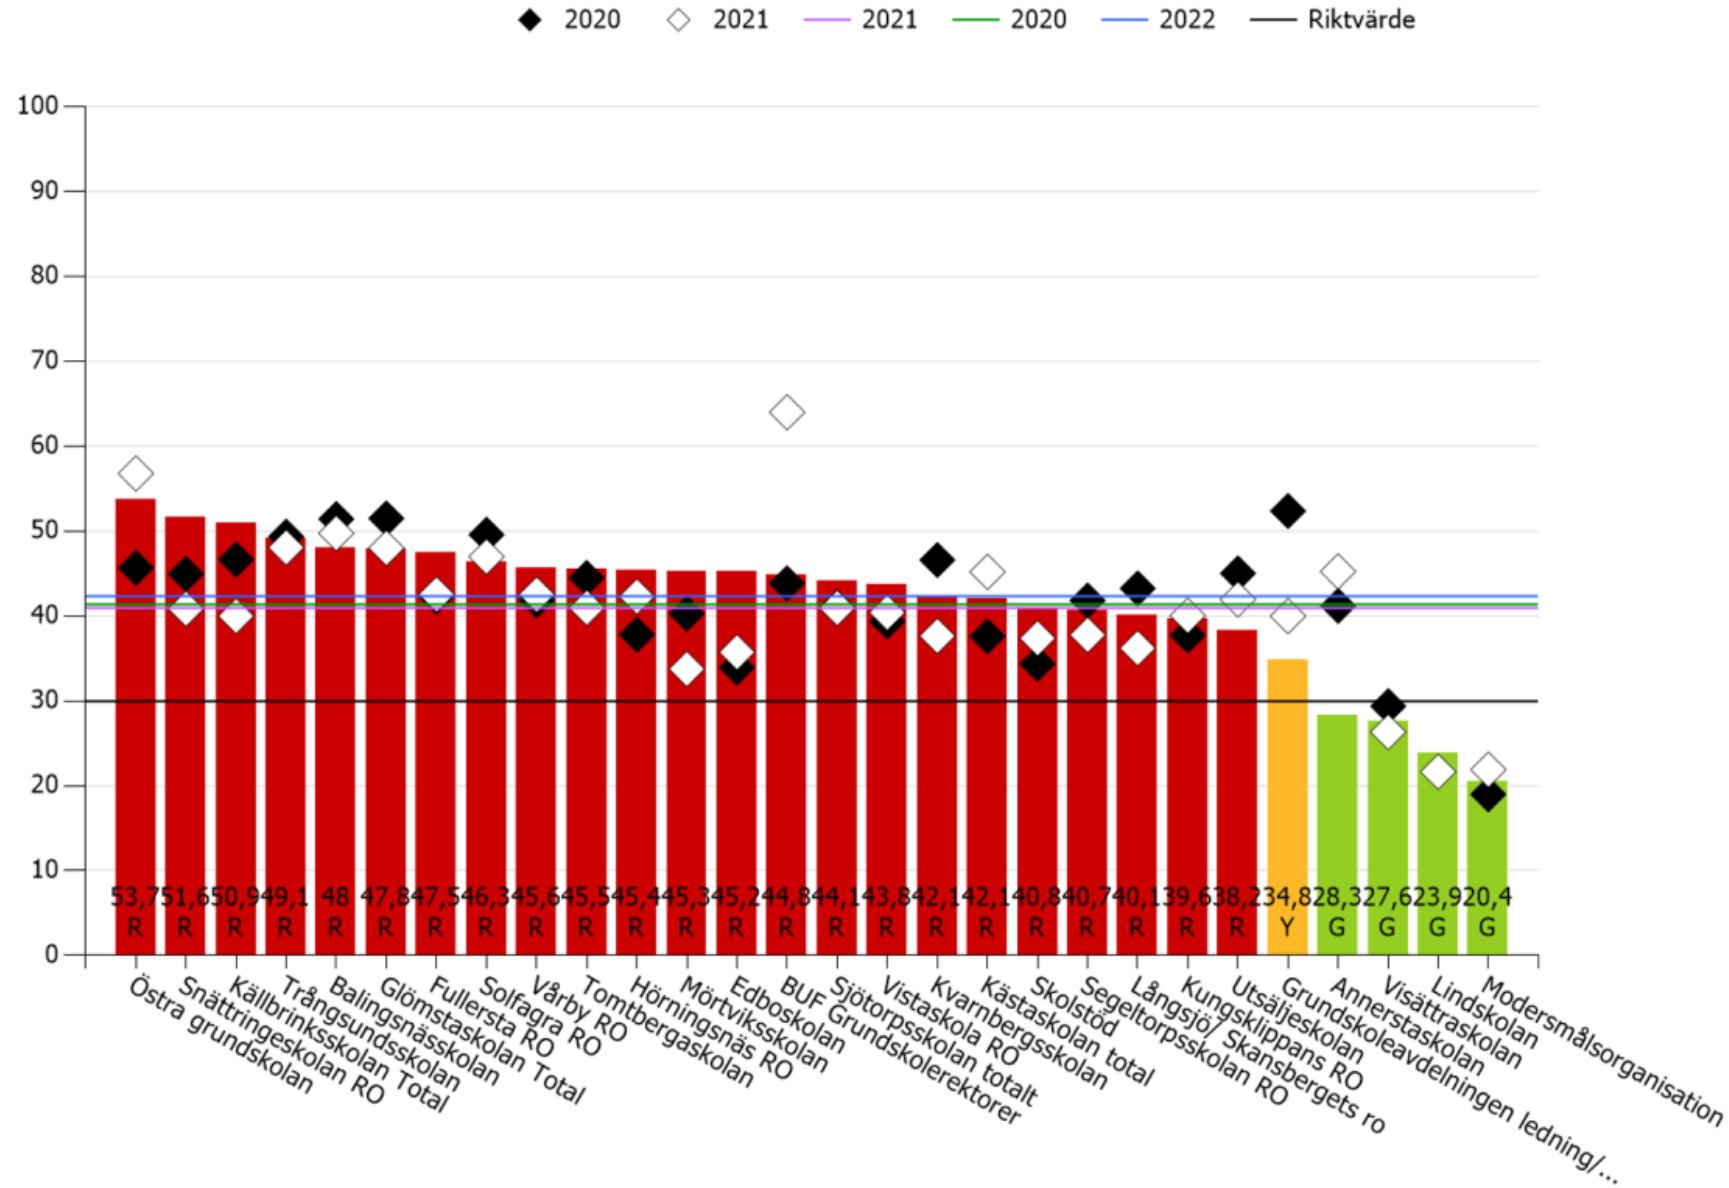

Medarbetarenkäten historik 2020-2023

GSN

Jämförelse över tid

Huddinge kommun » Barn- och utbildningsförv. » Grundskola

Arbetsrelaterad utmattning

Huddinge kommun » Barn- och utbildningsförv. » Grundskola

Arbetsrelaterad utmattning

Huddinge kommun » Barn- och utbildningsförv. » Grundskola

Arbetsrelaterad utmattning

Huddinge kommun » Barn- och utbildningsförv. » Grundskola

Arbetsrelaterad utmattning

Huddinge kommun » Barn- och utbildningsförv. » Grundskola