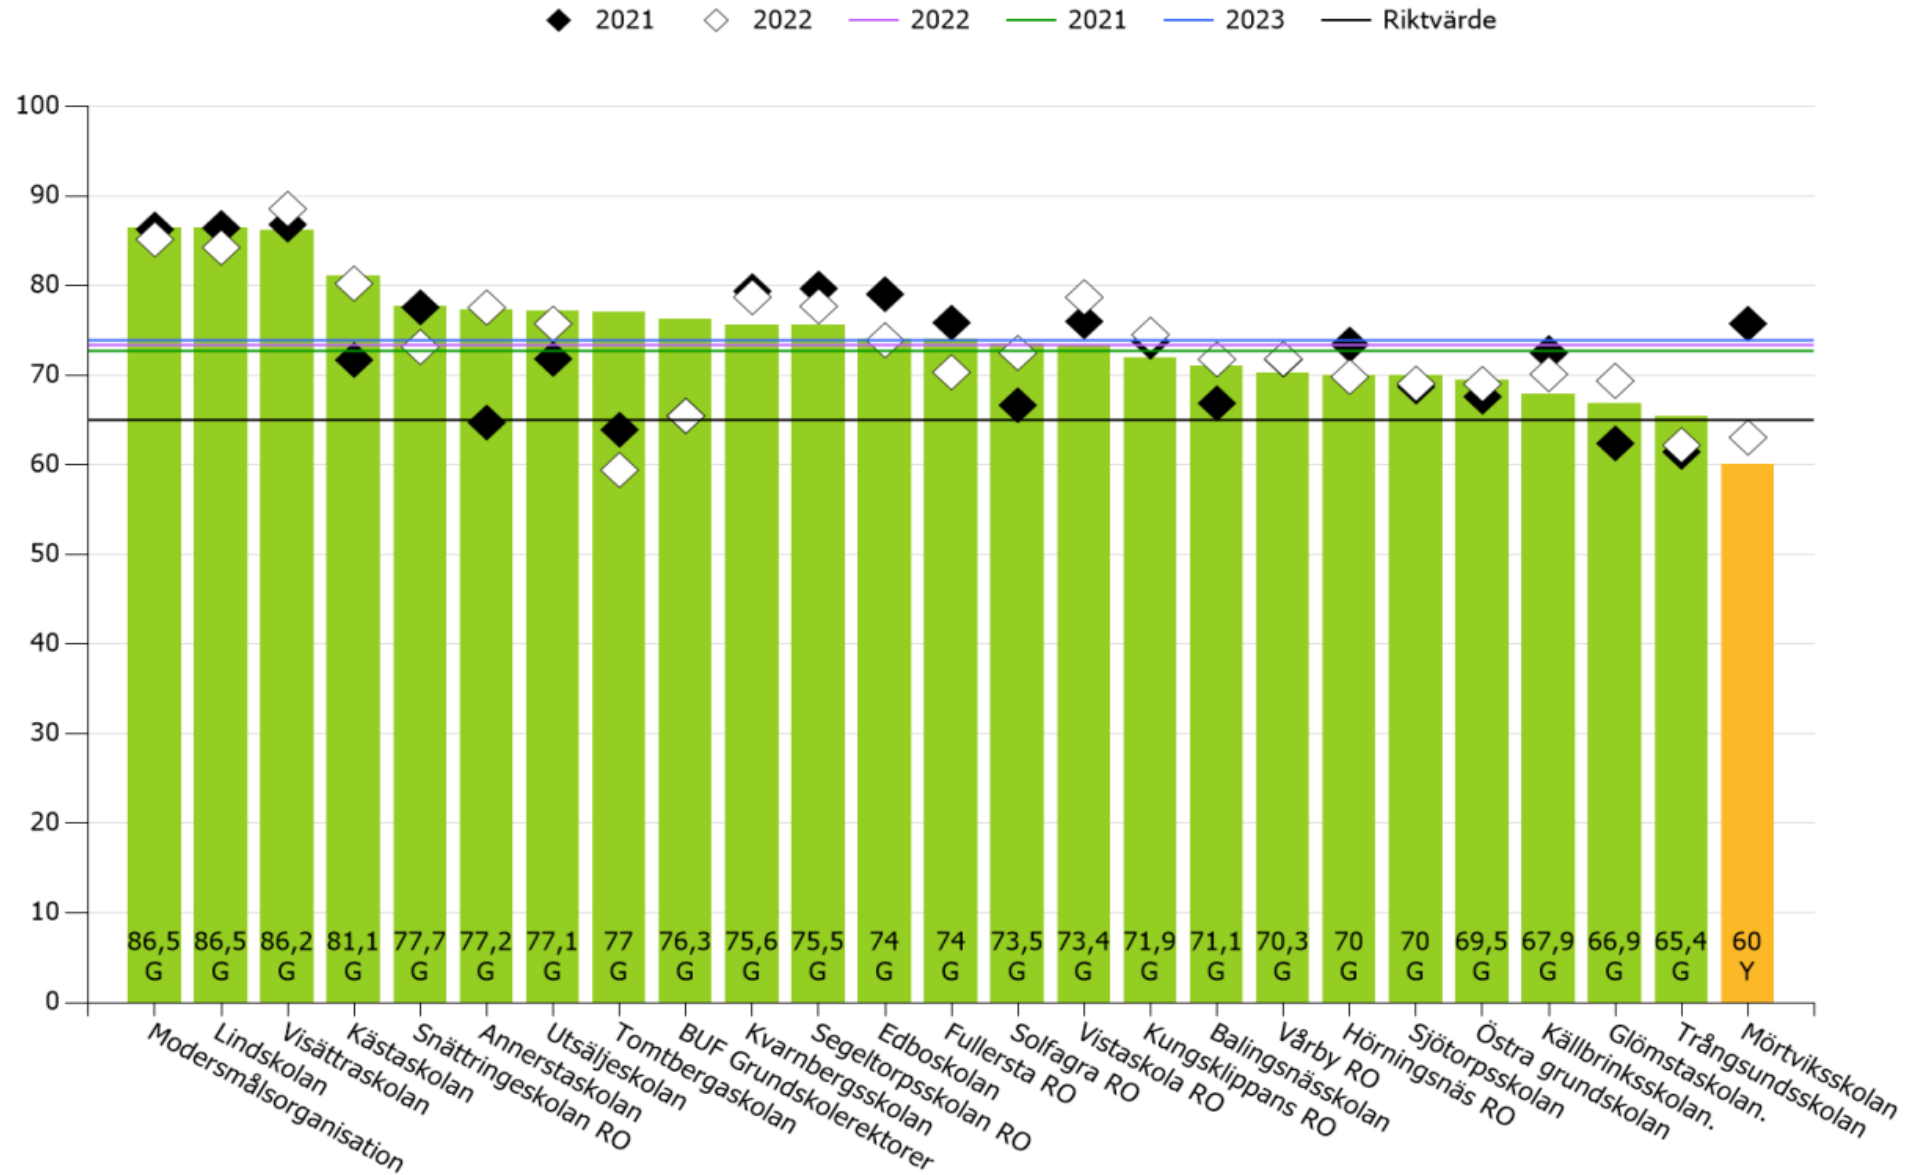

Målkvalitet

Huddinge kommun » Barn- och utbildningsförv. » Grundskola

Målkvalitet

Huddinge kommun » Barn- och utbildningsförv. » Grundskola

Effektivitet

Huddinge kommun » Barn- och utbildningsförv. » Grundskola