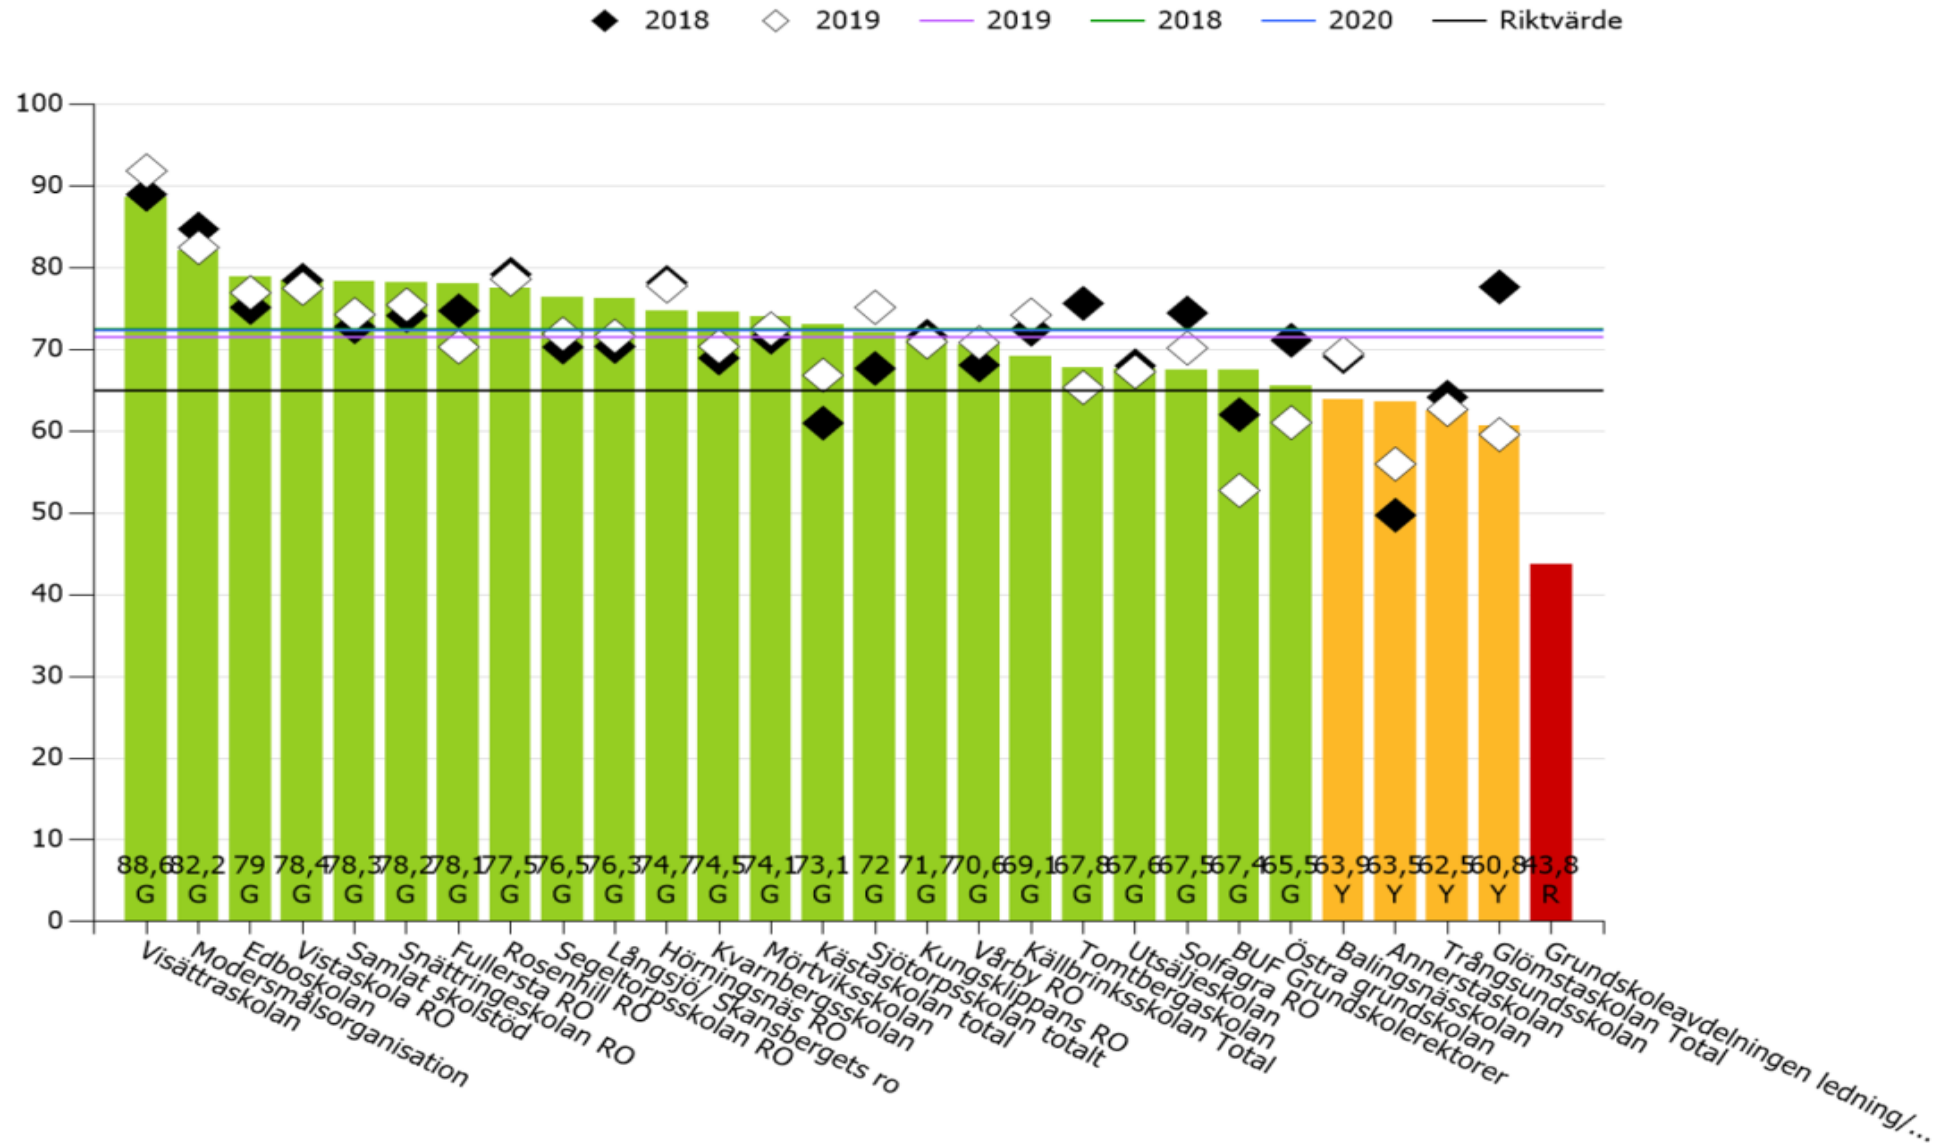

Effektivitet

Huddinge kommun » Barn- och utbildningsförv. » Grundskola

Effektivitet

Huddinge kommun » Barn- och utbildningsförv. » Grundskola

Effektivitet

Huddinge kommun » Barn- och utbildningsförv. » Grundskola