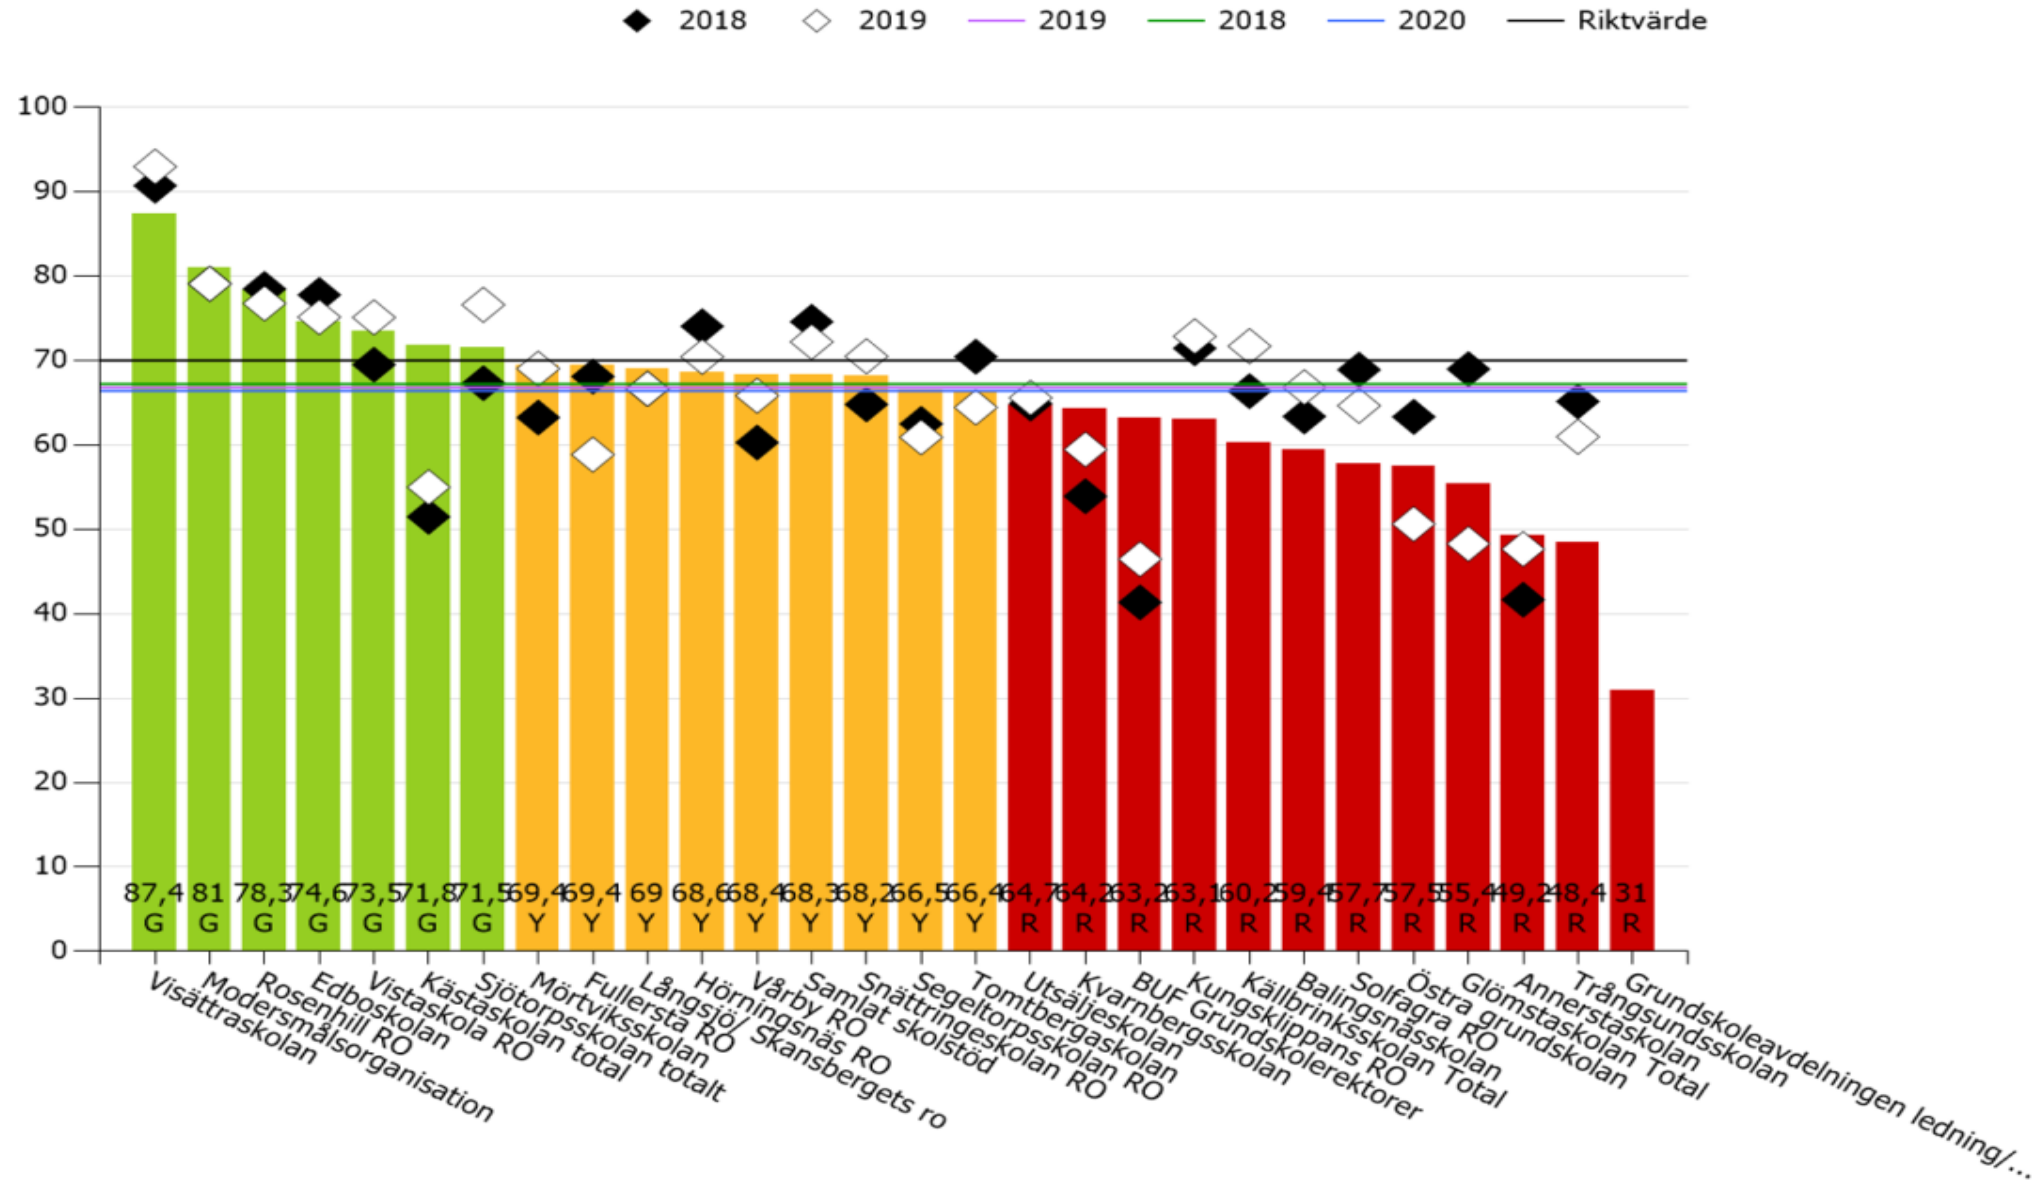

Målkvalitet

Huddinge kommun » Barn- och utbildningsförv. » Grundskola