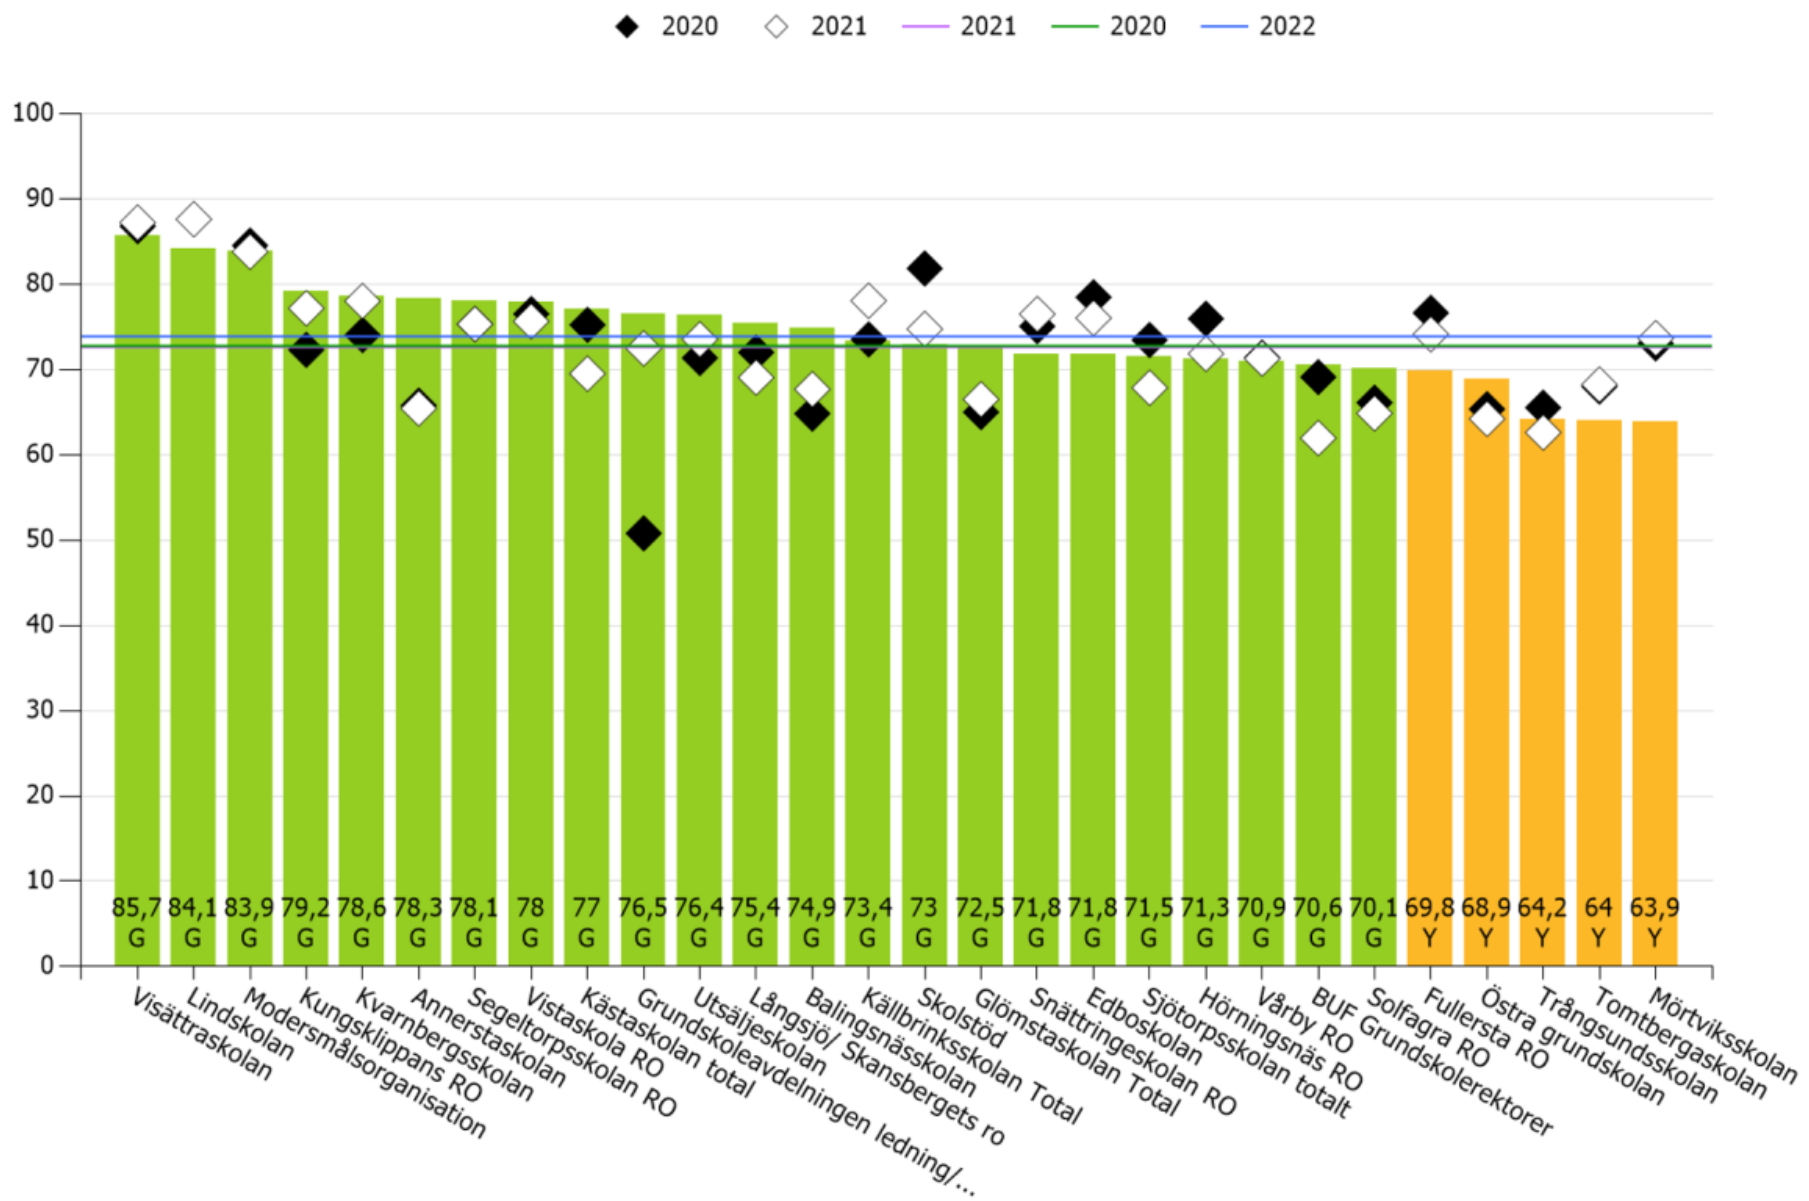

Prestationsnivå

Huddinge kommun » Barn- och utbildningsförv. » Grundskola