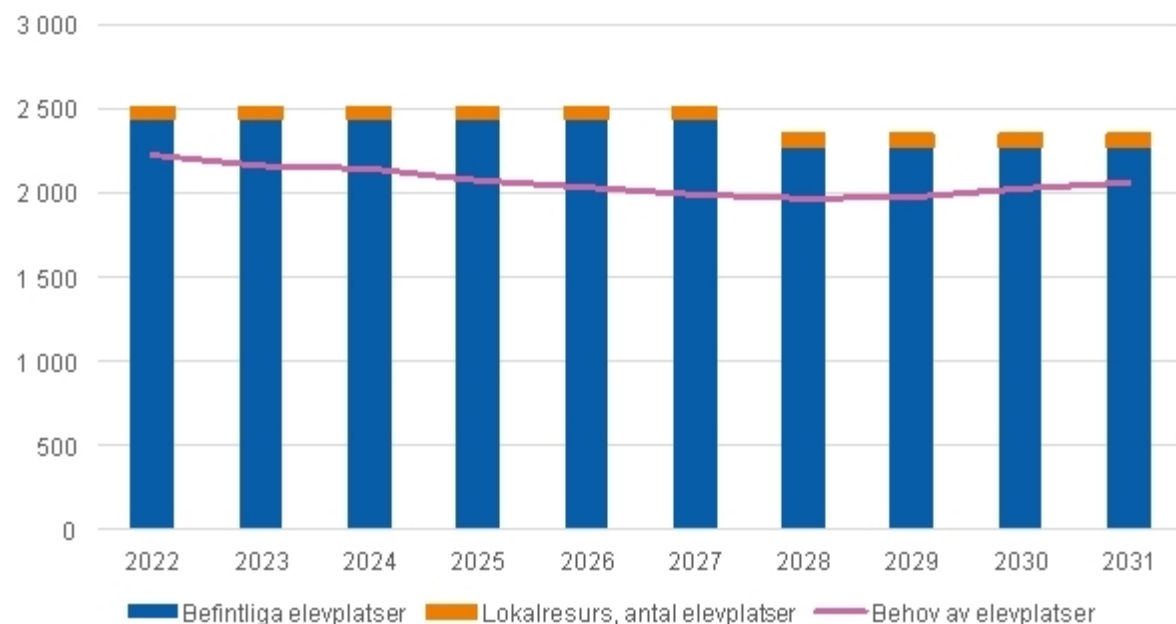

# Mellersta Huddinge 2022-2031

Mellersta - Antal elevplatser i grundskola åk F-6

Mellersta - Antal elevplatser i grundskola åk 7-9

# Sydvästra - Grundskolor och boendes val av skola

<b>Flemingsberg</b>	<b>Glömsta</b>
Visättraskolan	Vistaskolan
Annerstaskolan	Glömstaskolan
Kästaskolan	
Internationella engelska skolan	<b>Loviseberg</b>
Södertörns friskola	

# Sydvästra Huddinge 2022-2031

Sydvästra - Antal elevplatser i grundskola åk F-6

Sydvästra - Antal elevplatser i grundskola åk 7-9