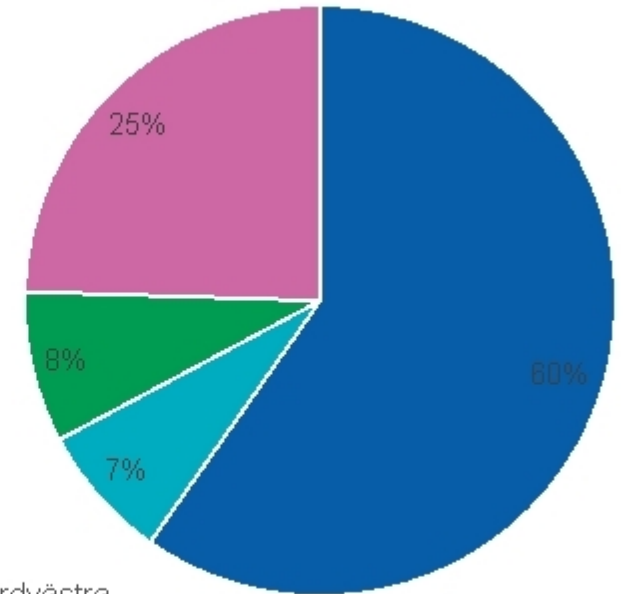

Nordvästra - Grundskolor och boendes val av skola

Vårby	Segeltorp
Vårbyskolan	Segeltorpsskolan
Grindstuskolan	Långsjöskolan
Vårbackaskolan	Skansbergsskolan
Myrstugubergets skola	Innovitaskolan Segeltorp
Kungens kurva	

Nordvästra (%)

- Kommunala skolor i Nordvästra
- Kommunala skolor i Huddinge exkl. Nordvästra
- Fristående huvudmän i Huddinge
- Kommunala och fristående huvudmän utanför Huddinge