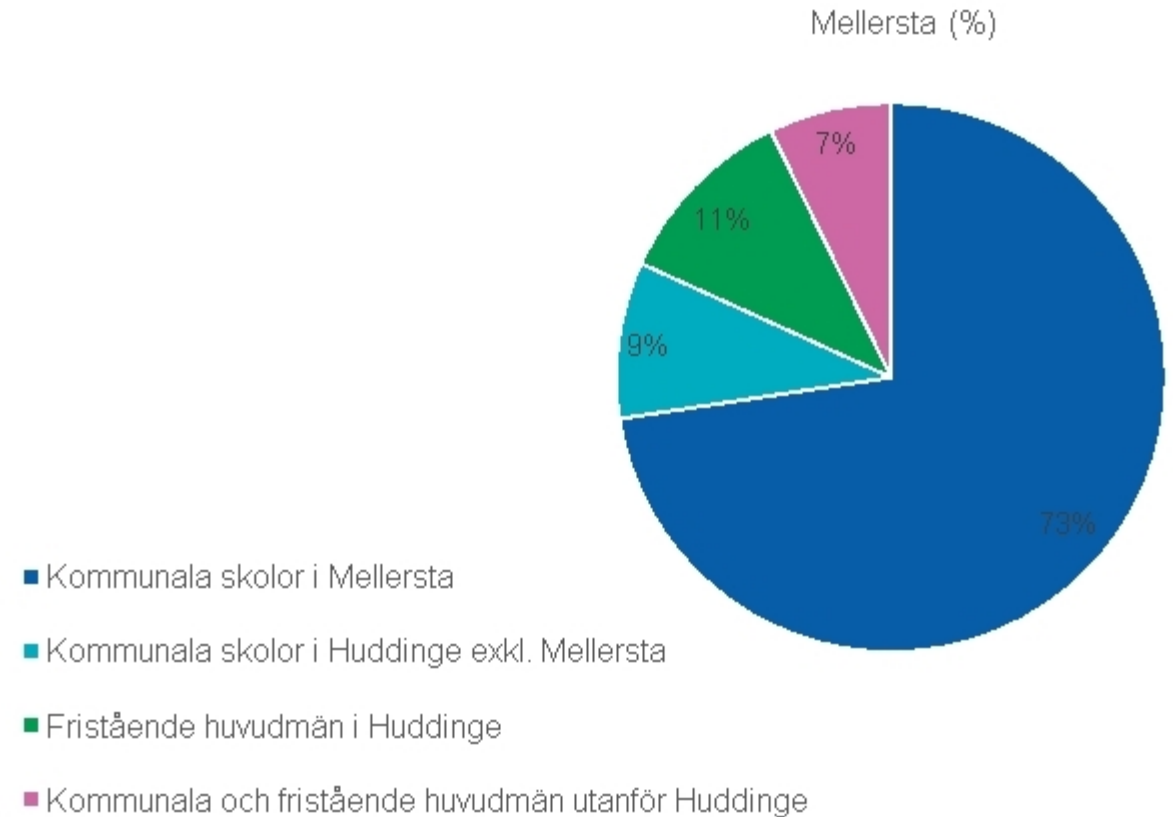

Mellersta - Grundskolor och boendes val av skola

Snättringe	Stuvsta
Snättringeskolan	Kräpplaskolan
Utsäljeskolan	Kungsklippeskolan
	Solfagraskolan
	Stensängsskolan
	Innovitaskolan Myrängen
Fullersta	Sjödalen
Stenmoskolan	Tomtbergaskolan
Källbrinksskolan	Kvarnbergsskolan
Skogskällan	Ängsnässkolan
Skapaskolan	Hörningsnässkolan
	Balingsnässkolan
Högmora	Gladö-Lissma