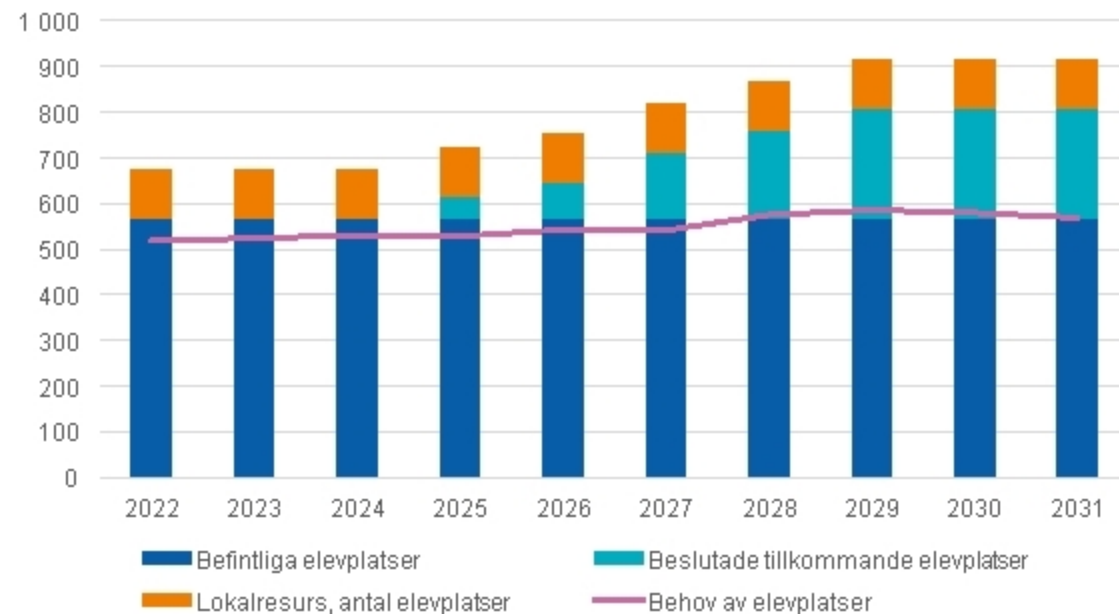

# Sydvästra Huddinge 2022-2031

Sydvästra - Antal elevplatser i grundskola åk F-6

Sydvästra - Antal elevplatser i grundskola åk 7-9

# Nordvästra - Grundskolor och boendes val av skola

Vårby	Segeltorp
Vårbyskolan	Segeltorpsskolan
Grindstuskolan	Långsjöskolan
Vårbackaskolan	Skansbergsskolan
Myrstugubergets skola	Innovitaskolan Segeltorp
<b>Kungens kurva</b>	

# Nordvästra Huddinge 2022-2031

Nordvästra - Antal elevplatser i grundskola åk F-6

Nordvästra - Antal elevplatser i grundskola åk 7-9