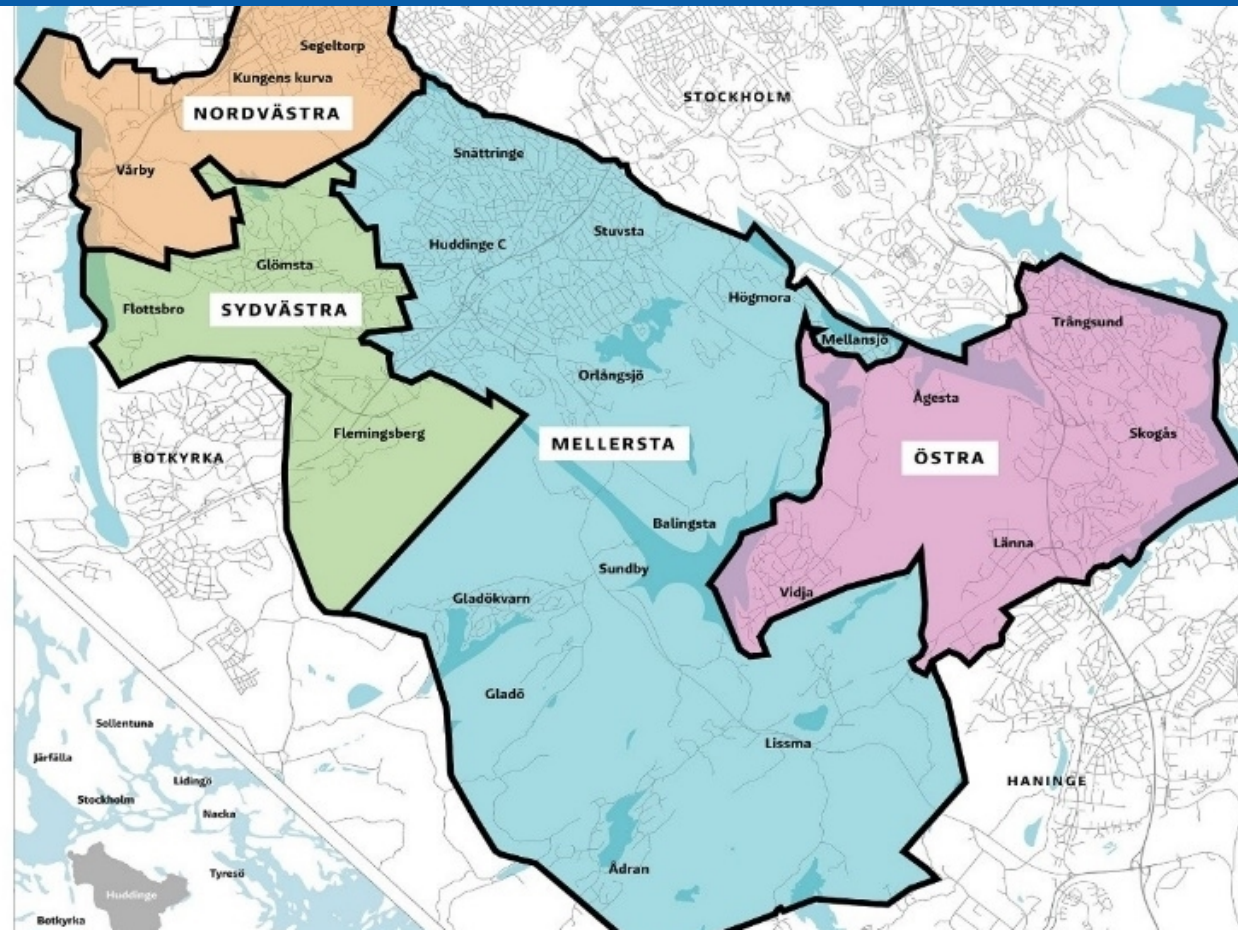

# Lokalbehovsprognos för åren 2022-2031

Grundskolenämnden 18/4 2023

## Östra

- Vidja-Ågesta
- Trångsund
- Skogås
- Länna

## Nordvästra

- Vårby
- Kungens kurva
- Segeltorp