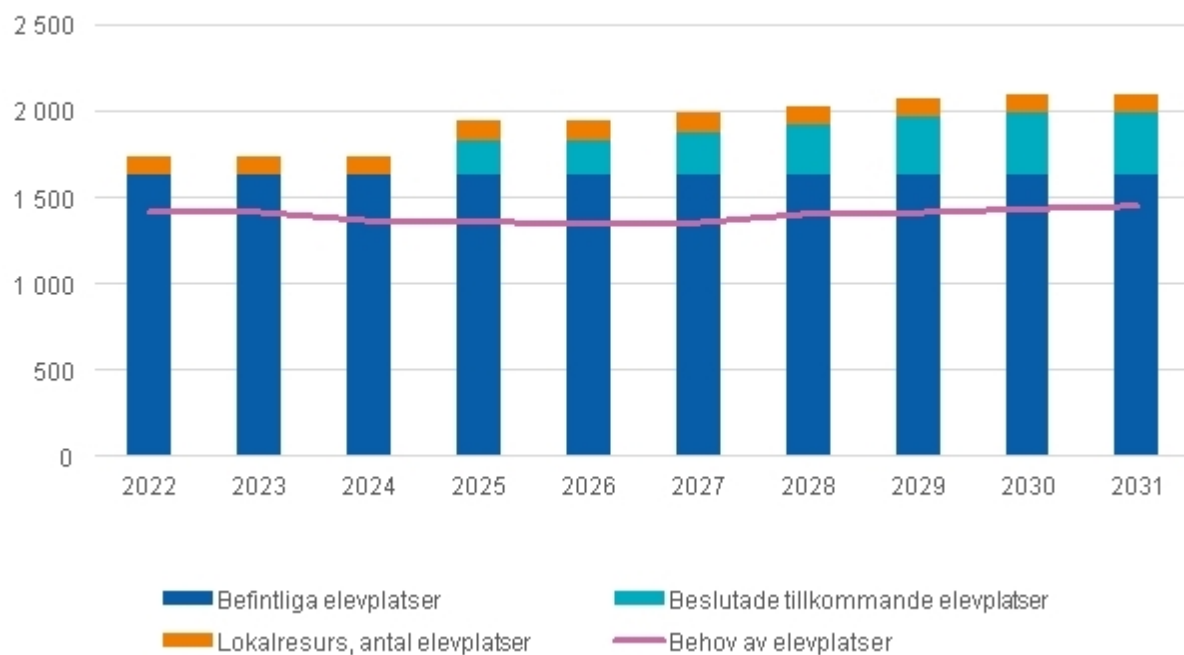

Nordvästra Huddinge 2022-2031

Nordvästra - Antal elevplatser i grundskola åk F-6