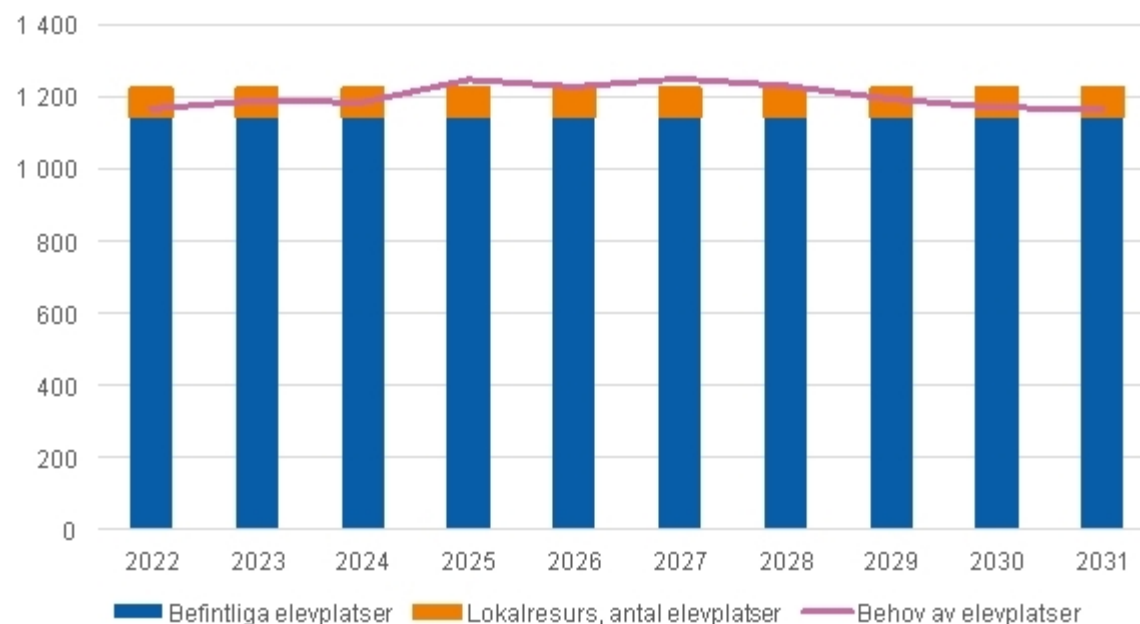

# Sydvästra Huddinge 2022-2031

Sydvästra - Antal elevplatser i grundskola åk F-6

Sydvästra - Antal elevplatser i grundskola åk 7-9